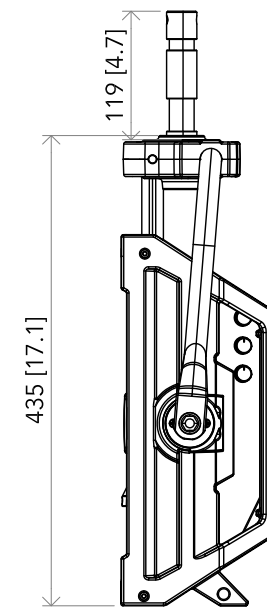

All dimensions are in mm / in
 Le misure sono espresse in mm / in

		Drawing number Disegno numero	
Title Titolo ECLPANELTWC		Draw description Descrizione disegno with ECLPANELPOYO	
Date Date 14-12-2019	Revision N. Versione N° 001	Sheet Foglio 01	of di 01
Checked Controllato			
Duplication of this drawing, either full or in part, is strictly prohibited without prior written authorization of Music&Lights Questo disegno non può essere copiato, riprodotto, mostrato a terzi senza autorizzazione della Music&Lights			