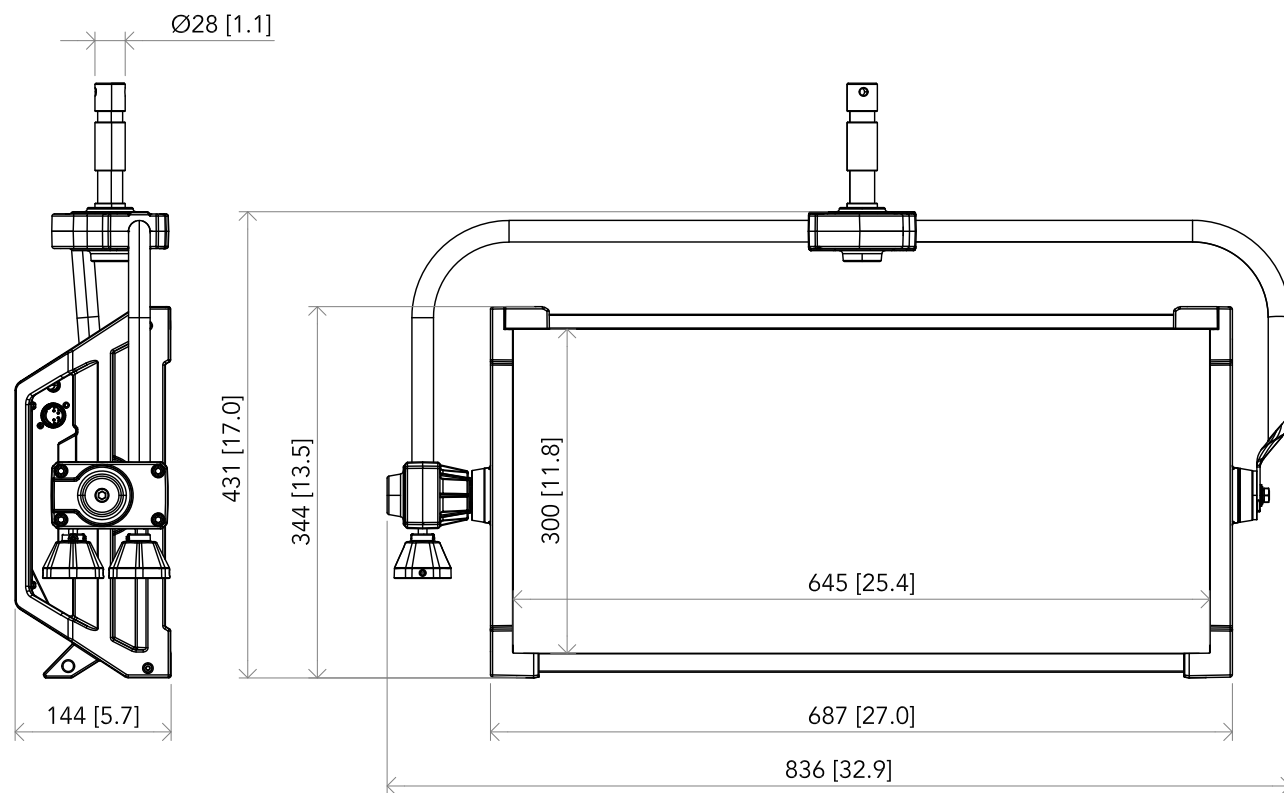

All dimensions are in mm / in
 Le misure sono espresse in mm / in

		Drawing number Disegno numero	
Title Titolo ECLPANELTWC		Draw description Descrizione disegno with ECLPANELPOYO	
Date Date 14-12-2019	Revision N. Versione N° 001	Sheet Foglio 01	of di 01
Checked Controllato			
Duplication of this drawing, either full or in part, is strictly prohibited without prior written authorization of Music&Lights Questo disegno non può essere copiato, riprodotto, mostrato a terzi senza autorizzazione della Music&Lights			