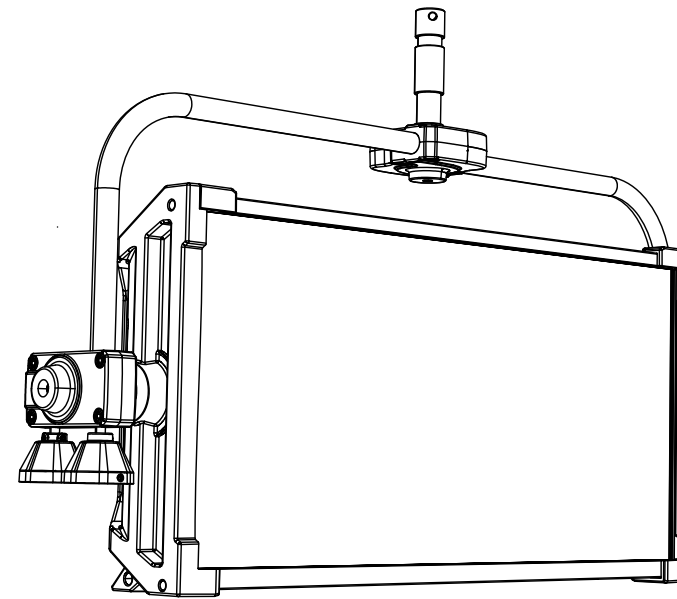

All dimensions are in mm / in
 Le misure sono espresse in mm / in

		Drawing number Disegno numero	
Title Titolo ECLPANELTWC		Draw description Descrizione disegno with ECLPANELPOYO	
Date Date 14-12-2019	Revision N. Versione N° 001	Sheet Foglio 01	of di 01
Checked Controllato			
Duplication of this drawing, either full or in part, is strictly prohibited without prior written authorization of Music&Lights Questo disegno non può essere copiato, riprodotto, mostrato a terzi senza autorizzazione della Music&Lights			