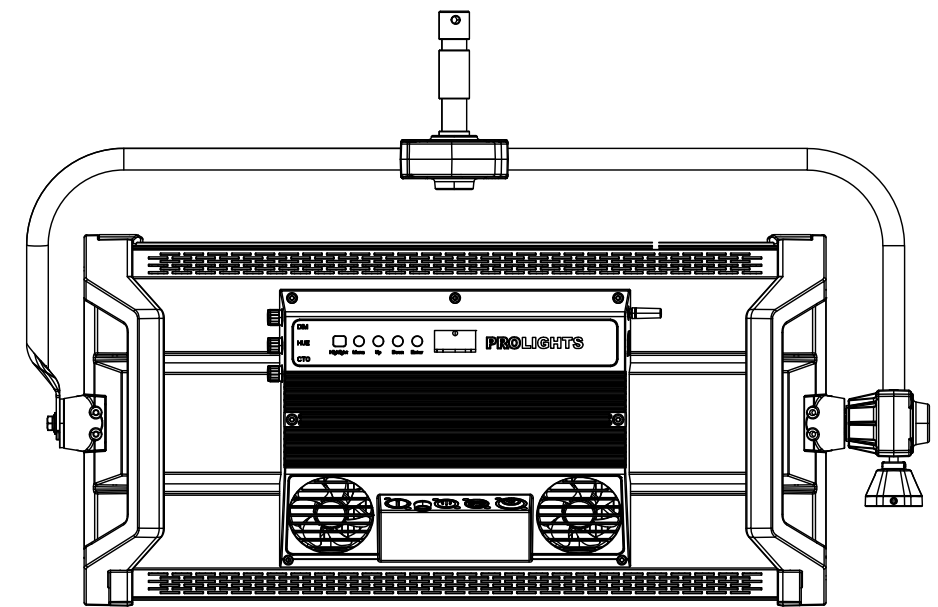

All dimensions are in mm / in
 Le misure sono espresse in mm / in

		Drawing number Disegno numero	
Title Titolo ECLPANELTWC		Draw description Descrizione disegno with ECLPANELPOYO	
Date Date 14-12-2019	Revision N. Versione N° 001	Sheet Foglio 01	of di 01
Checked Controllato			
Duplication of this drawing, either full or in part, is strictly prohibited without prior written authorization of Music&Lights Questo disegno non può essere copiato, riprodotto, mostrato a terzi senza autorizzazione della Music&Lights			