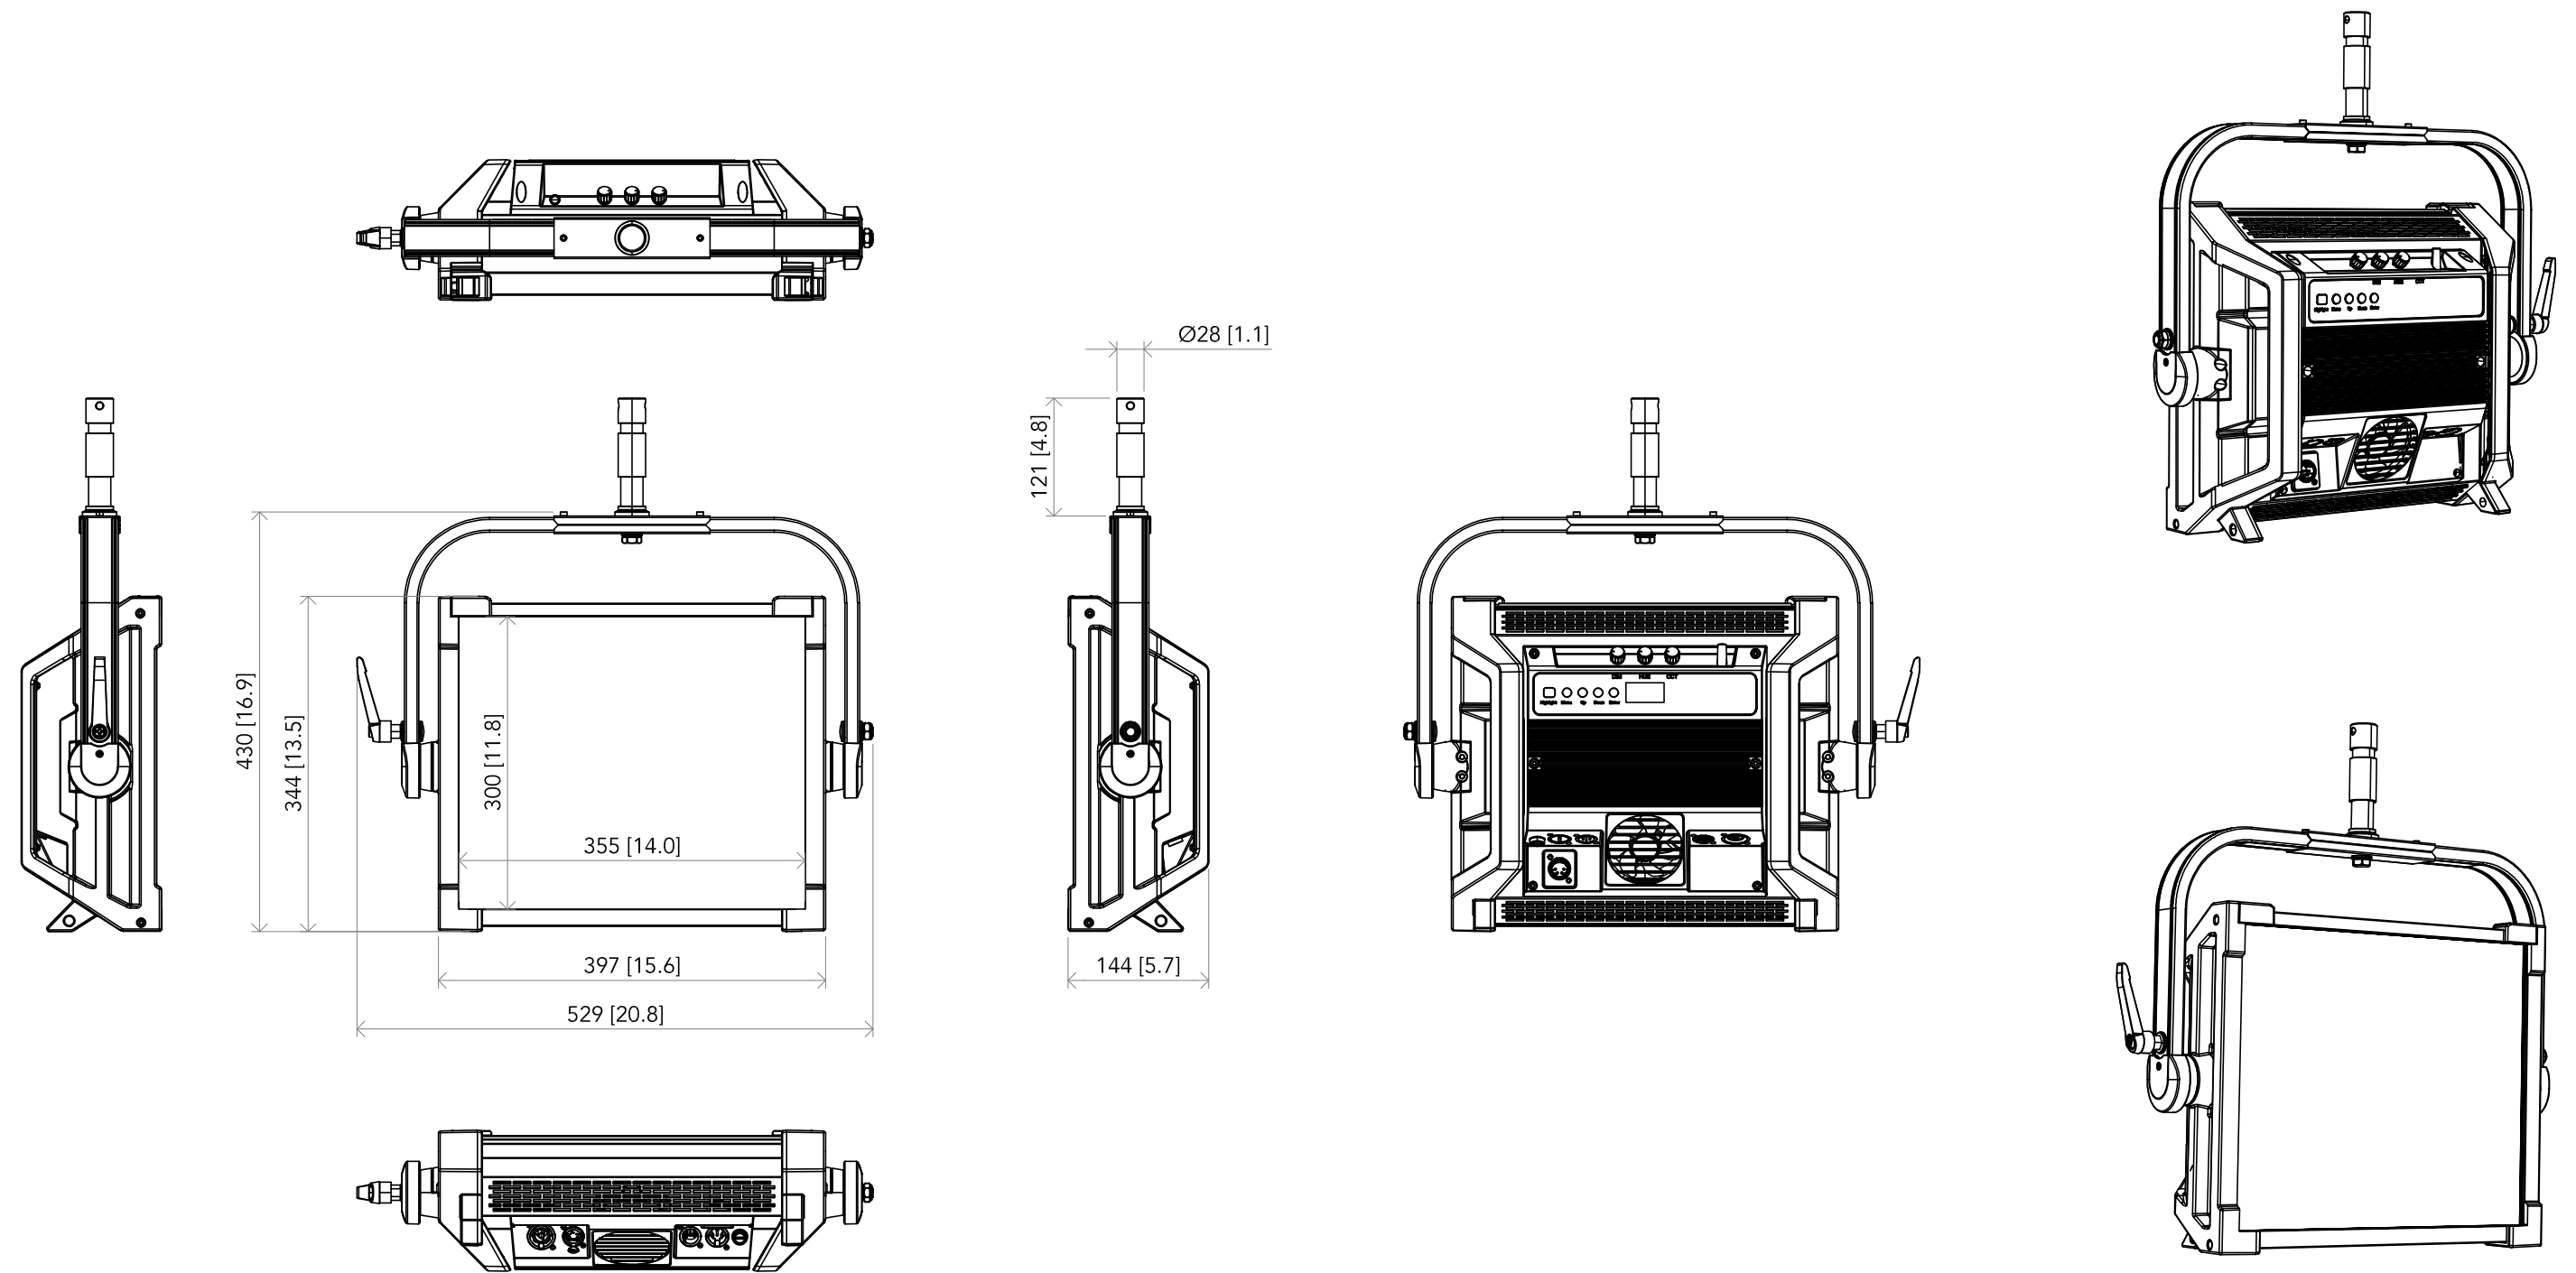

All dimensions are in mm / in
 Le misure sono espresse in mm / in

		Drawing number Disegno numero	
Title Titolo ECLPANELTWCJR		Draw description Descrizione disegno	
Date Date 14-12-2019	Revision N. Versione N° 001	Sheet Foglio 01	of di 01
		Checked Controllato	
Duplication of this drawing, either full or in part, is strictly prohibited without prior written authorization of Music&Lights Questo disegno non può essere copiato, riprodotto, mostrato a terzi senza autorizzazione della Music&Lights			