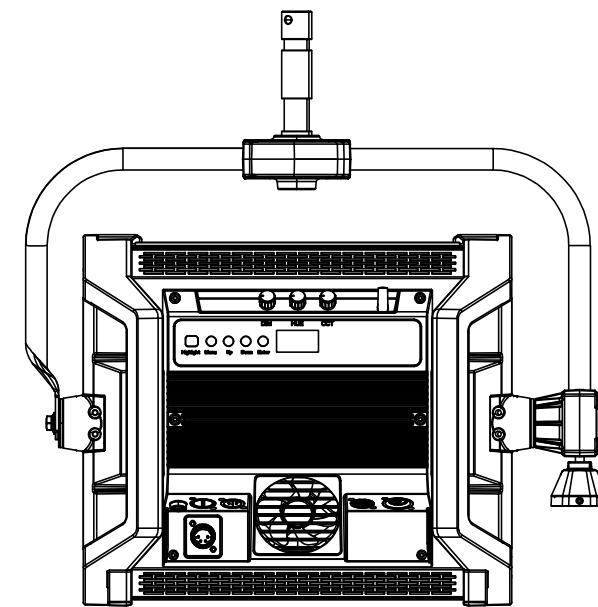

All dimensions are in mm / in
 Le misure sono espresse in mm / in

		Drawing number Disegno numero	
Title Titolo ECLPANELTWC		Draw description Descrizione disegno with ECLPANELJRPOYO	
Date Date 08-06-2020	Revision N. Versione N* 001	Sheet Foglio 01	of di 01
Checked Controllato			
Duplication of this drawing, either full or in part, is strictly prohibited without prior written authorization of Music&Lights Questo disegno non può essere copiato, riprodotto, mostrato a terzi senza autorizzazione della Music&Lights			