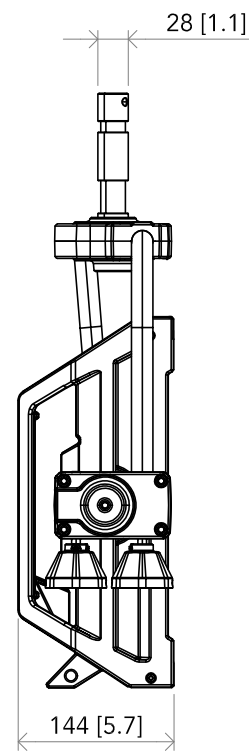

All dimensions are in mm / in
 Le misure sono espresse in mm / in

		Drawing number Disegno numero	
Title Titolo ECLPANELTWC		Draw description Descrizione disegno with ECLPANELJRPOYO	
Date Date 08-06-2020	Revision N. Versione N* 001	Sheet Foglio 01	of di 01
Checked Controllato			
Duplication of this drawing, either full or in part, is strictly prohibited without prior written authorization of Music&Lights Questo disegno non può essere copiato, riprodotto, mostrato a terzi senza autorizzazione della Music&Lights			