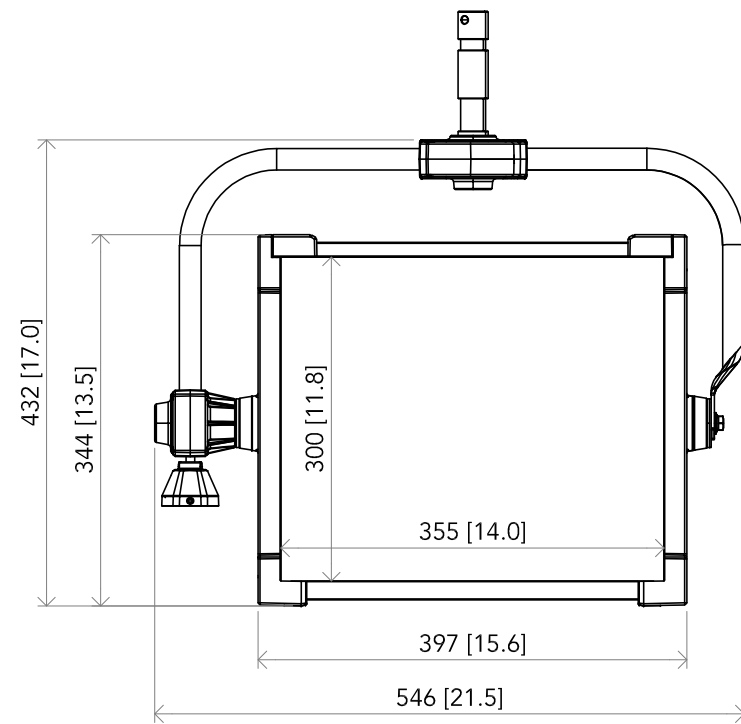

All dimensions are in mm / in
 Le misure sono espresse in mm / in

		Drawing number Disegno numero	
Title Titolo ECLPANELTWC		Draw description Descrizione disegno with ECLPANELJRPOYO	
Date Date 08-06-2020	Revision N. Versione N* 001	Sheet Foglio 01	of di 01
Checked Controllato			
Duplication of this drawing, either full or in part, is strictly prohibited without prior written authorization of Music&Lights Questo disegno non può essere copiato, riprodotto, mostrato a terzi senza autorizzazione della Music&Lights			