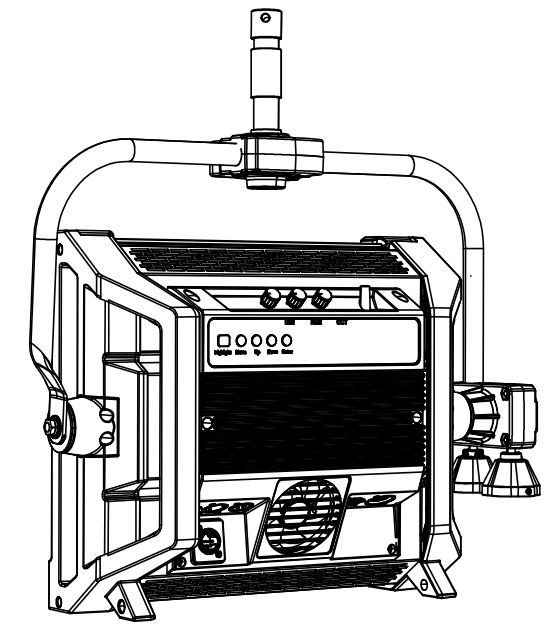

All dimensions are in mm / in
 Le misure sono espresse in mm / in

		Drawing number Disegno numero	
Title Titolo ECLPANELTWC		Draw description Descrizione disegno with ECLPANELJRPOYO	
Date Date 08-06-2020	Revision N. Versione N* 001	Sheet Foglio 01	of di 01
Checked Controllato			
Duplication of this drawing, either full or in part, is strictly prohibited without prior written authorization of Music&Lights Questo disegno non può essere copiato, riprodotto, mostrato a terzi senza autorizzazione della Music&Lights			