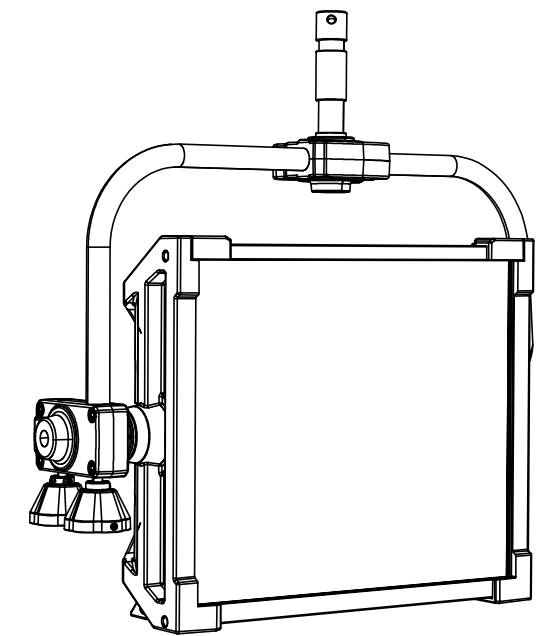

All dimensions are in mm / in
 Le misure sono espresse in mm / in

		Drawing number Disegno numero	
Title Titolo ECLPANELTWC		Draw description Descrizione disegno with ECLPANELJRPOYO	
Date Date 08-06-2020	Revision N. Versione N* 001	Sheet Foglio 01	of di 01
Checked Controllato			
Duplication of this drawing, either full or in part, is strictly prohibited without prior written authorization of Music&Lights Questo disegno non può essere copiato, riprodotto, mostrato a terzi senza autorizzazione della Music&Lights			