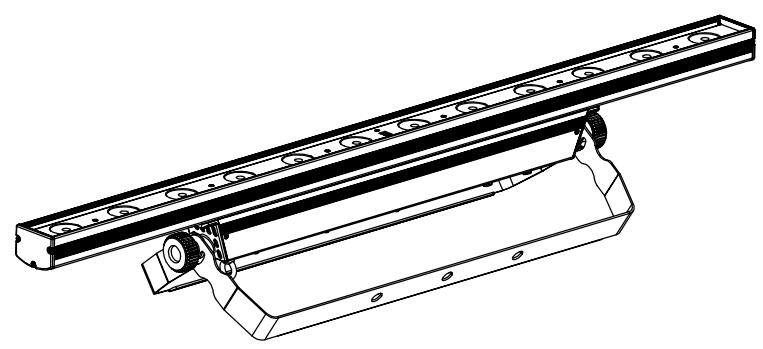

All dimensions are in mm  
Le misure sono espresse in mm

<b>TRIBE</b>		Drawing number Disegno numero	
Title Titolo LUMIPIX12UQPRO		Draw description Descrizione disegno	
Date Date 18-09-2017	Revision N° Versione N° 001	Sheet Foglio 01	of di 01
		Checked Controllato	
Duplication of this drawing, either full or in part, is strictly prohibited without prior written authorization of Music&Lights Questo disegno non può essere copiato, riprodotto, mostrato a terzi senza autorizzazione della Music&Lights			