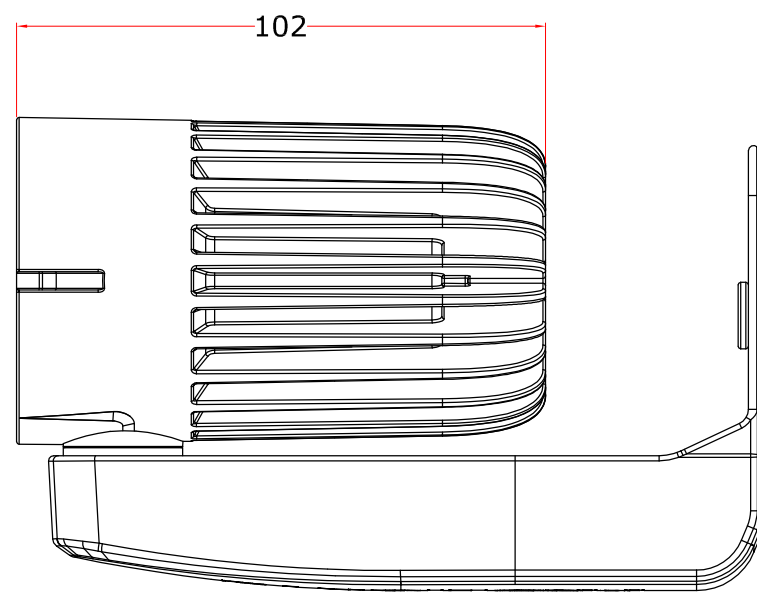

All dimensions are in mm
Le misure sono espresse in mm

		Drawing number Disegno numero	
Title Titolo MINIECLIPSE		Draw description Descrizione disegno	
Date Date 03-07-2017	Revision N° Versione N° 001	Sheet Foglio 01	of di 01
Checked Controllato			
Duplication of this drawing, either full or in part, is strictly prohibited without prior written authorization of Music&Lights Questo disegno non può essere copiato, riprodotto, mostrato a terzi senza autorizzazione della Music&Lights			