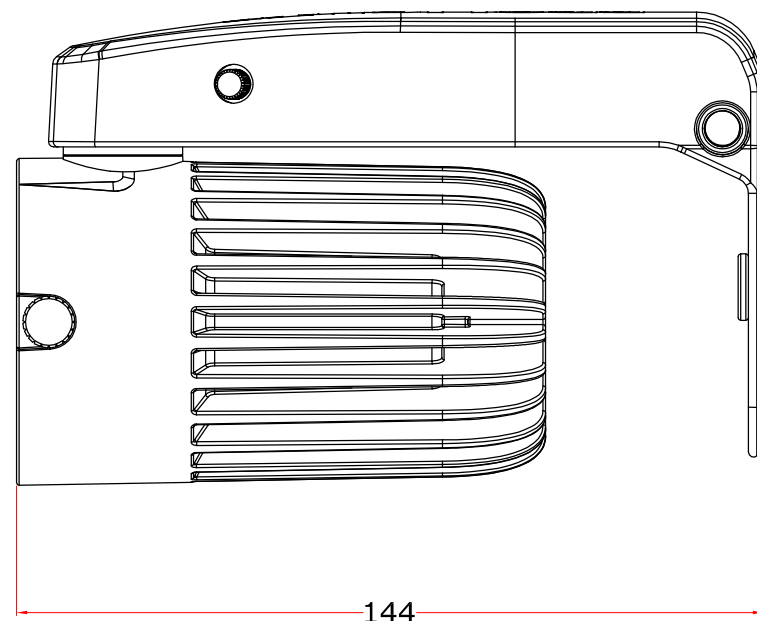

All dimensions are in mm
Le misure sono espresse in mm

		Drawing number Disegno numero	
Title Titolo MINIECLIPSE		Draw description Descrizione disegno	
Date Date 03-07-2017	Revision N° Versione N° 001	Sheet Foglio 01	of di 01
Checked Controllato			
Duplication of this drawing, either full or in part, is strictly prohibited without prior written authorization of Music&Lights Questo disegno non può essere copiato, riprodotto, mostrato a terzi senza autorizzazione della Music&Lights			