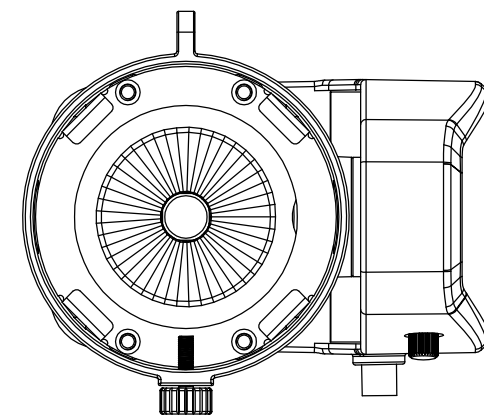

All dimensions are in mm
Le misure sono espresse in mm

		Drawing number Disegno numero	
Title Titolo MINIECLIPSE		Draw description Descrizione disegno	
Date Date 03-07-2017	Revision N° Versione N° 001	Sheet Foglio 01	of di 01
Checked Controllato			
Duplication of this drawing, either full or in part, is strictly prohibited without prior written authorization of Music&Lights Questo disegno non può essere copiato, riprodotto, mostrato a terzi senza autorizzazione della Music&Lights			