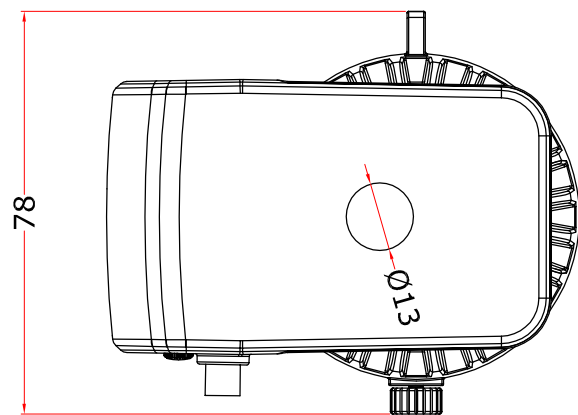

All dimensions are in mm
Le misure sono espresse in mm

		Drawing number Disegno numero	
Title Titolo MINIECLIPSE		Draw description Descrizione disegno	
Date Date 03-07-2017	Revision N° Versione N° 001	Sheet Foglio 01	of di 01
Checked Controllato			
Duplication of this drawing, either full or in part, is strictly prohibited without prior written authorization of Music&Lights Questo disegno non può essere copiato, riprodotto, mostrato a terzi senza autorizzazione della Music&Lights			