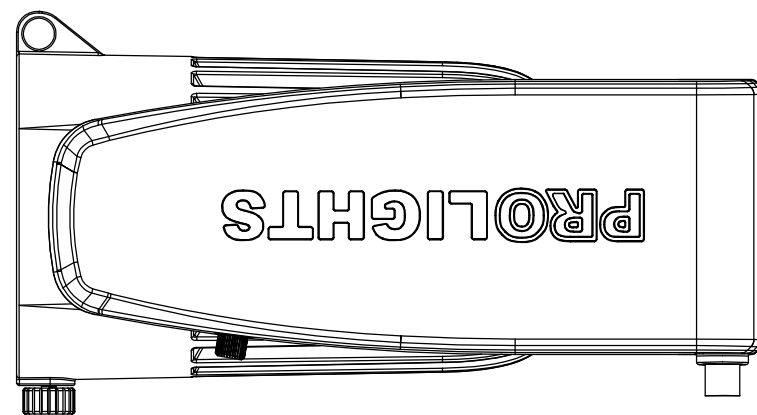

All dimensions are in mm
Le misure sono espresse in mm

		Drawing number Disegno numero	
Title Titolo MINIECLIPSE		Draw description Descrizione disegno	
Date Date 03-07-2017	Revision N° Versione N° 001	Sheet Foglio 01	of di 01
Checked Controllato			
Duplication of this drawing, either full or in part, is strictly prohibited without prior written authorization of Music&Lights Questo disegno non può essere copiato, riprodotto, mostrato a terzi senza autorizzazione della Music&Lights			