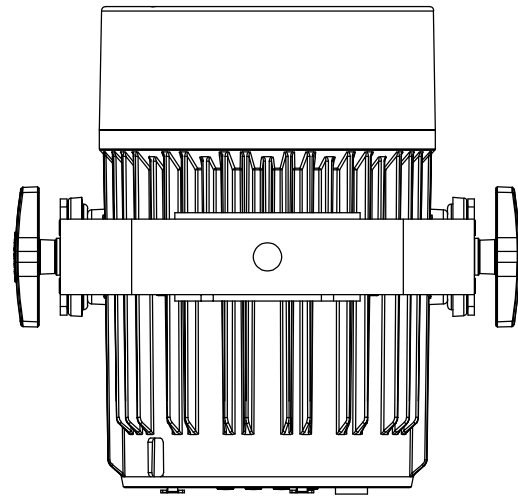

All dimensions are in mm
 Le misure sono espresse in mm

		Drawing number Disegno numero		
		Draw description Descrizione disegno		
Title Titolo	MINIVERSAPAR			
Date Data	Revision N° Versione N°	Sheet Foglio	of di	Checked Controllato
09-02-2018	001	01	01	
Duplication of this drawing, either full or in part, is strictly prohibited without prior written authorization of Music&Lights Questo disegno non può essere copiato, riprodotto, mostrato a terzi senza autorizzazione della Music&Lights				