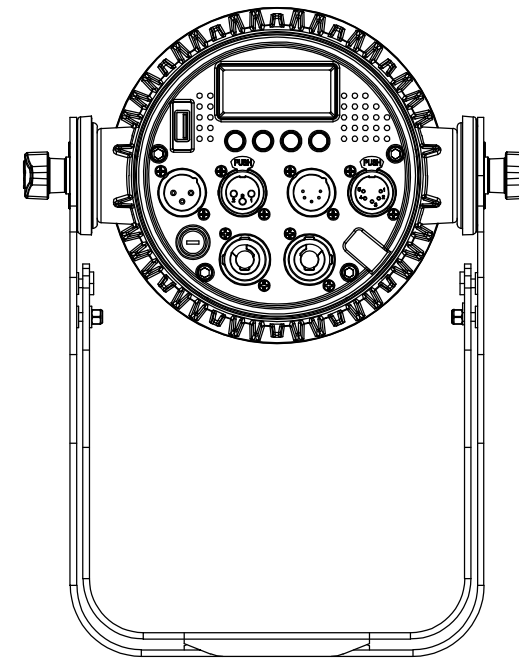

All dimensions are in mm
 Le misure sono espresse in mm

		Drawing number Disegno numero		
		Draw description Descrizione disegno		
Title Titolo	MINIVERSAPAR			
Date Data	Revision N° Versione N°	Sheet Foglio	of di	Checked Controllato
09-02-2018	001	01	01	
Duplication of this drawing, either full or in part, is strictly prohibited without prior written authorization of Music&Lights Questo disegno non può essere copiato, riprodotto, mostrato a terzi senza autorizzazione della Music&Lights				