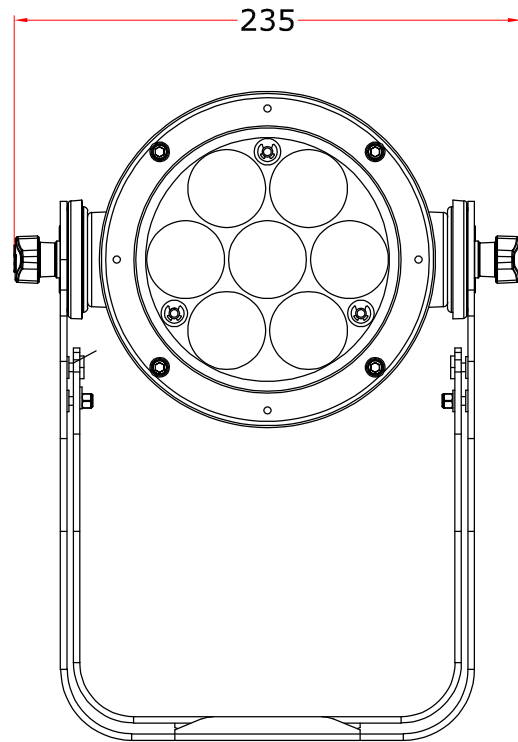

All dimensions are in mm
 Le misure sono espresse in mm

		Drawing number Disegno numero		
		Draw description Descrizione disegno		
Title Titolo	MINIVERSAPAR			
Date Data	Revision N° Versione N°	Sheet Foglio	of di	Checked Controllato
09-02-2018	001	01	01	
Duplication of this drawing, either full or in part, is strictly prohibited without prior written authorization of Music&Lights Questo disegno non può essere copiato, riprodotto, mostrato a terzi senza autorizzazione della Music&Lights				