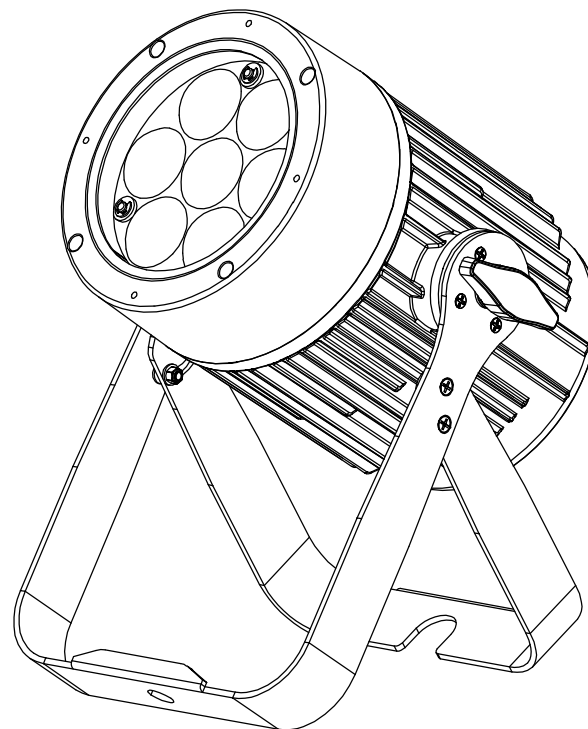

All dimensions are in mm
 Le misure sono espresse in mm

		Drawing number Disegno numero		
		Draw description Descrizione disegno		
Title Titolo	MINIVERSAPAR			
Date Data	Revision N° Versione N°	Sheet Foglio	of di	Checked Controllato
09-02-2018	001	01	01	
Duplication of this drawing, either full or in part, is strictly prohibited without prior written authorization of Music&Lights Questo disegno non può essere copiato, riprodotto, mostrato a terzi senza autorizzazione della Music&Lights				