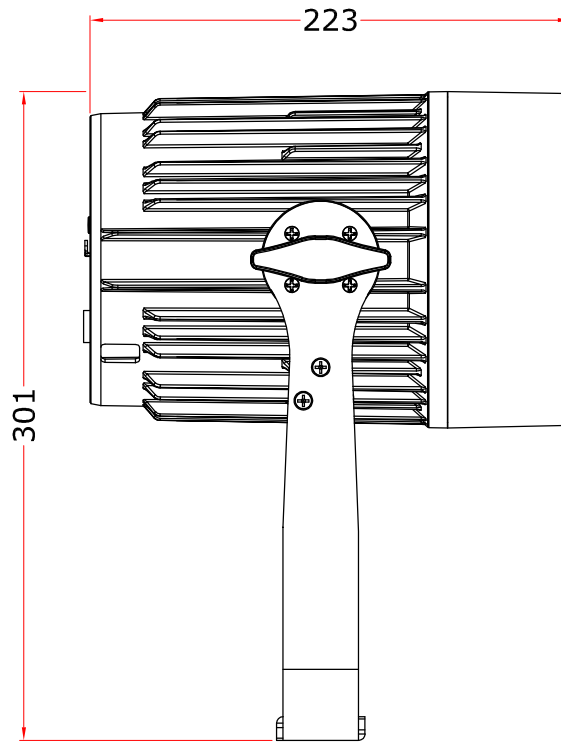

All dimensions are in mm
 Le misure sono espresse in mm

		Drawing number Disegno numero		
		Draw description Descrizione disegno		
Title Titolo	MINIVERSAPAR			
Date Data	Revision N° Versione N°	Sheet Foglio	of di	Checked Controllato
09-02-2018	001	01	01	
Duplication of this drawing, either full or in part, is strictly prohibited without prior written authorization of Music&Lights Questo disegno non può essere copiato, riprodotto, mostrato a terzi senza autorizzazione della Music&Lights				