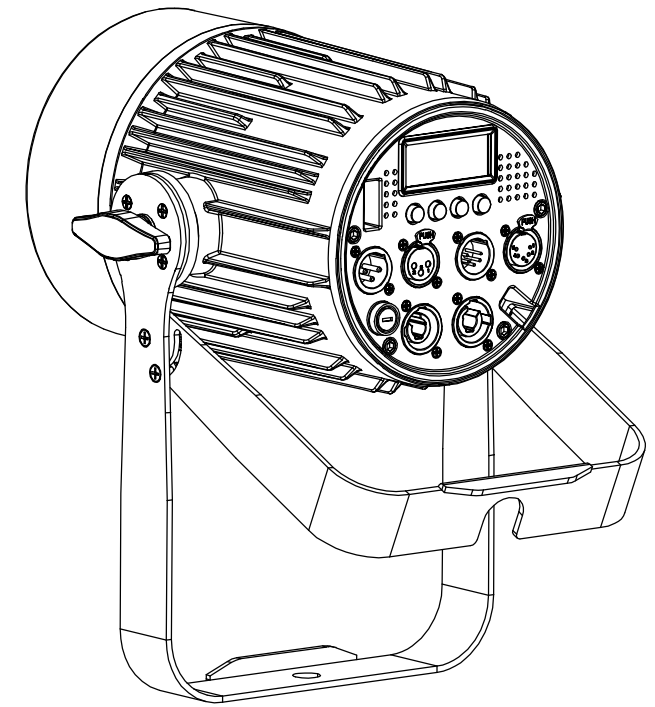

All dimensions are in mm
 Le misure sono espresse in mm

		Drawing number Disegno numero		
		Draw description Descrizione disegno		
Title Titolo	MINIVERSAPAR			
Date Data	Revision N° Versione N°	Sheet Foglio	of di	Checked Controllato
09-02-2018	001	01	01	
Duplication of this drawing, either full or in part, is strictly prohibited without prior written authorization of Music&Lights Questo disegno non può essere copiato, riprodotto, mostrato a terzi senza autorizzazione della Music&Lights				