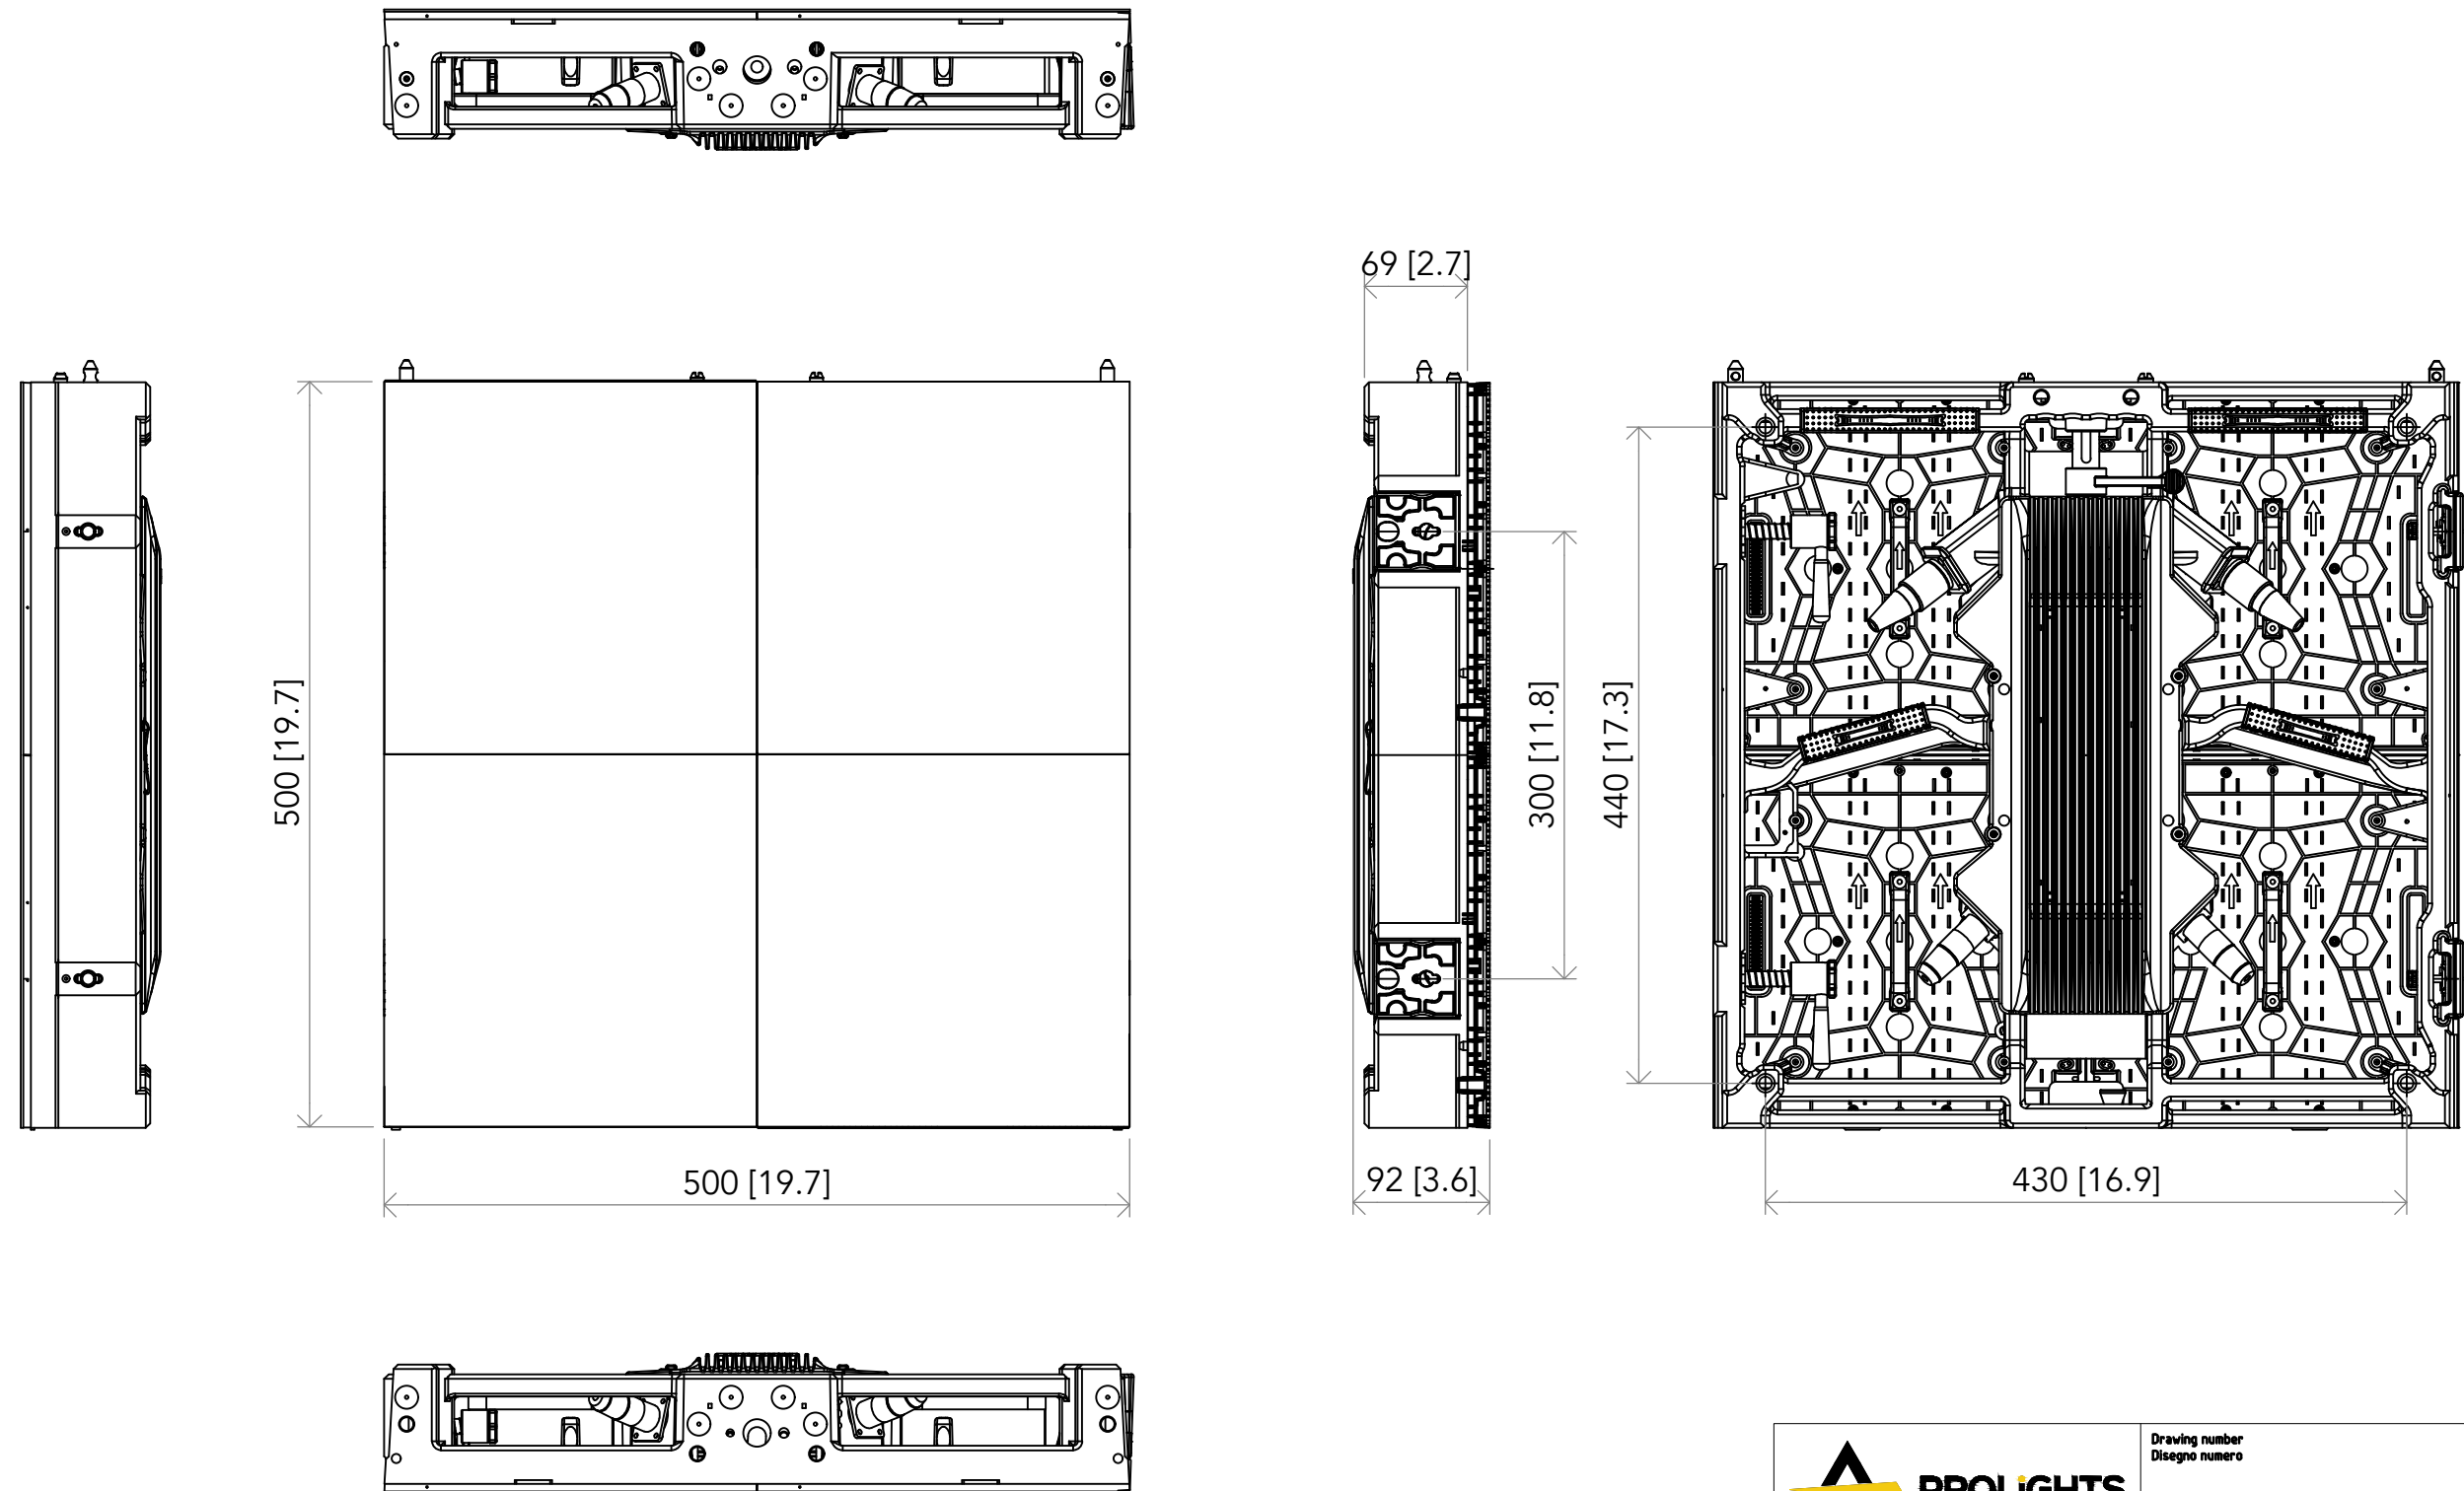

All dimensions are in mm / in
 Le misure sono espresse in mm / in

		Drawing number Disegno numero		
		Title Titolo OMEGAX26B		
Date Data 08-11-2017		Revision N. Versione N° 001	Sheet Foglio 01	of di 01
		Checked Controllato		
Duplication of this drawing, either full or in part, is strictly prohibited without prior written authorization of Music&Lights Questo disegno non può essere copiato, riprodotto, mostrato a terzi senza autorizzazione della Music&Lights				