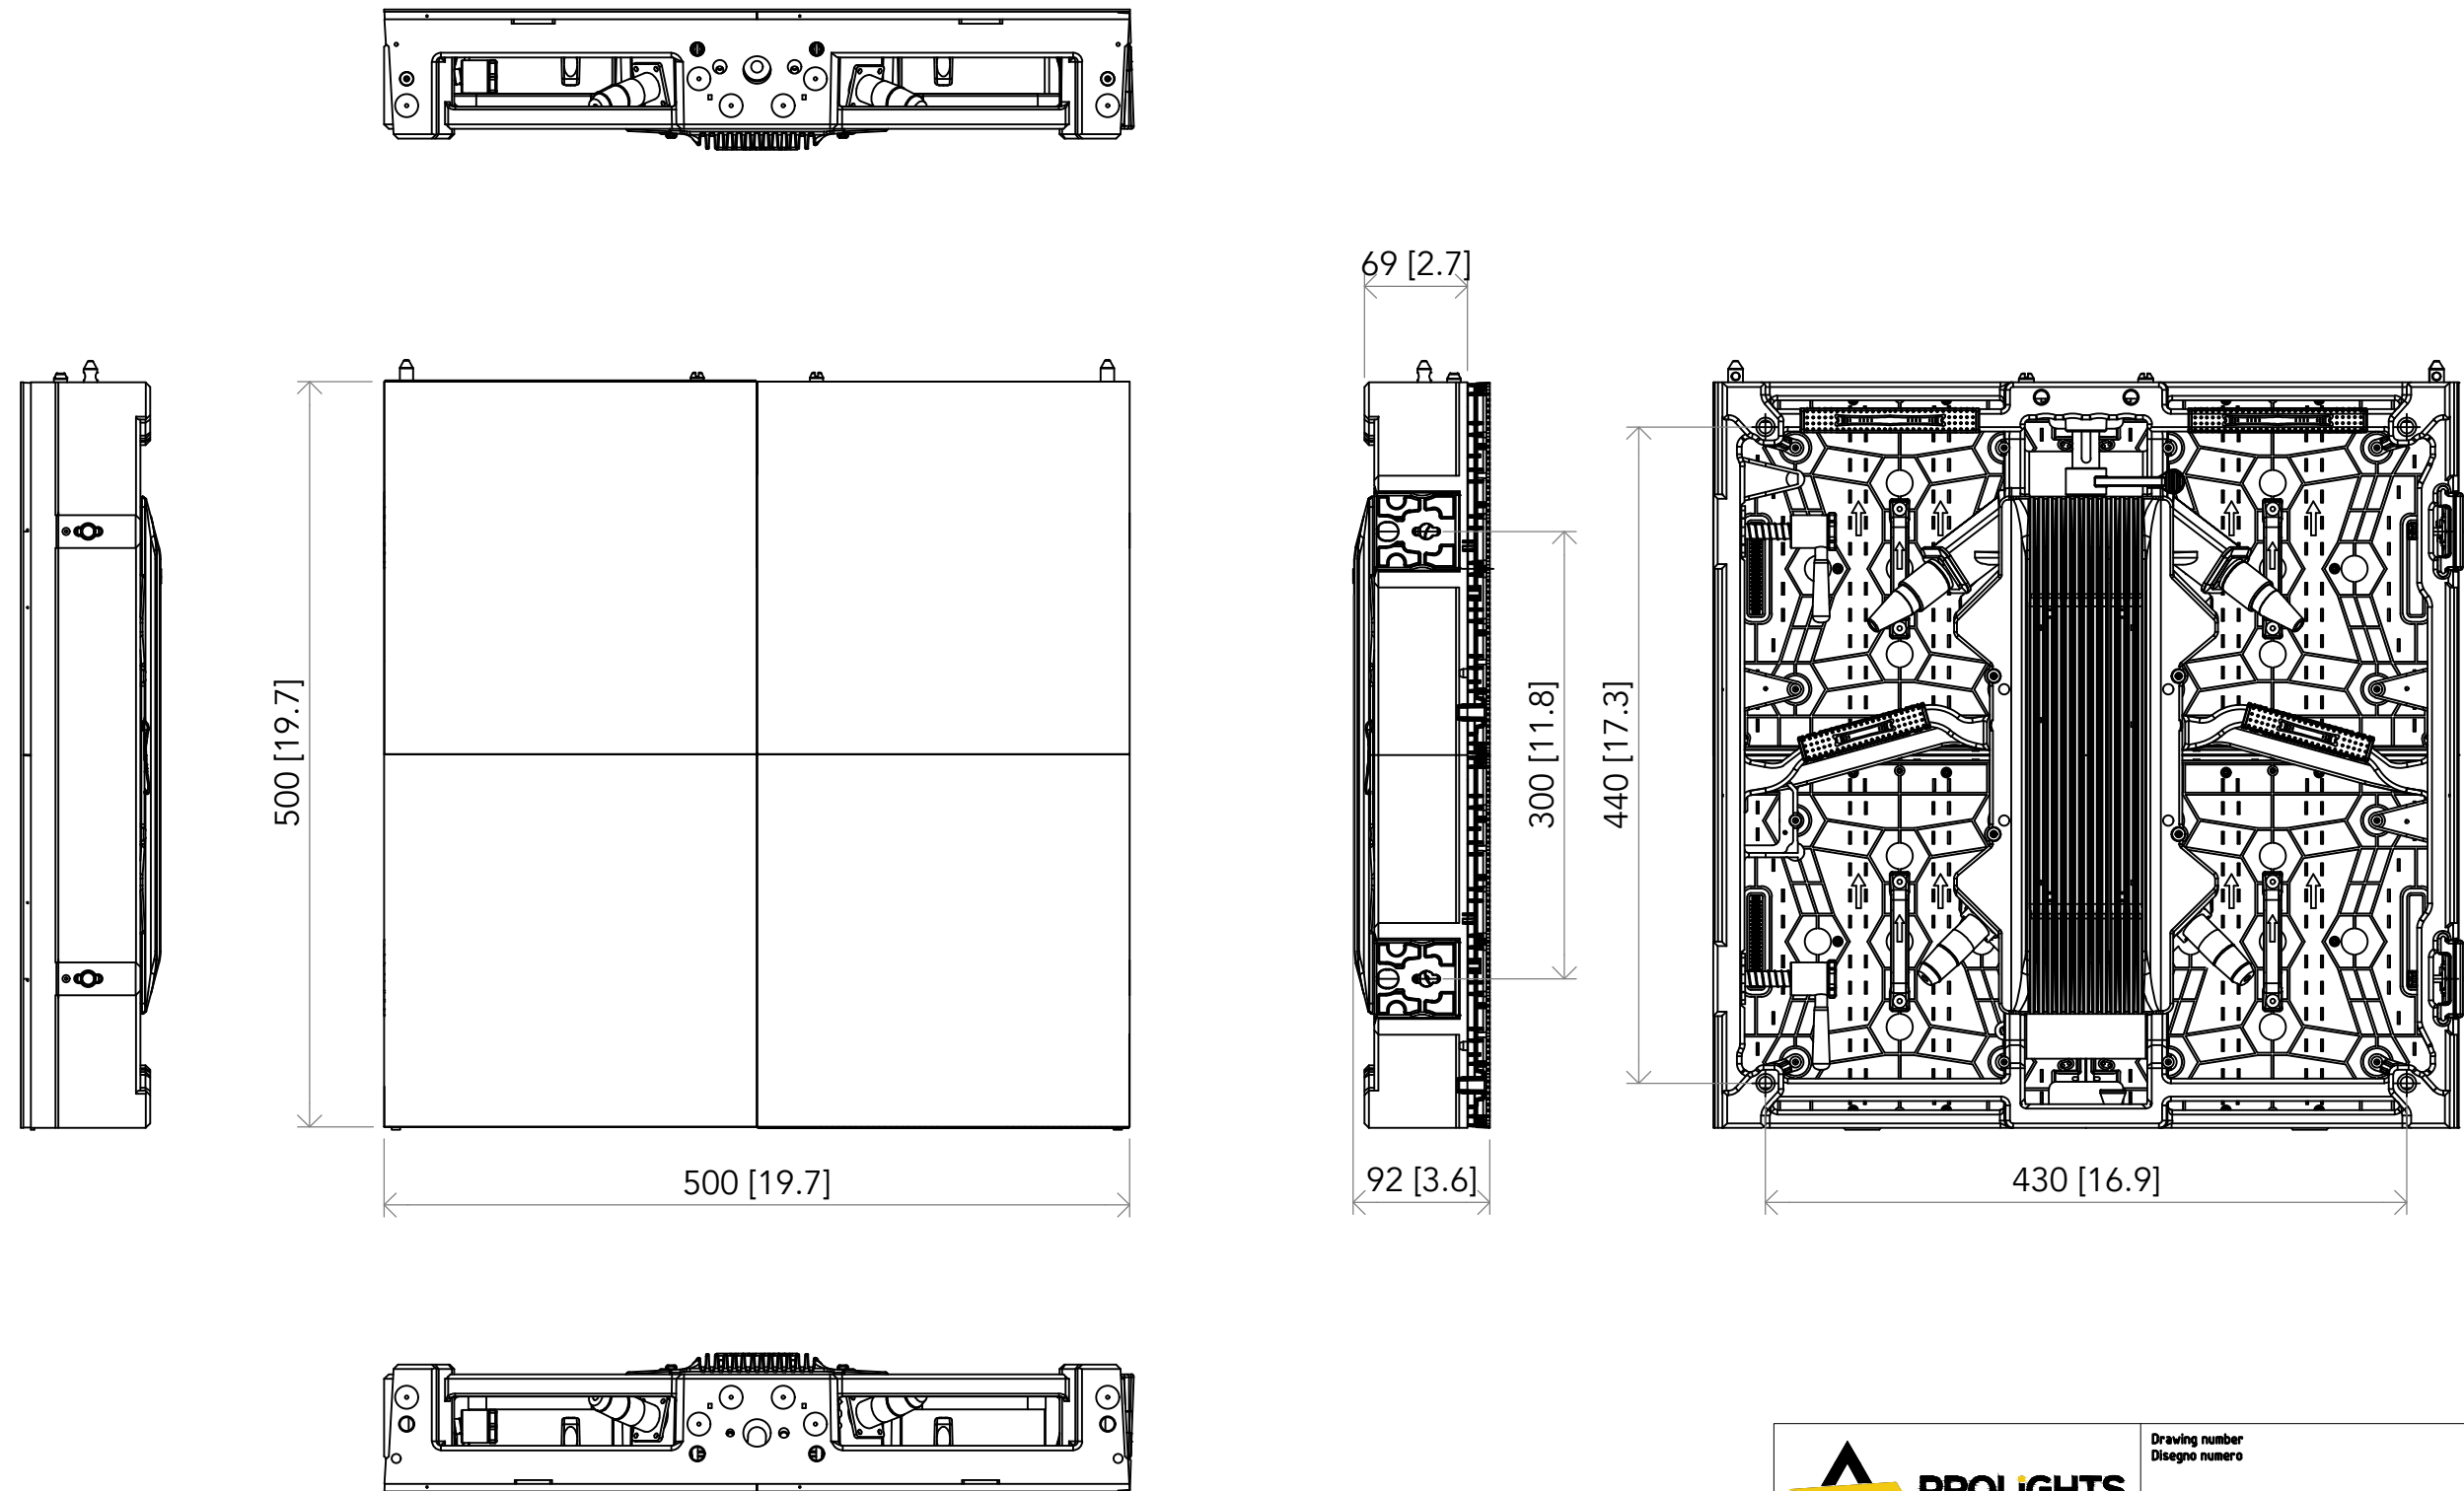

All dimensions are in mm / in
 Le misure sono espresse in mm / in

		Drawing number Disegno numero	
		Draw description Descrizione disegno	
Title Titolo		OMEGAX26BE	
Date Data	Revision N. Versione N°	Sheet Foglio	of di
19-12-2019	001	01	01
Checked Controllato			
Duplication of this drawing, either full or in part, is strictly prohibited without prior written authorization of Music&Lights Questo disegno non può essere copiato, riprodotto, mostrato a terzi senza autorizzazione della Music&Lights			