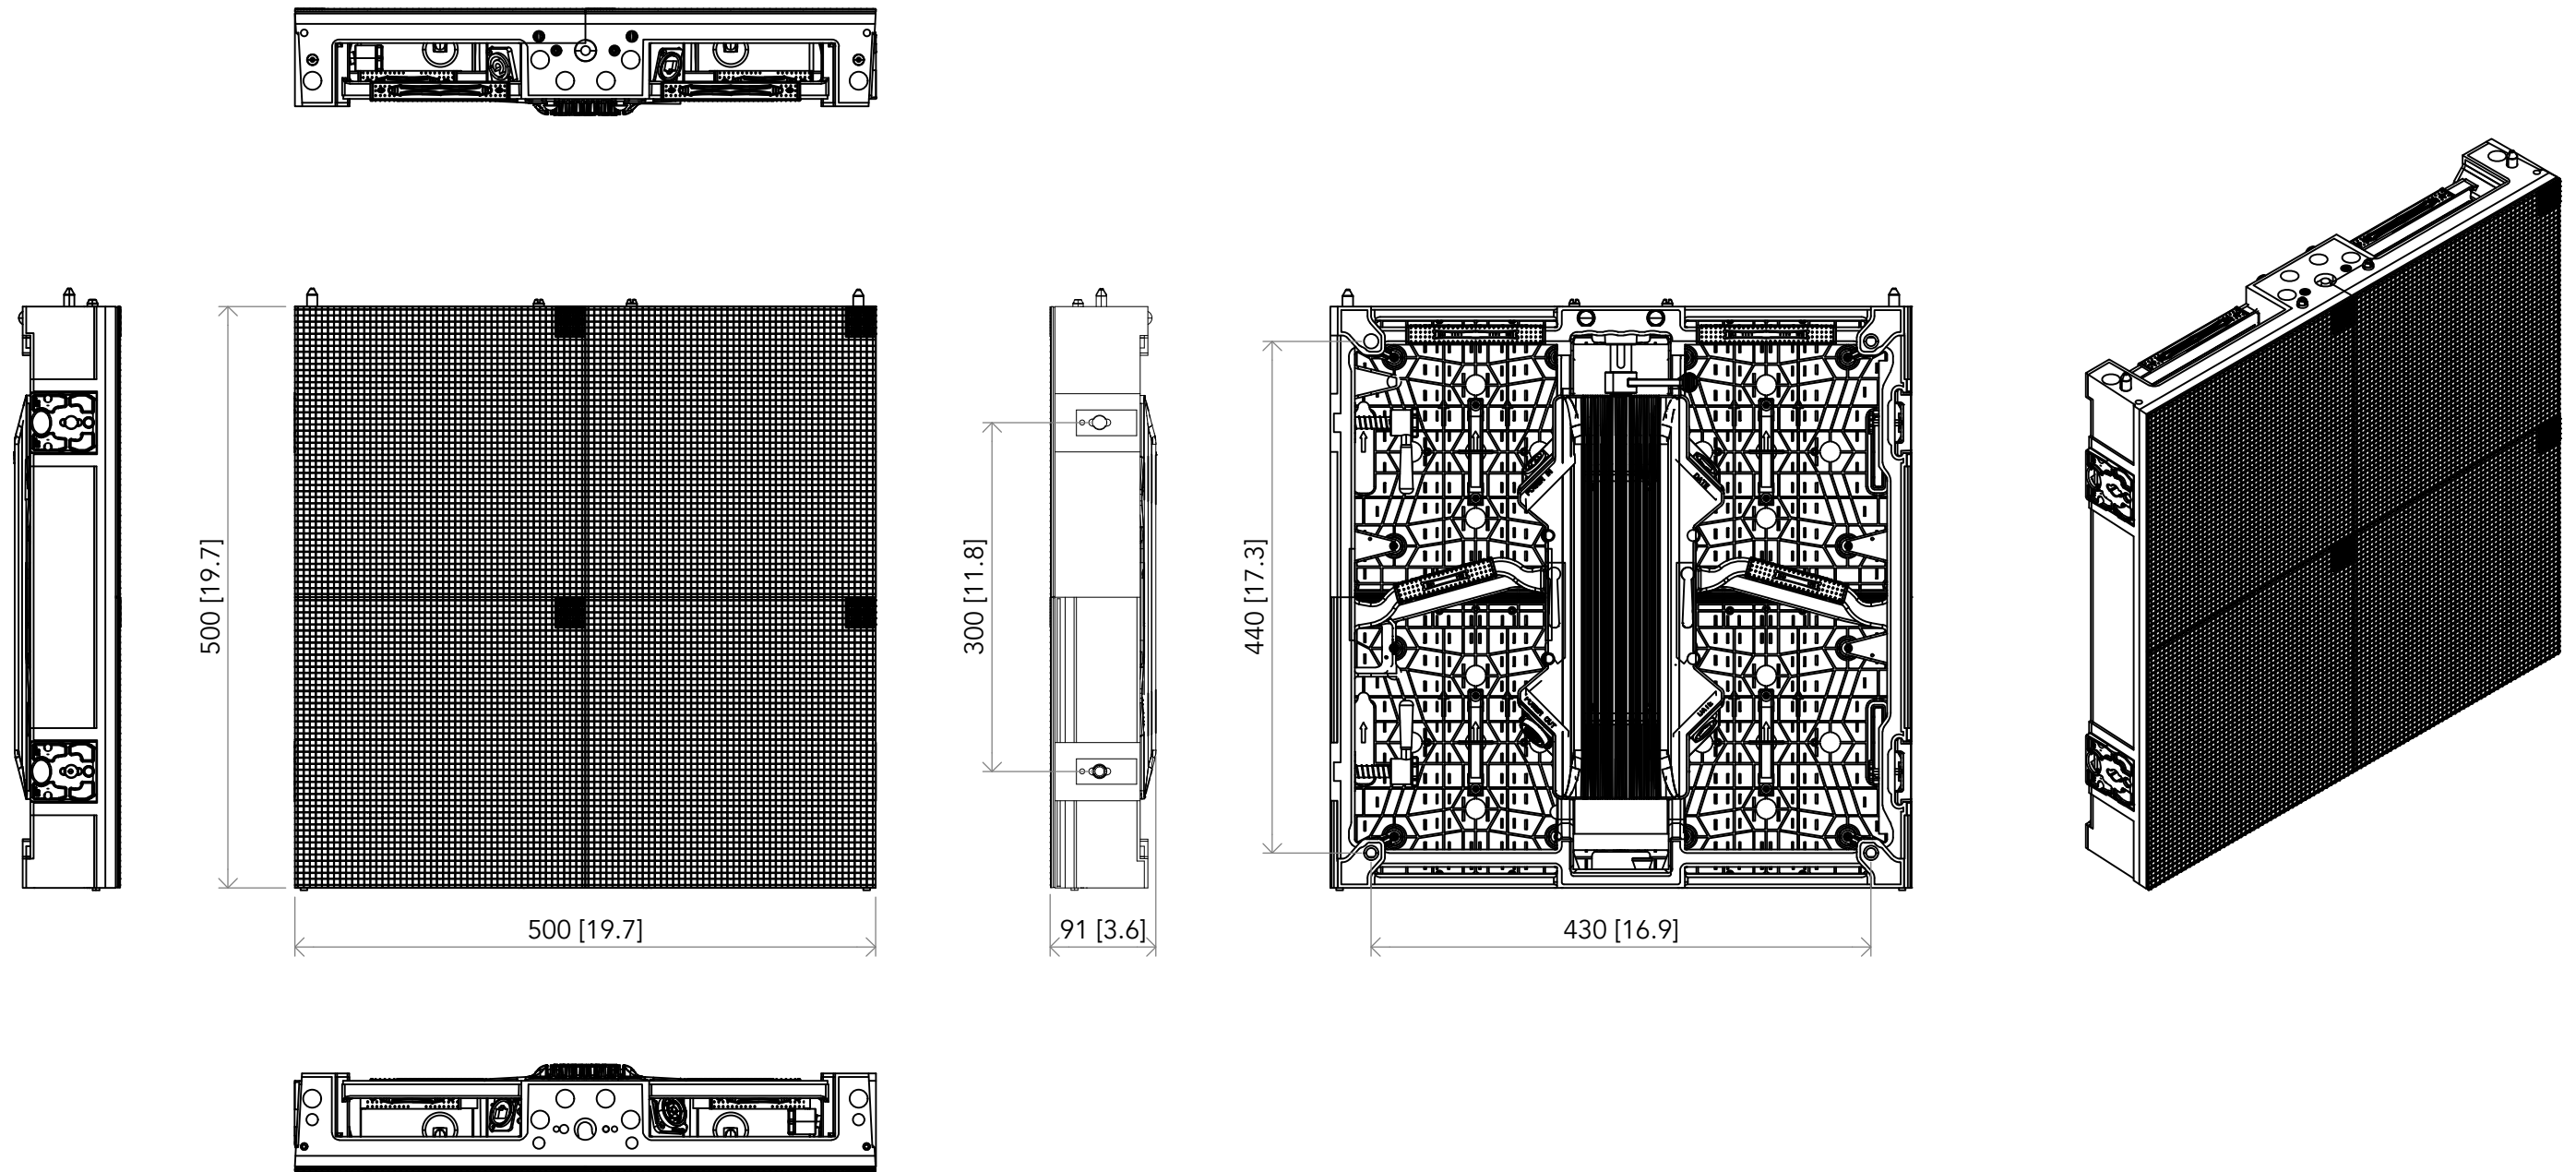

All dimensions are in mm / in
 Le misure sono espresse in mm / in

		Drawing number Disegno numero	
		Draw description Descrizione disegno	
Title Titolo OMEGAX39B		Date Data 19-12-2019	
Date Data 19-12-2019	Revision N. Versione N° 001	Sheet Foglio 01	of di 01
Checked Controllato			
Duplication of this drawing, either full or in part, is strictly prohibited without prior written authorization of Music&Lights Questo disegno non può essere copiato, riprodotto, mostrato a terzi senza autorizzazione della Music&Lights			