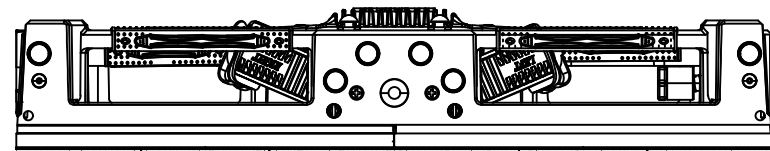

All dimensions are in mm / in
 Le misure sono espresse in mm / in

		Drawing number Disegno numero	
Title Titolo OMEGAX39T		Draw description Descrizione disegno	
Date Data 08-11-2017	Revision N. Versione N° 001	Sheet Foglio 01	of di 01
Checked Controllato			
Duplication of this drawing, either full or in part, is strictly prohibited without prior written authorization of Music&Lights Questo disegno non può essere copiato, riprodotto, mostrato a terzi senza autorizzazione della Music&Lights			