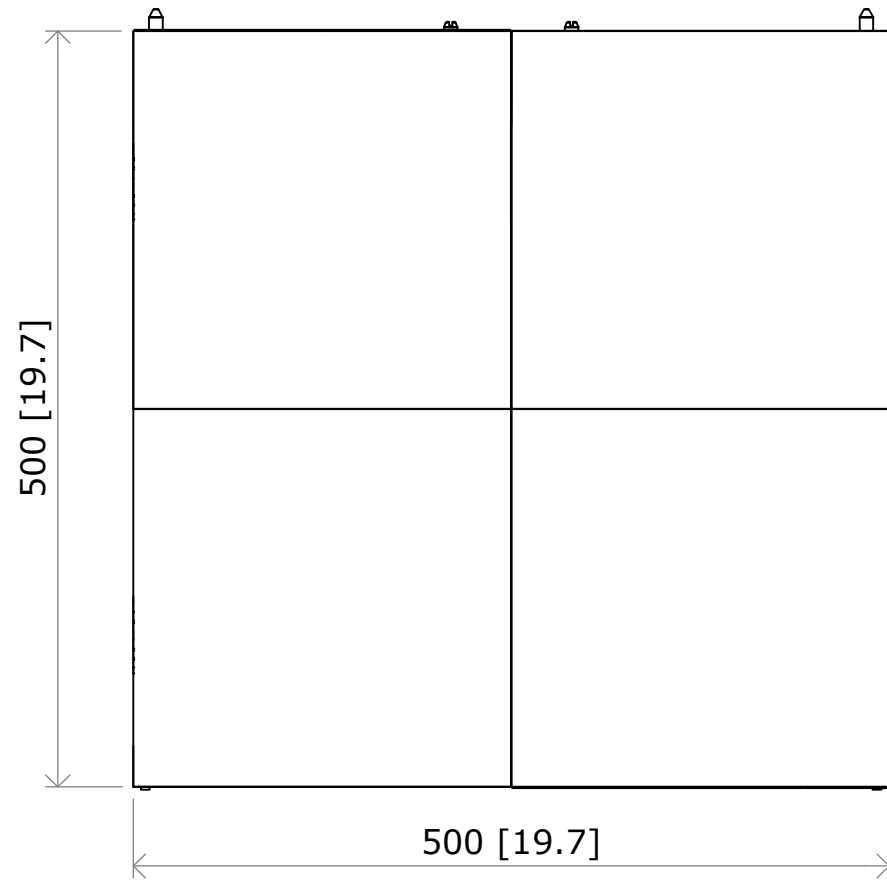

All dimensions are in mm / in
 Le misure sono espresse in mm / in

		Drawing number Disegno numero	
Title Titolo OMEGAX39T		Draw description Descrizione disegno	
Date Data 08-11-2017	Revision N. Versione N° 001	Sheet Foglio 01	of di 01
Checked Controllato			
Duplication of this drawing, either full or in part, is strictly prohibited without prior written authorization of Music&Lights Questo disegno non può essere copiato, riprodotto, mostrato a terzi senza autorizzazione della Music&Lights			