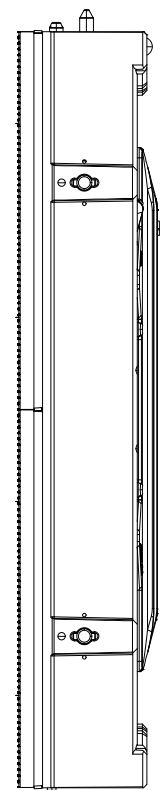

All dimensions are in mm / in
 Le misure sono espresse in mm / in

		Drawing number Disegno numero	
Title Titolo OMEGAX39T		Draw description Descrizione disegno	
Date Data 08-11-2017	Revision N. Versione N° 001	Sheet Foglio 01	of di 01
Checked Controllato			
Duplication of this drawing, either full or in part, is strictly prohibited without prior written authorization of Music&Lights Questo disegno non può essere copiato, riprodotto, mostrato a terzi senza autorizzazione della Music&Lights			