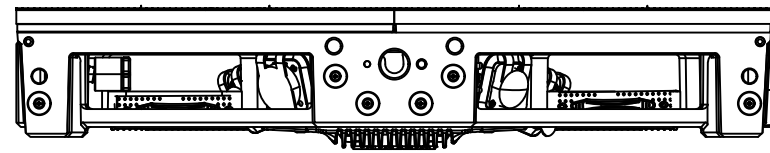

All dimensions are in mm / in
 Le misure sono espresse in mm / in

		Drawing number Disegno numero	
Title Titolo OMEGAX39T		Draw description Descrizione disegno	
Date Data 08-11-2017	Revision N. Versione N° 001	Sheet Foglio 01	of di 01
Checked Controllato			
Duplication of this drawing, either full or in part, is strictly prohibited without prior written authorization of Music&Lights Questo disegno non può essere copiato, riprodotto, mostrato a terzi senza autorizzazione della Music&Lights			