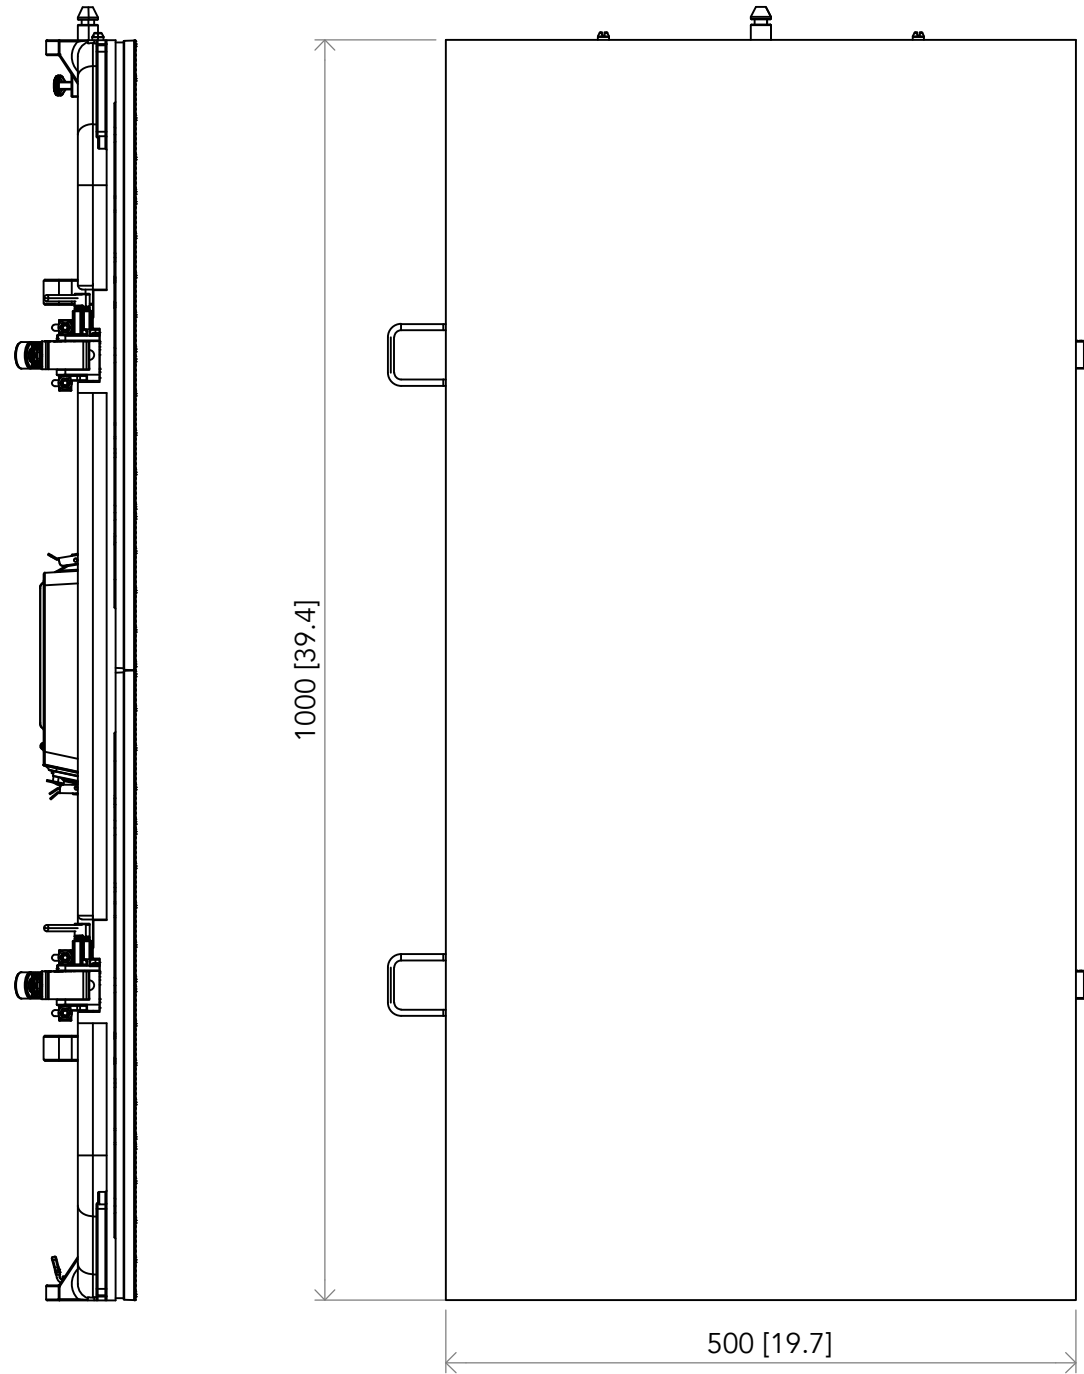

All dimensions are in mm / in
 Le misure sono espresse in mm / in

		Drawing number Disegno numero	
Title Titolo OMEGAX48T		Draw description Descrizione disegno	
Date Data 12-03-2019	Revision N. Versione N* 001	Sheet Foglio 01	of di 01
Checked Controllato			
Duplication of this drawing, either full or in part, is strictly prohibited without prior written authorization of Music&Lights Questo disegno non può essere copiato, riprodotto, mostrato a terzi senza autorizzazione della Music&Lights			