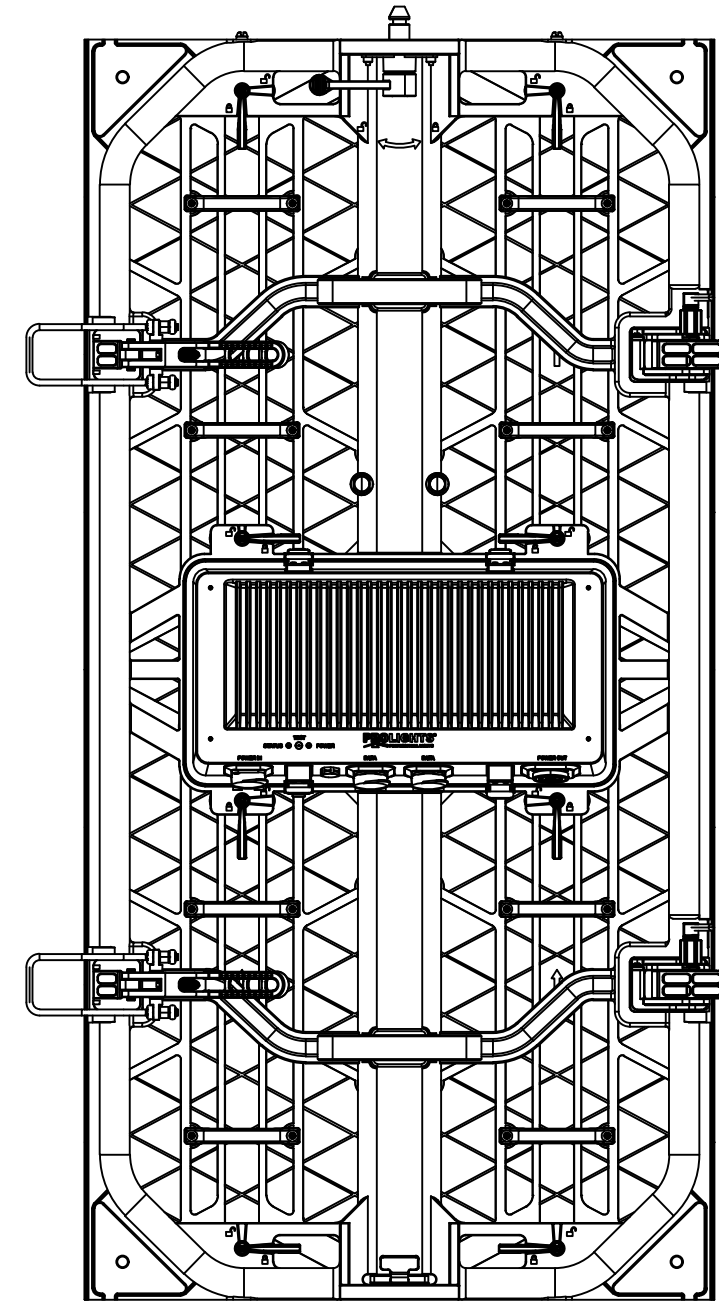

All dimensions are in mm / in
 Le misure sono espresse in mm / in

		Drawing number Disegno numero	
Title Titolo OMEGAX48T		Draw description Descrizione disegno	
Date Data 12-03-2019	Revision N. Versione N* 001	Sheet Foglio 01	of di 01
Checked Controllato			
Duplication of this drawing, either full or in part, is strictly prohibited without prior written authorization of Music&Lights Questo disegno non può essere copiato, riprodotto, mostrato a terzi senza autorizzazione della Music&Lights			