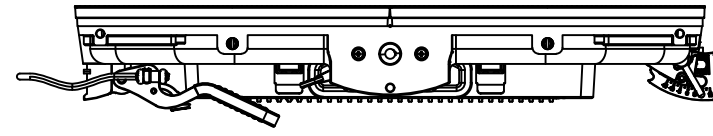

All dimensions are in mm / in
 Le misure sono espresse in mm / in

		Drawing number Disegno numero	
Title Titolo OMEGAX48T		Draw description Descrizione disegno	
Date Data 12-03-2019	Revision N. Versione N* 001	Sheet Foglio 01	of di 01
Checked Controllato			
Duplication of this drawing, either full or in part, is strictly prohibited without prior written authorization of Music&Lights Questo disegno non può essere copiato, riprodotto, mostrato a terzi senza autorizzazione della Music&Lights			