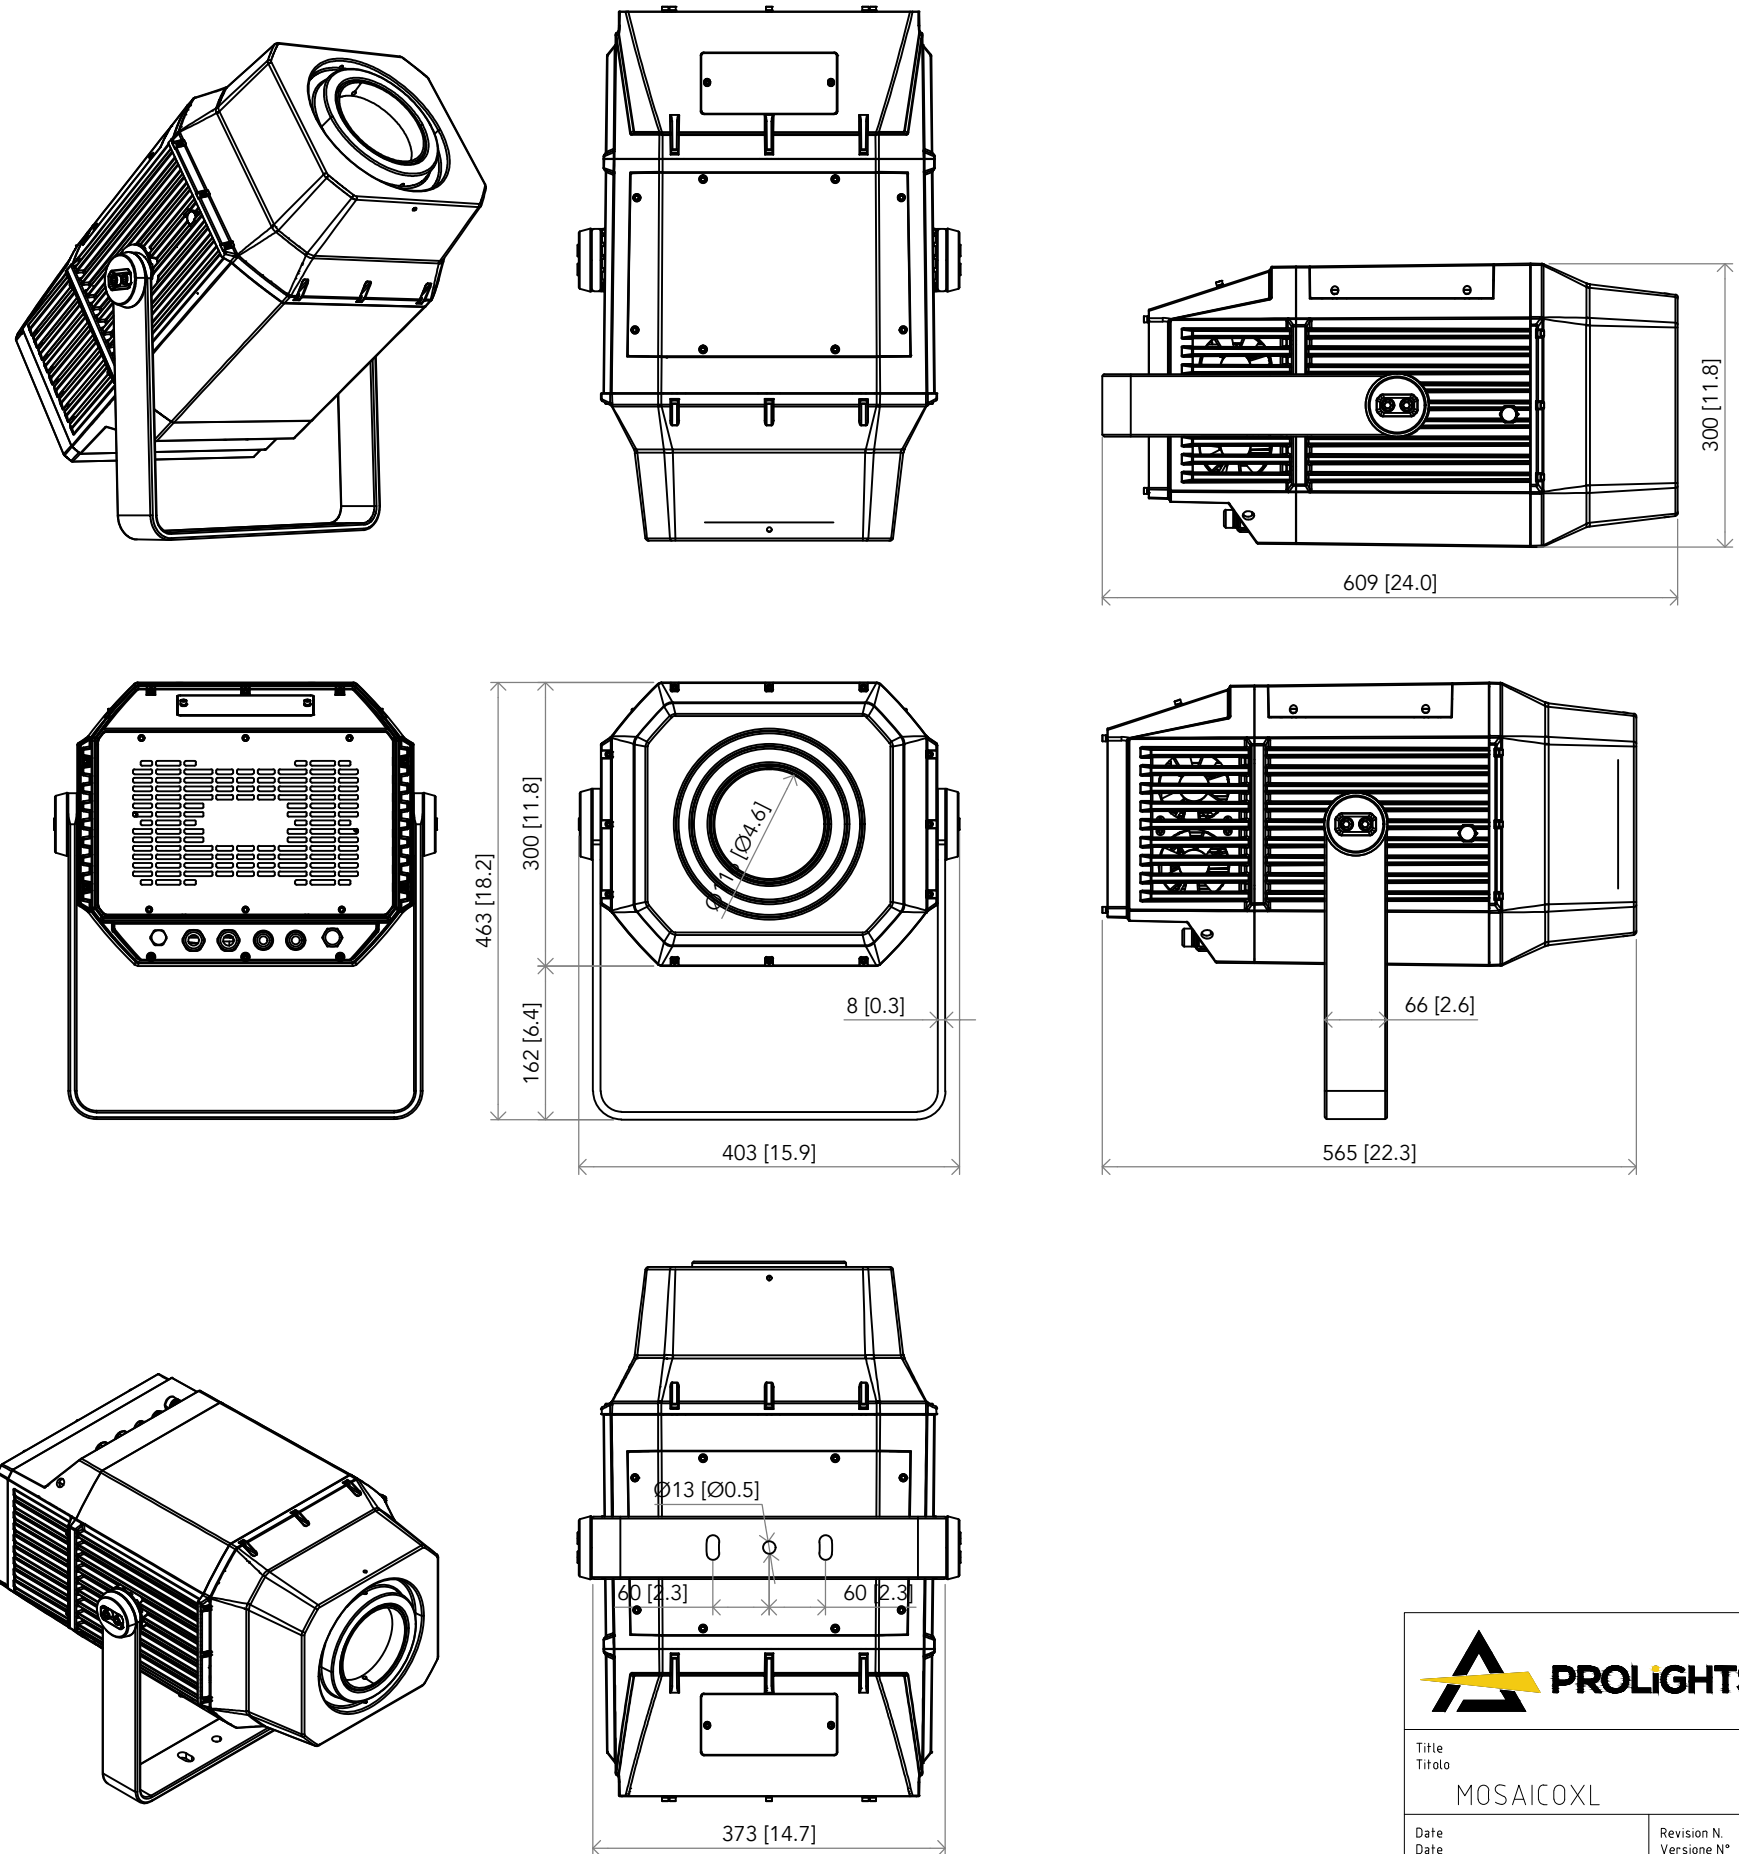

All dimensions are in mm / in  
 Le misure sono espresse in mm / in

		Drawing number Disegno numero	
Title Titolo MOSAICOXL		Draw description Descrizione disegno	
Date Date 31-01-2019	Revision N. Versione N* 001	Sheet Foglio 01	of di 01
Checked Controllato			
Duplication of this drawing, either full or in part, is strictly prohibited without prior written authorization of Music&Lights Questo disegno non può essere copiato, riprodotto, mostrato a terzi senza autorizzazione della Music&Lights			