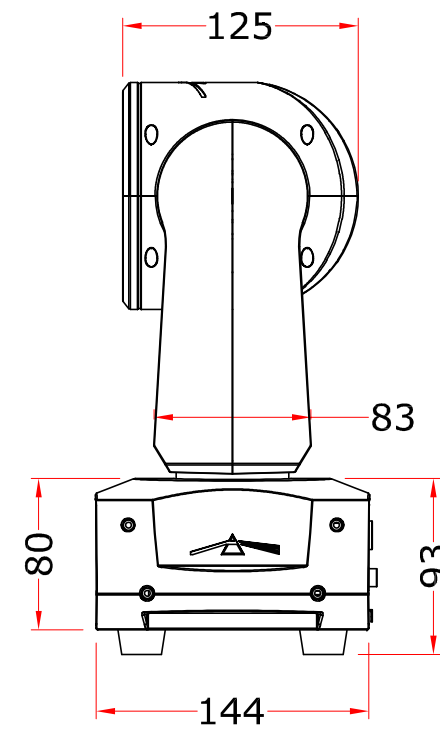

All dimensions are in mm  
Le misure sono espresse in mm

		Drawing number Disegno numero	
Title Titolo PIXIEBEAM		Draw description Descrizione disegno	
Date Date 09-07-2015	Revision N. Versione N* 001	Sheet Foglio 01	of di 01
Checked Controllato			
Duplication of this drawing, either full or in part, is strictly prohibited without prior written authorization of Music&Lights Questo disegno non può essere copiato, riprodotto, mostrato a terzi senza autorizzazione della Music&Lights			