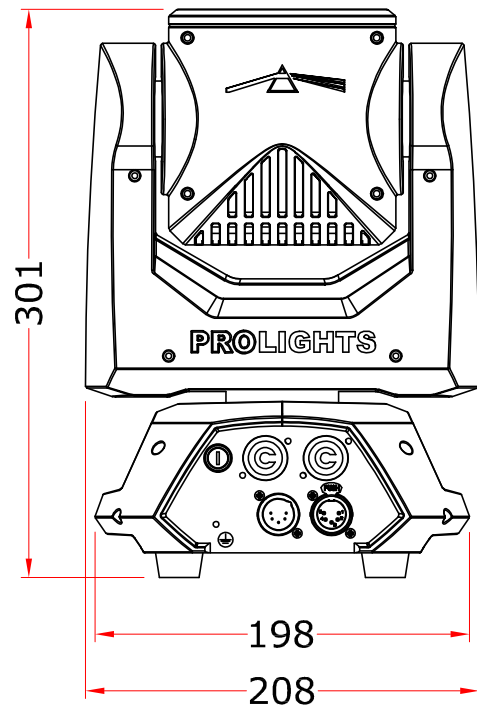

All dimensions are in mm  
Le misure sono espresse in mm

		Drawing number Disegno numero	
Title Titolo PIXIEBEAM		Draw description Descrizione disegno	
Date Date 09-07-2015	Revision N. Versione N* 001	Sheet Foglio 01	of di 01
Checked Controllato			
Duplication of this drawing, either full or in part, is strictly prohibited without prior written authorization of Music&Lights Questo disegno non può essere copiato, riprodotto, mostrato a terzi senza autorizzazione della Music&Lights			