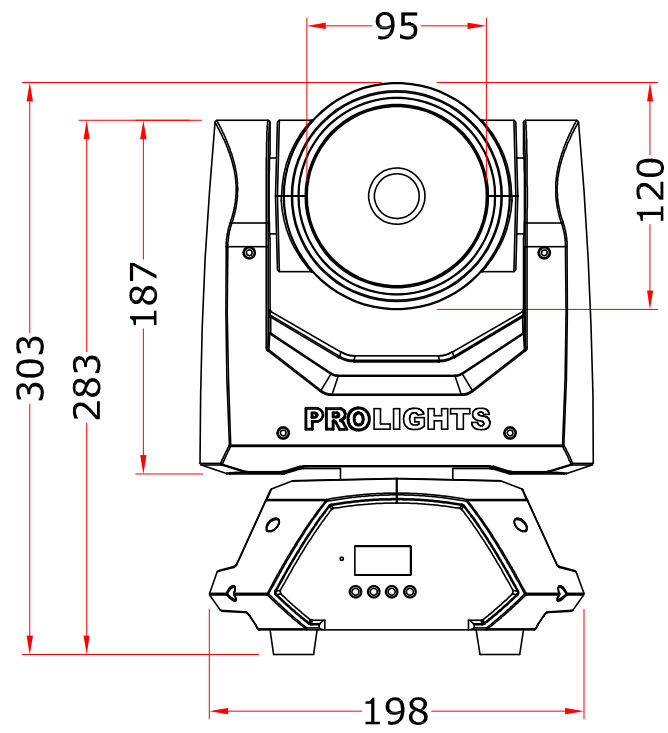

All dimensions are in mm  
Le misure sono espresse in mm

		Drawing number Disegno numero	
Title Titolo PIXIEBEAM		Draw description Descrizione disegno	
Date Date 09-07-2015	Revision N. Versione N* 001	Sheet Foglio 01	of di 01
Checked Controllato			
Duplication of this drawing, either full or in part, is strictly prohibited without prior written authorization of Music&Lights Questo disegno non può essere copiato, riprodotto, mostrato a terzi senza autorizzazione della Music&Lights			