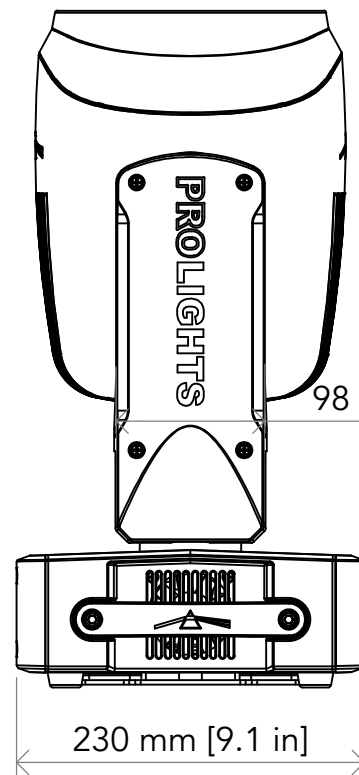

All dimensions are in mm / in
 Le misure sono espresse in mm / in

Ø120 mm [Ø4.7 in]

255 mm [10.0 in]

448 mm [17.6 in]

308 mm [12.1 in]

98 mm [3.9 in]

230 mm [9.1 in]

411 mm [16.2 in]

262 mm [10.3 in]

		Drawing number Disegno numero	
Title Titolo PIXIEWASHXB		Draw description Descrizione disegno	
Date Data 10-12-2018	Revision N. Versione N* 001	Sheet Foglio 01	of di 01
Checked Controllato			
Duplication of this drawing, either full or in part, is strictly prohibited without prior written authorization of Music&Lights Questo disegno non può essere copiato, riprodotto, mostrato a terzi senza autorizzazione della Music&Lights			