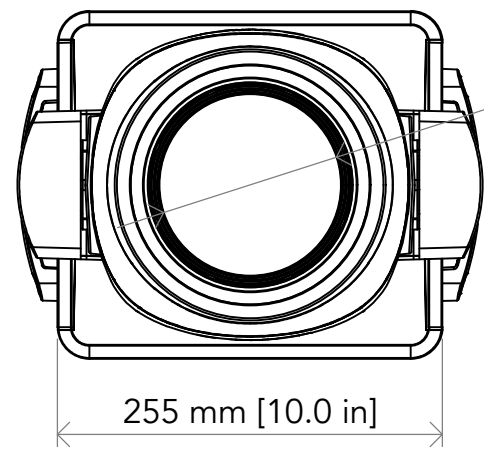

All dimensions are in mm / in
 Le misure sono espresse in mm / in

Ø120 mm [Ø4.7 in]

255 mm [10.0 in]

448 mm [17.6 in]

308 mm [12.1 in]

98 mm [3.9 in]

230 mm [9.1 in]

411 mm [16.2 in]

262 mm [10.3 in]

		Drawing number Disegno numero	
Title Titolo PIXIEWASHXB		Draw description Descrizione disegno	
Date Data 10-12-2018	Revision N. Versione N* 001	Sheet Foglio 01	of di 01
Checked Controllato			
Duplication of this drawing, either full or in part, is strictly prohibited without prior written authorization of Music&Lights Questo disegno non può essere copiato, riprodotto, mostrato a terzi senza autorizzazione della Music&Lights			