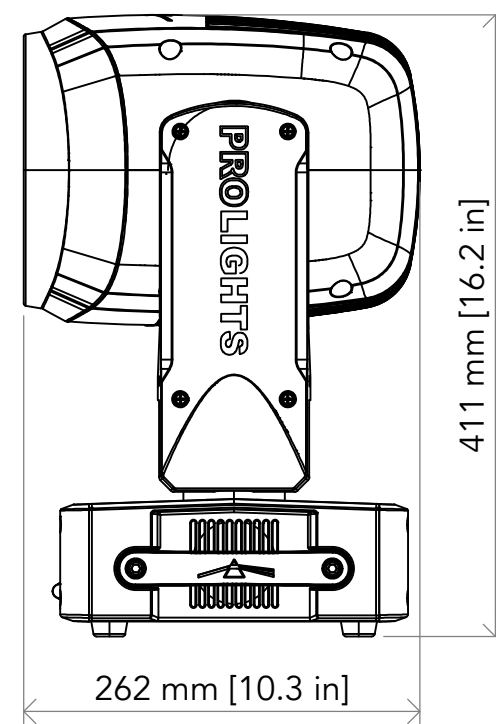

All dimensions are in mm / in
 Le misure sono espresse in mm / in

Ø120 mm [Ø4.7 in]

255 mm [10.0 in]

448 mm [17.6 in]

308 mm [12.1 in]

98 mm [3.9 in]

230 mm [9.1 in]

411 mm [16.2 in]

262 mm [10.3 in]

		Drawing number Disegno numero	
Title Titolo PIXIEWASHXB		Draw description Descrizione disegno	
Date Data 10-12-2018	Revision N. Versione N* 001	Sheet Foglio 01	of di 01
Checked Controllato			
Duplication of this drawing, either full or in part, is strictly prohibited without prior written authorization of Music&Lights Questo disegno non può essere copiato, riprodotto, mostrato a terzi senza autorizzazione della Music&Lights			