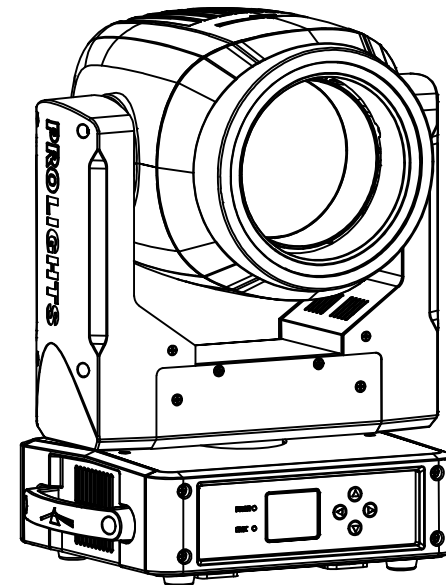

All dimensions are in mm / in
 Le misure sono espresse in mm / in

Ø120 mm [Ø4.7 in]

255 mm [10.0 in]

448 mm [17.6 in]

308 mm [12.1 in]

98 mm [3.9 in]

230 mm [9.1 in]

411 mm [16.2 in]

262 mm [10.3 in]

		Drawing number Disegno numero	
Title Titolo PIXIEWASHXB		Draw description Descrizione disegno	
Date Data 10-12-2018	Revision N. Versione N* 001	Sheet Foglio 01	of di 01
Checked Controllato			
Duplication of this drawing, either full or in part, is strictly prohibited without prior written authorization of Music&Lights Questo disegno non può essere copiato, riprodotto, mostrato a terzi senza autorizzazione della Music&Lights			