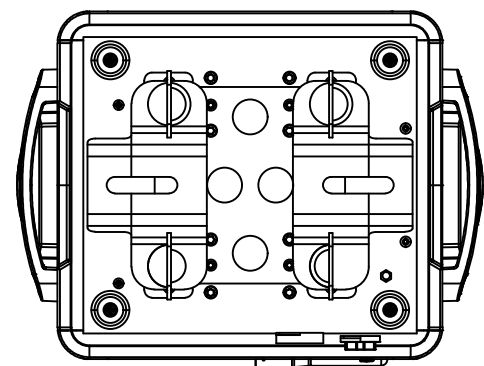

All dimensions are in mm / in
 Le misure sono espresse in mm / in

Ø120 mm [Ø4.7 in]

255 mm [10.0 in]

448 mm [17.6 in]

308 mm [12.1 in]

98 mm [3.9 in]

230 mm [9.1 in]

411 mm [16.2 in]

262 mm [10.3 in]

		Drawing number Disegno numero	
Title Titolo PIXIEWASHXB		Draw description Descrizione disegno	
Date Data 10-12-2018	Revision N. Versione N* 001	Sheet Foglio 01	of di 01
Checked Controllato			
Duplication of this drawing, either full or in part, is strictly prohibited without prior written authorization of Music&Lights Questo disegno non può essere copiato, riprodotto, mostrato a terzi senza autorizzazione della Music&Lights			