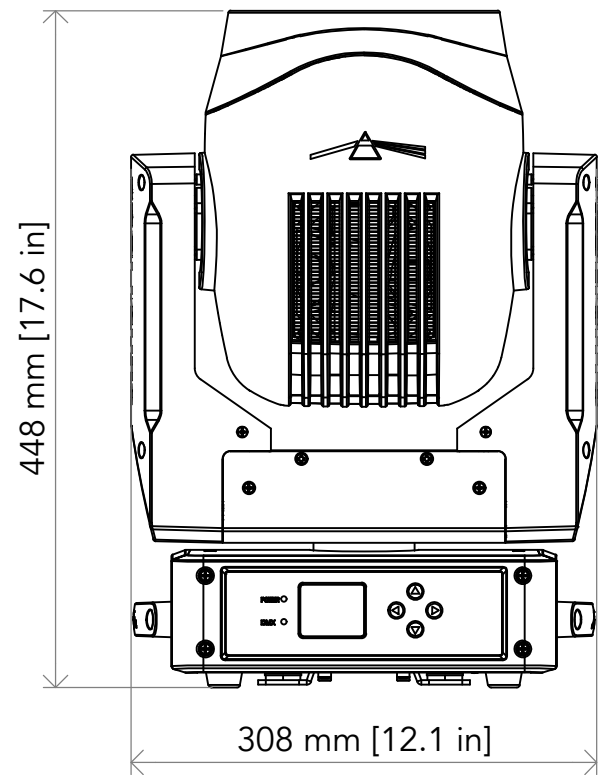

All dimensions are in mm / in
 Le misure sono espresse in mm / in

Ø120 mm [Ø4.7 in]

255 mm [10.0 in]

448 mm [17.6 in]

308 mm [12.1 in]

98 mm [3.9 in]

230 mm [9.1 in]

411 mm [16.2 in]

262 mm [10.3 in]

		Drawing number Disegno numero	
Title Titolo PIXIEWASHXB		Draw description Descrizione disegno	
Date Data 10-12-2018	Revision N. Versione N* 001	Sheet Foglio 01	of di 01
Checked Controllato			
Duplication of this drawing, either full or in part, is strictly prohibited without prior written authorization of Music&Lights Questo disegno non può essere copiato, riprodotto, mostrato a terzi senza autorizzazione della Music&Lights			