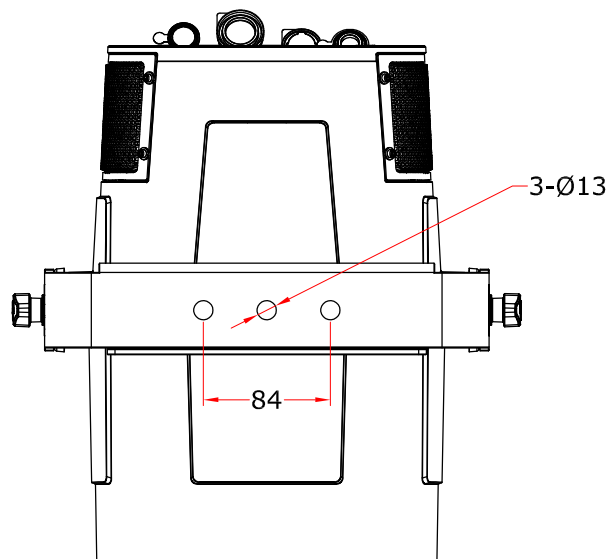

All dimensions are in mm
Le misure sono espresse in mm

		Drawing number Disegno numero	
Title Titolo PIXIEZ00MxB		Draw description Descrizione disegno	
Date Date 19-12-2018	Revision N. Versione N* 001	Sheet Foglio 01	of di 01
Checked Controllato			
Duplication of this drawing, either full or in part, is strictly prohibited without prior written authorization of Music&Lights Questo disegno non può essere copiato, riprodotto, mostrato a terzi senza autorizzazione della Music&Lights			