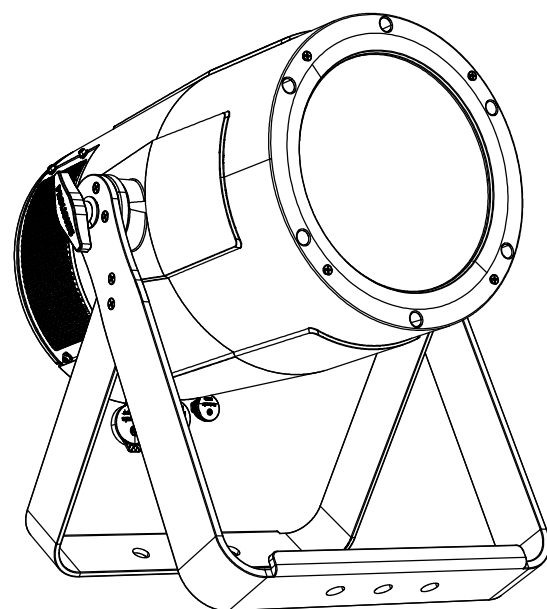

All dimensions are in mm
Le misure sono espresse in mm

		Drawing number Disegno numero	
Title Titolo PIXIEZ00MxB		Draw description Descrizione disegno	
Date Date 19-12-2018	Revision N. Versione N* 001	Sheet Foglio 01	of di 01
Checked Controllato			
Duplication of this drawing, either full or in part, is strictly prohibited without prior written authorization of Music&Lights Questo disegno non può essere copiato, riprodotto, mostrato a terzi senza autorizzazione della Music&Lights			