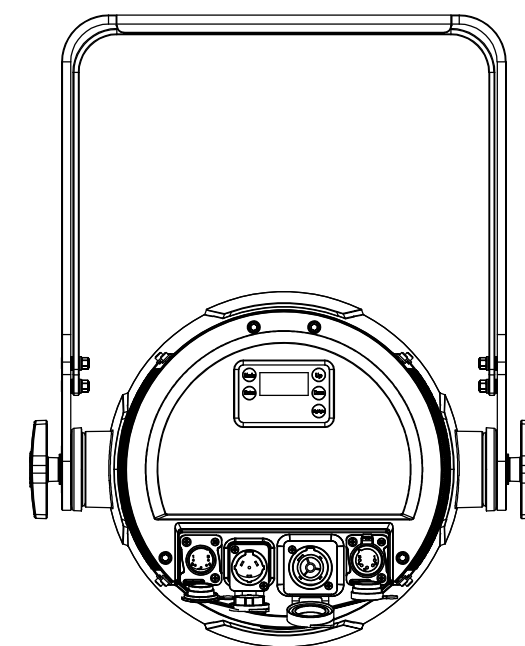

All dimensions are in mm
Le misure sono espresse in mm

		Drawing number Disegno numero	
Title Titolo PIXIEZ00MxB		Draw description Descrizione disegno	
Date Date 19-12-2018	Revision N. Versione N* 001	Sheet Foglio 01	of di 01
Checked Controllato			
Duplication of this drawing, either full or in part, is strictly prohibited without prior written authorization of Music&Lights Questo disegno non può essere copiato, riprodotto, mostrato a terzi senza autorizzazione della Music&Lights			