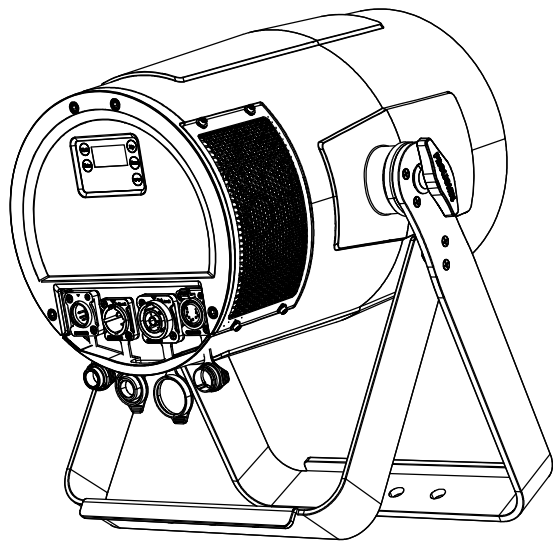

All dimensions are in mm
Le misure sono espresse in mm

		Drawing number Disegno numero	
Title Titolo PIXIEZ00MxB		Draw description Descrizione disegno	
Date Date 19-12-2018	Revision N. Versione N* 001	Sheet Foglio 01	of di 01
Checked Controllato			
Duplication of this drawing, either full or in part, is strictly prohibited without prior written authorization of Music&Lights Questo disegno non può essere copiato, riprodotto, mostrato a terzi senza autorizzazione della Music&Lights			