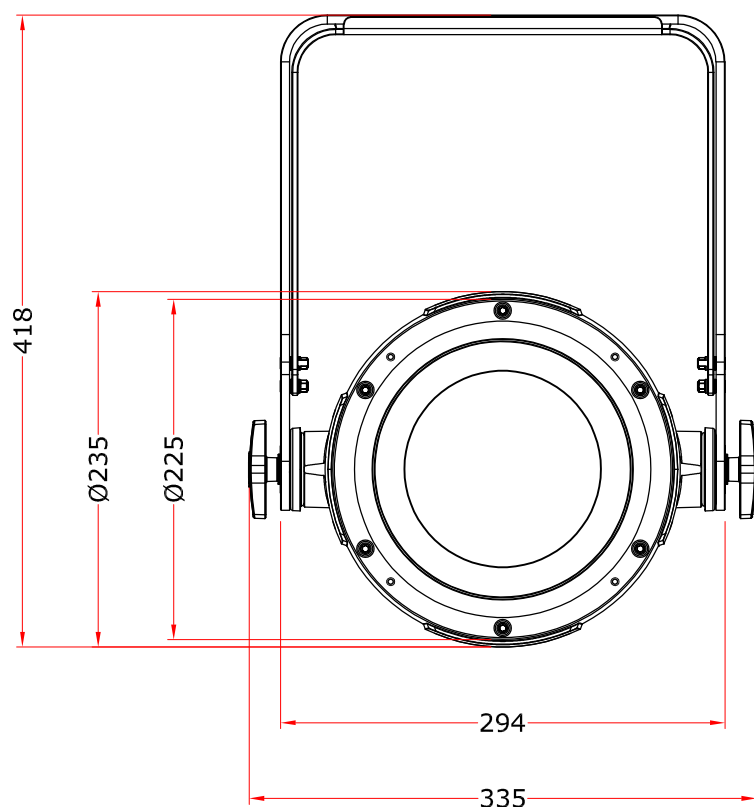

All dimensions are in mm
Le misure sono espresse in mm

		Drawing number Disegno numero	
Title Titolo PIXIEZ00MxB		Draw description Descrizione disegno	
Date Date 19-12-2018	Revision N. Versione N* 001	Sheet Foglio 01	of di 01
Checked Controllato			
Duplication of this drawing, either full or in part, is strictly prohibited without prior written authorization of Music&Lights Questo disegno non può essere copiato, riprodotto, mostrato a terzi senza autorizzazione della Music&Lights			