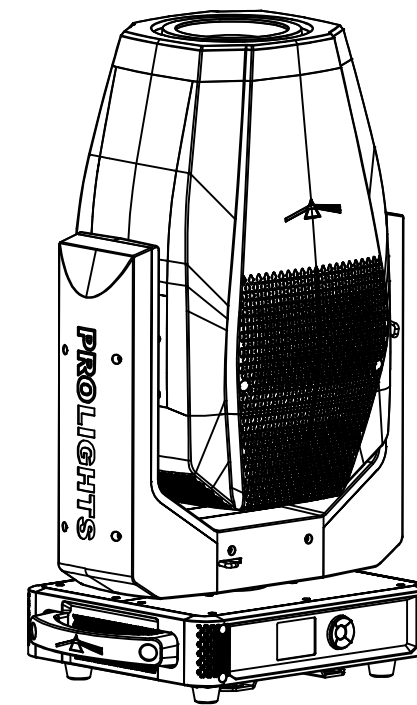

All dimensions are in mm / in
 Le misure sono espresse in mm / in

		Drawing number Disegno numero	
Title Titolo RA2000PROFILE-RA2000PROFILEHB		Draw description Descrizione disegno	
Date Date 07-12-2018	Revision N. Versione N* 001	Sheet Foglio 01	of di 02
Checked Controllato			
Duplication of this drawing, either full or in part, is strictly prohibited without prior written authorization of Music&Lights Questo disegno non può essere copiato, riprodotto, mostrato a terzi senza autorizzazione della Music&Lights			

All dimensions are in mm / in
 Le misure sono espresse in mm / in

		Drawing number Disegno numero	
Title Titolo RA2000PROFILE-RA2000PROFILEHB		Draw description Descrizione disegno	
Date Date 07-12-2018	Revision N. Versione N* 001	Sheet Foglio 02	of di 02
		Checked Controllato	
Duplication of this drawing, either full or in part, is strictly prohibited without prior written authorization of Music&Lights Questo disegno non può essere copiato, riprodotto, mostrato a terzi senza autorizzazione della Music&Lights			