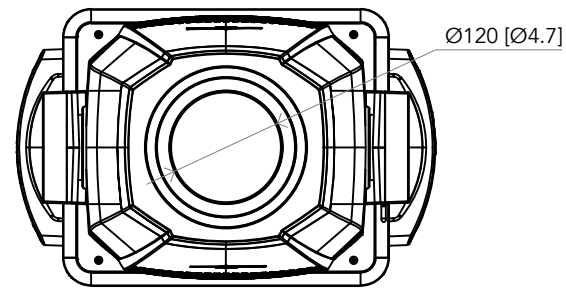

All dimensions are in mm / in
 Le misure sono espresse in mm / in

		Drawing number Disegno numero	
Title Titolo RA2000PROFILE-RA2000PROFILEHB		Draw description Descrizione disegno	
Date Date 07-12-2018	Revision N. Versione N* 001	Sheet Foglio 01	of di 02
Checked Controllato			
Duplication of this drawing, either full or in part, is strictly prohibited without prior written authorization of Music&Lights Questo disegno non può essere copiato, riprodotto, mostrato a terzi senza autorizzazione della Music&Lights			

All dimensions are in mm / in
 Le misure sono espresse in mm / in

		Drawing number Disegno numero	
Title Titolo RA2000PROFILE-RA2000PROFILEHB		Draw description Descrizione disegno	
Date Date 07-12-2018	Revision N. Versione N* 001	Sheet Foglio 02	of di 02
		Checked Controllato	
Duplication of this drawing, either full or in part, is strictly prohibited without prior written authorization of Music&Lights Questo disegno non può essere copiato, riprodotto, mostrato a terzi senza autorizzazione della Music&Lights			