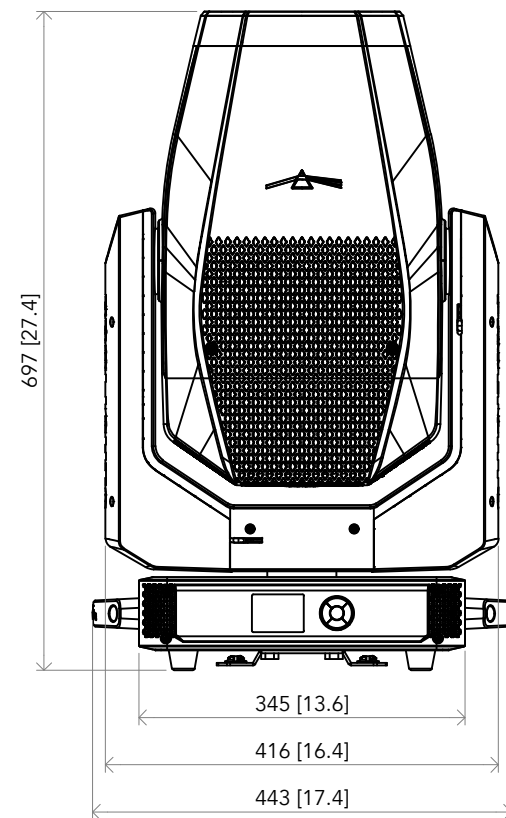

All dimensions are in mm / in
 Le misure sono espresse in mm / in

		Drawing number Disegno numero	
Title Titolo RA2000PROFILE-RA2000PROFILEHB		Draw description Descrizione disegno	
Date Date 07-12-2018	Revision N. Versione N* 001	Sheet Foglio 01	of di 02
Checked Controllato			
Duplication of this drawing, either full or in part, is strictly prohibited without prior written authorization of Music&Lights Questo disegno non può essere copiato, riprodotto, mostrato a terzi senza autorizzazione della Music&Lights			

All dimensions are in mm / in
 Le misure sono espresse in mm / in

		Drawing number Disegno numero	
Title Titolo RA2000PROFILE-RA2000PROFILEHB		Draw description Descrizione disegno	
Date Date 07-12-2018	Revision N. Versione N* 001	Sheet Foglio 02	of di 02
		Checked Controllato	
Duplication of this drawing, either full or in part, is strictly prohibited without prior written authorization of Music&Lights Questo disegno non può essere copiato, riprodotto, mostrato a terzi senza autorizzazione della Music&Lights			