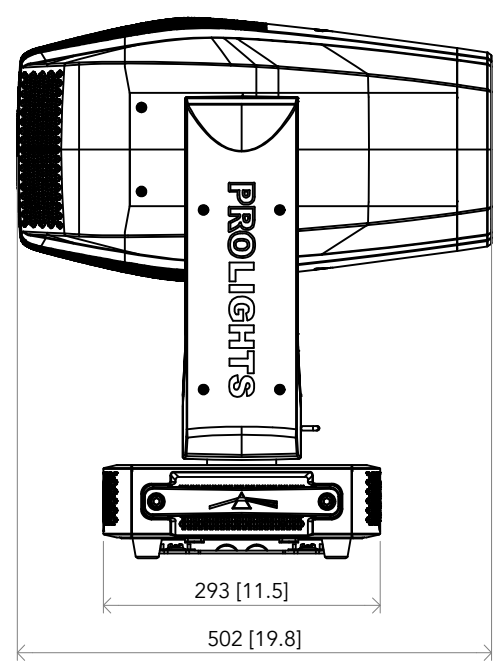

All dimensions are in mm / in
 Le misure sono espresse in mm / in

		Drawing number Disegno numero	
Title Titolo RA2000PROFILE-RA2000PROFILEHB		Draw description Descrizione disegno	
Date Date 07-12-2018	Revision N. Versione N* 001	Sheet Foglio 01	of di 02
Checked Controllato			
Duplication of this drawing, either full or in part, is strictly prohibited without prior written authorization of Music&Lights Questo disegno non può essere copiato, riprodotto, mostrato a terzi senza autorizzazione della Music&Lights			

All dimensions are in mm / in
 Le misure sono espresse in mm / in

		Drawing number Disegno numero	
Title Titolo RA2000PROFILE-RA2000PROFILEHB		Draw description Descrizione disegno	
Date Date 07-12-2018	Revision N. Versione N* 001	Sheet Foglio 02	of di 02
		Checked Controllato	
Duplication of this drawing, either full or in part, is strictly prohibited without prior written authorization of Music&Lights Questo disegno non può essere copiato, riprodotto, mostrato a terzi senza autorizzazione della Music&Lights			