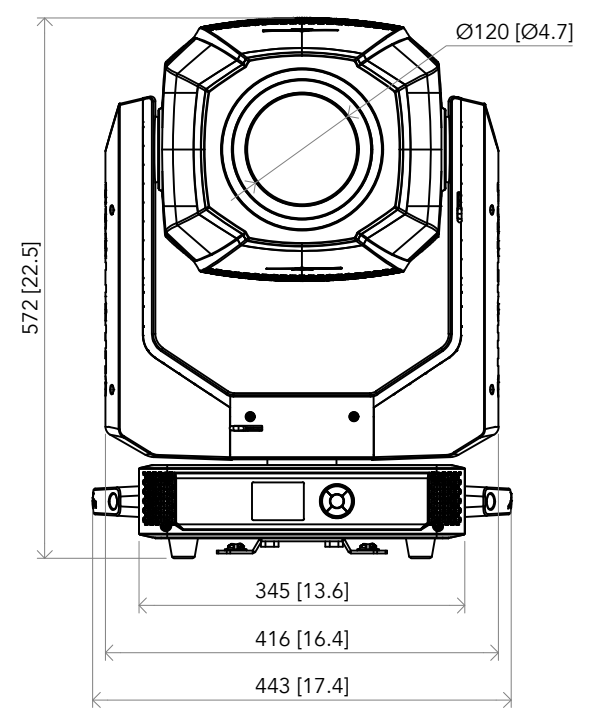

All dimensions are in mm / in
 Le misure sono espresse in mm / in

		Drawing number Disegno numero	
Title Titolo RA2000PROFILE-RA2000PROFILEHB		Draw description Descrizione disegno	
Date Date 07-12-2018	Revision N. Versione N* 001	Sheet Foglio 01	of di 02
Checked Controllato			
Duplication of this drawing, either full or in part, is strictly prohibited without prior written authorization of Music&Lights Questo disegno non può essere copiato, riprodotto, mostrato a terzi senza autorizzazione della Music&Lights			

All dimensions are in mm / in
 Le misure sono espresse in mm / in

		Drawing number Disegno numero	
Title Titolo RA2000PROFILE-RA2000PROFILEHB		Draw description Descrizione disegno	
Date Date 07-12-2018	Revision N. Versione N* 001	Sheet Foglio 02	of di 02
		Checked Controllato	
Duplication of this drawing, either full or in part, is strictly prohibited without prior written authorization of Music&Lights Questo disegno non può essere copiato, riprodotto, mostrato a terzi senza autorizzazione della Music&Lights			