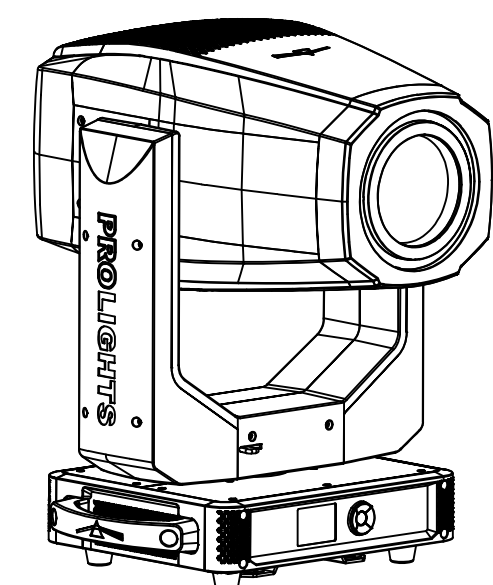

All dimensions are in mm / in
 Le misure sono espresse in mm / in

		Drawing number Disegno numero	
Title Titolo RA2000PROFILE-RA2000PROFILEHB		Draw description Descrizione disegno	
Date Date 07-12-2018	Revision N. Versione N* 001	Sheet Foglio 01	of di 02
Checked Controllato			
Duplication of this drawing, either full or in part, is strictly prohibited without prior written authorization of Music&Lights Questo disegno non può essere copiato, riprodotto, mostrato a terzi senza autorizzazione della Music&Lights			

All dimensions are in mm / in
 Le misure sono espresse in mm / in

		Drawing number Disegno numero	
Title Titolo RA2000PROFILE-RA2000PROFILEHB		Draw description Descrizione disegno	
Date Date 07-12-2018	Revision N. Versione N* 001	Sheet Foglio 02	of di 02
		Checked Controllato	
Duplication of this drawing, either full or in part, is strictly prohibited without prior written authorization of Music&Lights Questo disegno non può essere copiato, riprodotto, mostrato a terzi senza autorizzazione della Music&Lights			