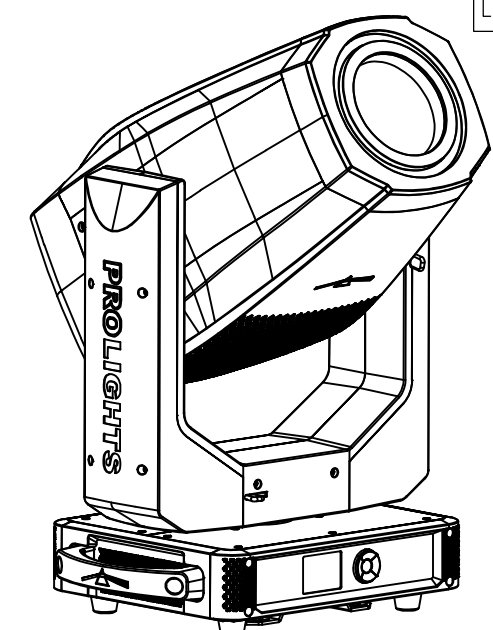

All dimensions are in mm / in
 Le misure sono espresse in mm / in

		Drawing number Disegno numero	
Title Titolo RA2000PROFILE-RA2000PROFILEHB		Draw description Descrizione disegno	
Date Date 07-12-2018	Revision N. Versione N* 001	Sheet Foglio 01	of di 02
Checked Controllato			
Duplication of this drawing, either full or in part, is strictly prohibited without prior written authorization of Music&Lights Questo disegno non può essere copiato, riprodotto, mostrato a terzi senza autorizzazione della Music&Lights			

All dimensions are in mm / in
 Le misure sono espresse in mm / in

		Drawing number Disegno numero	
Title Titolo RA2000PROFILE-RA2000PROFILEHB		Draw description Descrizione disegno	
Date Date 07-12-2018	Revision N. Versione N* 001	Sheet Foglio 02	of di 02
		Checked Controllato	
Duplication of this drawing, either full or in part, is strictly prohibited without prior written authorization of Music&Lights Questo disegno non può essere copiato, riprodotto, mostrato a terzi senza autorizzazione della Music&Lights			