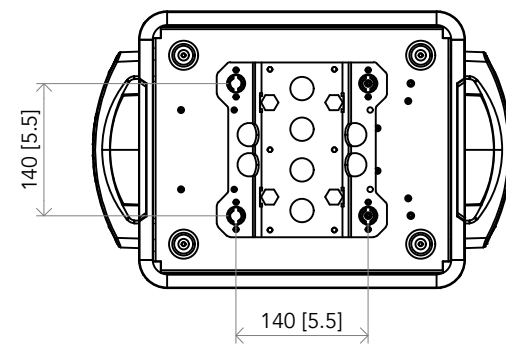

All dimensions are in mm / in
 Le misure sono espresse in mm / in

		Drawing number Disegno numero	
Title Titolo RA2000PROFILE-RA2000PROFILEHB		Draw description Descrizione disegno	
Date Date 07-12-2018	Revision N. Versione N* 001	Sheet Foglio 01	of di 02
Checked Controllato			
Duplication of this drawing, either full or in part, is strictly prohibited without prior written authorization of Music&Lights Questo disegno non può essere copiato, riprodotto, mostrato a terzi senza autorizzazione della Music&Lights			

All dimensions are in mm / in
 Le misure sono espresse in mm / in

		Drawing number Disegno numero	
Title Titolo RA2000PROFILE-RA2000PROFILEHB		Draw description Descrizione disegno	
Date Date 07-12-2018	Revision N. Versione N* 001	Sheet Foglio 02	of di 02
		Checked Controllato	
Duplication of this drawing, either full or in part, is strictly prohibited without prior written authorization of Music&Lights Questo disegno non può essere copiato, riprodotto, mostrato a terzi senza autorizzazione della Music&Lights			