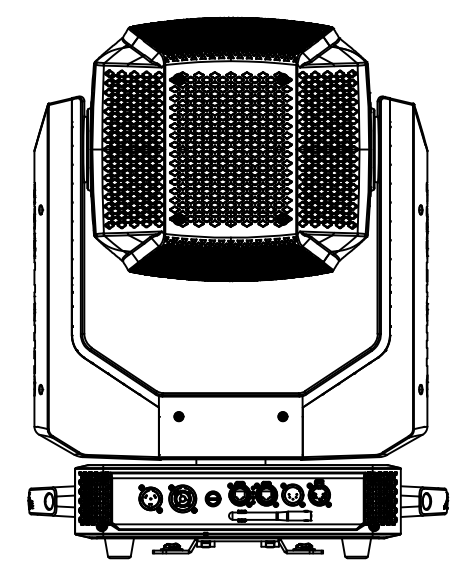

All dimensions are in mm / in
 Le misure sono espresse in mm / in

		Drawing number Disegno numero	
Title Titolo RA2000PROFILE-RA2000PROFILEHB		Draw description Descrizione disegno	
Date Date 07-12-2018	Revision N. Versione N* 001	Sheet Foglio 01	of di 02
Checked Controllato			
Duplication of this drawing, either full or in part, is strictly prohibited without prior written authorization of Music&Lights Questo disegno non può essere copiato, riprodotto, mostrato a terzi senza autorizzazione della Music&Lights			

All dimensions are in mm / in
 Le misure sono espresse in mm / in

		Drawing number Disegno numero	
Title Titolo RA2000PROFILE-RA2000PROFILEHB		Draw description Descrizione disegno	
Date Date 07-12-2018	Revision N. Versione N* 001	Sheet Foglio 02	of di 02
		Checked Controllato	
Duplication of this drawing, either full or in part, is strictly prohibited without prior written authorization of Music&Lights Questo disegno non può essere copiato, riprodotto, mostrato a terzi senza autorizzazione della Music&Lights			