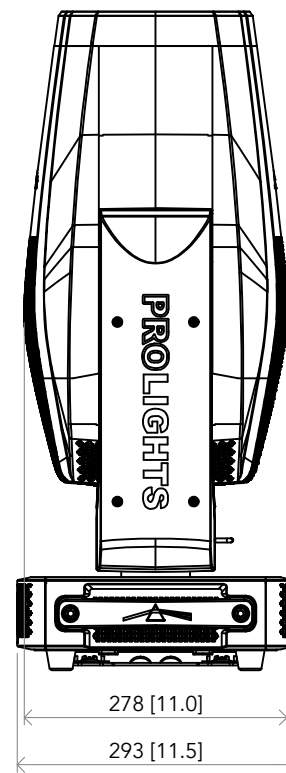

All dimensions are in mm / in
 Le misure sono espresse in mm / in

		Drawing number Disegno numero	
Title Titolo RA2000PROFILE-RA2000PROFILEHB		Draw description Descrizione disegno	
Date Date 07-12-2018	Revision N. Versione N* 001	Sheet Foglio 01	of di 02
Checked Controllato			
Duplication of this drawing, either full or in part, is strictly prohibited without prior written authorization of Music&Lights Questo disegno non può essere copiato, riprodotto, mostrato a terzi senza autorizzazione della Music&Lights			

All dimensions are in mm / in
 Le misure sono espresse in mm / in

		Drawing number Disegno numero	
Title Titolo RA2000PROFILE-RA2000PROFILEHB		Draw description Descrizione disegno	
Date Date 07-12-2018	Revision N. Versione N* 001	Sheet Foglio 02	of di 02
		Checked Controllato	
Duplication of this drawing, either full or in part, is strictly prohibited without prior written authorization of Music&Lights Questo disegno non può essere copiato, riprodotto, mostrato a terzi senza autorizzazione della Music&Lights			