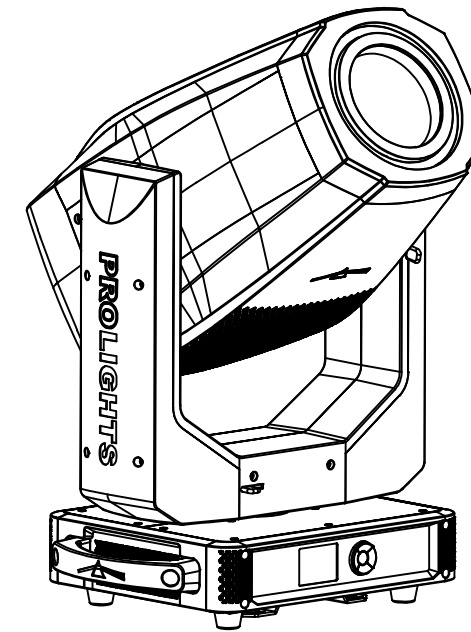

All dimensions are in mm / in
 Le misure sono espresse in mm / in

		Drawing number Disegno numero	
Title Titolo RA2000PROFILE-RA2000PROFILEHB		Draw description Descrizione disegno	
Date Date 07-12-2018	Revision N. Versione N* 001	Sheet Foglio 01	of di 02
Checked Controllato			
Duplication of this drawing, either full or in part, is strictly prohibited without prior written authorization of Music&Lights Questo disegno non può essere copiato, riprodotto, mostrato a terzi senza autorizzazione della Music&Lights			

All dimensions are in mm / in
 Le misure sono espresse in mm / in

		Drawing number Disegno numero	
Title Titolo RA2000PROFILE-RA2000PROFILEHB		Draw description Descrizione disegno	
Date Date 07-12-2018	Revision N. Versione N* 001	Sheet Foglio 02	of di 02
		Checked Controllato	
Duplication of this drawing, either full or in part, is strictly prohibited without prior written authorization of Music&Lights Questo disegno non può essere copiato, riprodotto, mostrato a terzi senza autorizzazione della Music&Lights			