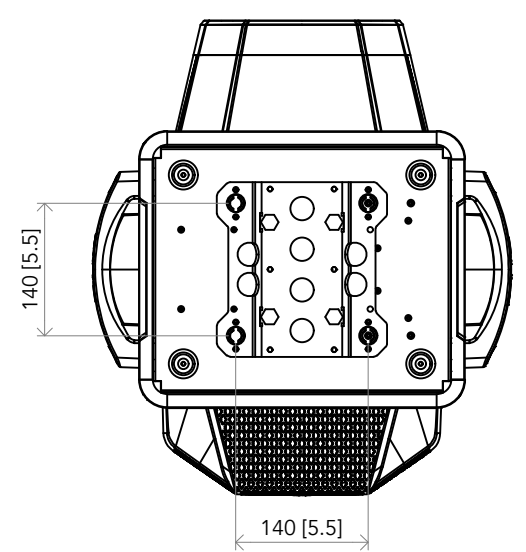

All dimensions are in mm / in
 Le misure sono espresse in mm / in

		Drawing number Disegno numero	
Title Titolo RA2000PROFILE-RA2000PROFILEHB		Draw description Descrizione disegno	
Date Date 07-12-2018	Revision N. Versione N* 001	Sheet Foglio 01	of di 02
Checked Controllato			
Duplication of this drawing, either full or in part, is strictly prohibited without prior written authorization of Music&Lights Questo disegno non può essere copiato, riprodotto, mostrato a terzi senza autorizzazione della Music&Lights			

All dimensions are in mm / in
 Le misure sono espresse in mm / in

		Drawing number Disegno numero	
Title Titolo RA2000PROFILE-RA2000PROFILEHB		Draw description Descrizione disegno	
Date Date 07-12-2018	Revision N. Versione N* 001	Sheet Foglio 02	of di 02
		Checked Controllato	
Duplication of this drawing, either full or in part, is strictly prohibited without prior written authorization of Music&Lights Questo disegno non può essere copiato, riprodotto, mostrato a terzi senza autorizzazione della Music&Lights			