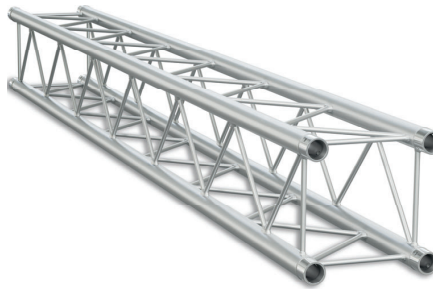

Tekniske spesifikasjoner

Quick-Lock = Hurtiglås

Eksterne dimensjoner:	220x220 mm
Akselavstand:	185 mm
Hovedrør:	EN AW 6060 T6
Stag:	EN AW 6060 T6
Plate:	Koniske hurtiglåskoblinger
Modullengde:	50 – 100 – 150 – 200 – 250 – 300 – 350 – 400

Lastetabeller

Spennvidde (m)	Fordelt last			Sentrert last	
	Punktlast (Kg/m)	Full last (kg)	Sentral avbøyning (mm)	Full last (kg)	Sentral avbøyning (mm)
2	219,5	439	1,2	439,1	1,9
4	108,4	433,6	9,5	248,5	8,7
6	53,7	322,2	24,4	161,1	19,8
8	29	232	43,6	116	35,7
10	17,6	176	68,5	87,9	56,9

Høye verdier av fordelt last er idealisert. Last må festes til knutepunkter

Full load: Full last
Central deflection: Sentral avbøyning
Span: Spennvidde