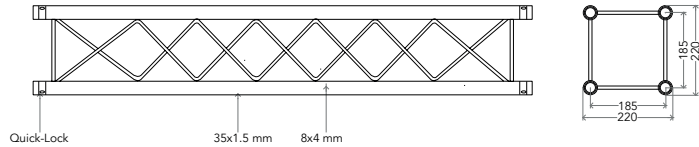

Tekniske spesifikasjoner

Quick-Lock = Hurtiglås

Eksterne dimensjoner:	220x220 mm
Akselavstand:	185 mm
Hovedrør:	EN AW 6060 T6
Stag:	EN AW 6060 T6
Plate:	Koniske hurtiglåskoblinger
Modullengde:	50 – 100 – 150 – 200 – 250 – 300 – 350 – 400

Lastetabeller

Spennvidde (m)	Fordelt last			Sentrert last	
	Punktlast (Kg/m)	Full last (kg)	Sentral avbøyning (mm)	Full last (kg)	Sentral avbøyning (mm)
2	219,5	439	1,2	439,1	1,9
4	108,4	433,6	9,5	248,5	8,7
6	53,7	322,2	24,4	161,1	19,8
8	29	232	43,6	116	35,7
10	17,6	176	68,5	87,9	56,9

Høye verdier av fordelt last er idealisert. Last må festes til knutepunkter

Full load: Full last
Central deflection: Sentral avbøyning
Span: Spennvidde