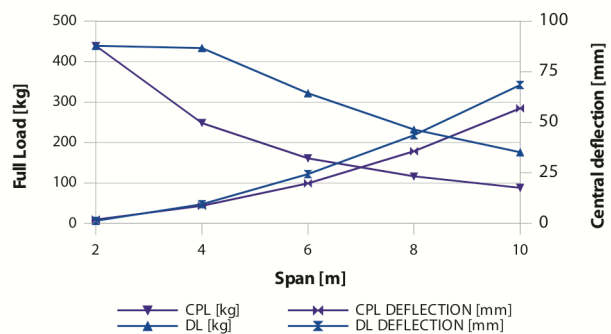

MUSIC & LIGHTS S.r.l. musiclights.it info@musiclights.it Tel: +39 0771 72190	SEDE OPERATIVA Via A. Olivetti snc SR 630 Km 25,900 04026 - Minturno (LT) ITALY	SEDE LEGALE Via Appia - Km 136,200 04020 - Itri (LT) ITALY VAT No. IT 02057590594