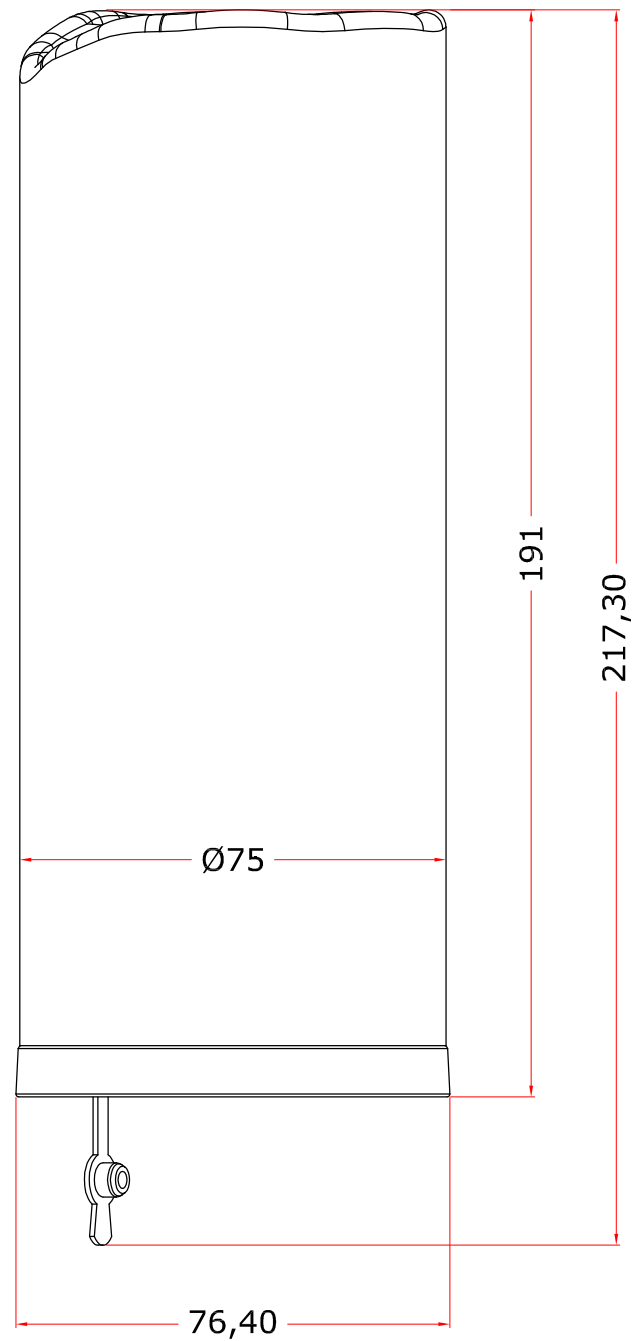

All dimensions are in mm  
Le misure sono espresse in mm

**PROLIGHTS**  
PROFESSIONAL LIGHTS

Drawing number  
Disegno numero

Title  
Titolo

SMARTTORCH1

Draw description  
Descrizione disegno

Date  
Data

18-09-2017

Revision N.  
Versione N°

001

Sheet  
Foglio

of  
di

01 01

Checked  
Controllato

Duplication of this drawing, either full or in part, is strictly prohibited without prior written authorization of Music&Lights  
Questo disegno non può essere copiato, riprodotto, mostrato a terzi senza autorizzazione della Music&Lights