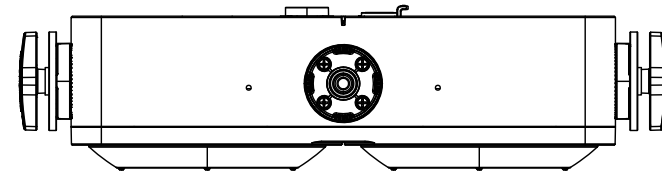

All dimensions are in mm / in  
 Le misure sono espresse in mm / in

		Drawing number Disegno numero	
Title Titolo SUNRISE2IP		Draw description Descrizione disegno	
Date Date 13-08-2020	Revision N. Versione N° 001	Sheet Foglio 01	of di 01
Checked Controllato			
Duplication of this drawing, either full or in part, is strictly prohibited without prior written authorization of Music&Lights Questo disegno non può essere copiato, riprodotto, mostrato a terzi senza autorizzazione della Music&Lights			