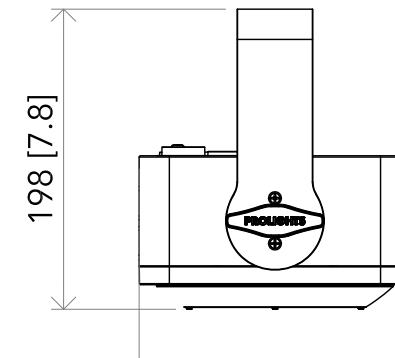

All dimensions are in mm / in  
 Le misure sono espresse in mm / in

		Drawing number Disegno numero	
Title Titolo SUNRISE2IP		Draw description Descrizione disegno	
Date Date 13-08-2020	Revision N. Versione N° 001	Sheet Foglio 01	of di 01
Checked Controllato			
Duplication of this drawing, either full or in part, is strictly prohibited without prior written authorization of Music&Lights Questo disegno non può essere copiato, riprodotto, mostrato a terzi senza autorizzazione della Music&Lights			