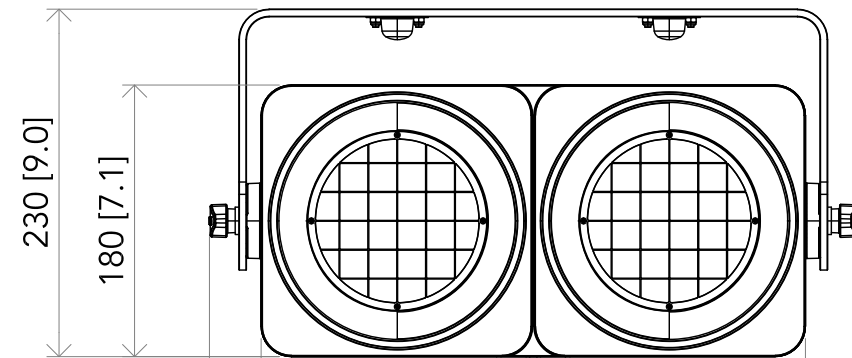

All dimensions are in mm / in  
 Le misure sono espresse in mm / in

		Drawing number Disegno numero	
Title Titolo SUNRISE2IP		Draw description Descrizione disegno	
Date Date 13-08-2020	Revision N. Versione N° 001	Sheet Foglio 01	of di 01
Checked Controllato			
Duplication of this drawing, either full or in part, is strictly prohibited without prior written authorization of Music&Lights Questo disegno non può essere copiato, riprodotto, mostrato a terzi senza autorizzazione della Music&Lights			