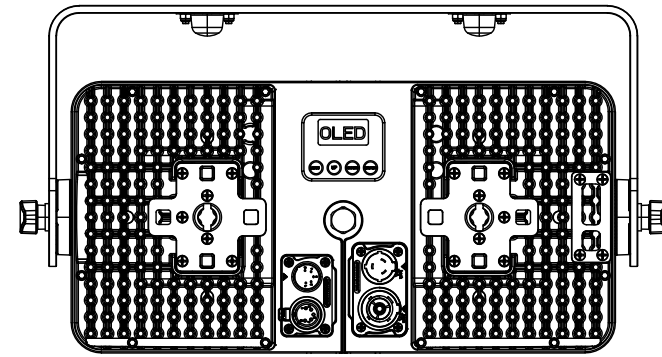

All dimensions are in mm / in  
 Le misure sono espresse in mm / in

		Drawing number Disegno numero	
Title Titolo SUNRISE2IP		Draw description Descrizione disegno	
Date Date 13-08-2020	Revision N. Versione N° 001	Sheet Foglio 01	of di 01
Checked Controllato			
Duplication of this drawing, either full or in part, is strictly prohibited without prior written authorization of Music&Lights Questo disegno non può essere copiato, riprodotto, mostrato a terzi senza autorizzazione della Music&Lights			