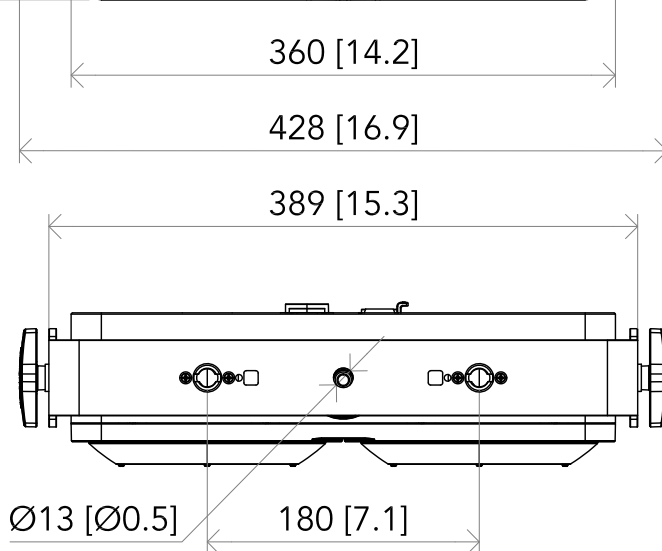

All dimensions are in mm / in  
 Le misure sono espresse in mm / in

		Drawing number Disegno numero	
Title Titolo SUNRISE2IP		Draw description Descrizione disegno	
Date Date 13-08-2020	Revision N. Versione N° 001	Sheet Foglio 01	of di 01
Checked Controllato			
Duplication of this drawing, either full or in part, is strictly prohibited without prior written authorization of Music&Lights Questo disegno non può essere copiato, riprodotto, mostrato a terzi senza autorizzazione della Music&Lights			