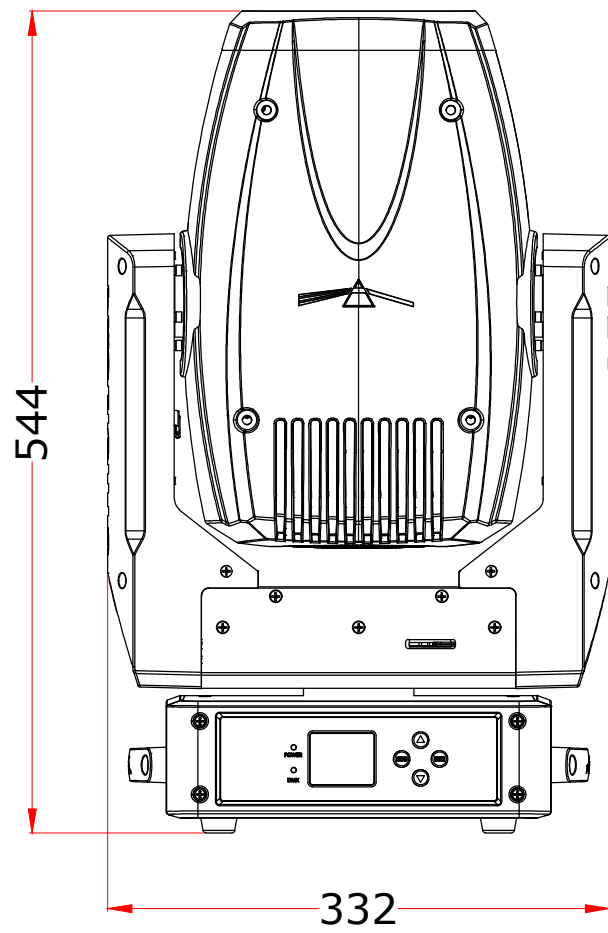

All dimensions are in mm
 Le misure sono espresse in mm

TRIBE		Drawing number Disegno numero	
Title Titolo JETSPOT4Z		Draw description Descrizione disegno	
Date Data 06/02/2018	Revision N. Versione N° 001	Sheet Foglio 01	of di 01
Checked Controllato			
Duplication of this drawing, either full or in part, is strictly prohibited without prior written authorization of Music&Lights. Questo disegno non può essere copiato, riprodotto, mostrato a terzi senza autorizzazione della Music&Lights.			