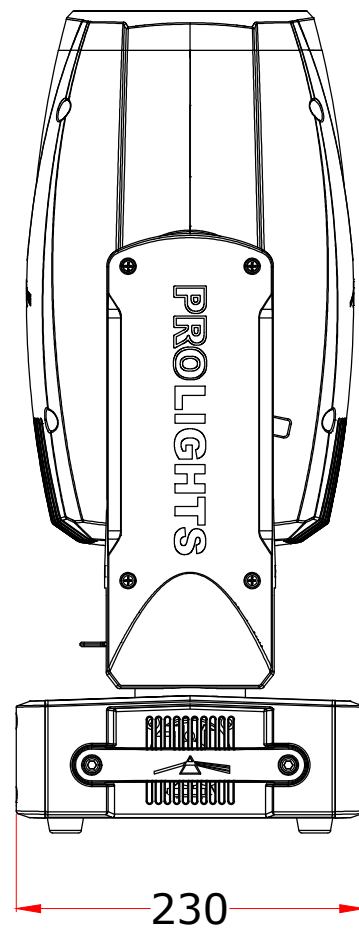

All dimensions are in mm
 Le misure sono espresse in mm

TRIBE		Drawing number Disegno numero	
Title Titolo JETSPOT4Z		Draw description Descrizione disegno	
Date Data 06/02/2018	Revision N. Versione N° 001	Sheet Foglio 01	of di 01
Checked Controllato			
Duplication of this drawing, either full or in part, is strictly prohibited without prior written authorization of Music&Lights. Questo disegno non può essere copiato, riprodotto, mostrato a terzi senza autorizzazione della Music&Lights.			