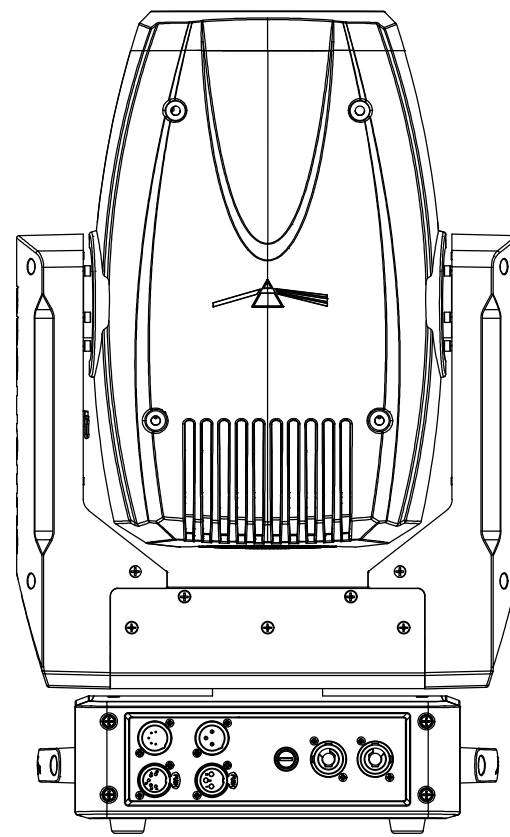

All dimensions are in mm
 Le misure sono espresse in mm

TRIBE		Drawing number Disegno numero	
Title Titolo JETSPOT4Z		Draw description Descrizione disegno	
Date Data 06/02/2018	Revision N. Versione N° 001	Sheet Foglio 01	of di 01
Checked Controllato			
Duplication of this drawing, either full or in part, is strictly prohibited without prior written authorization of Music&Lights. Questo disegno non può essere copiato, riprodotto, mostrato a terzi senza autorizzazione della Music&Lights.			