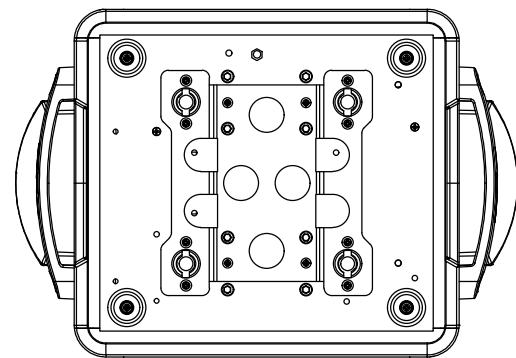

All dimensions are in mm
 Le misure sono espresse in mm

TRIBE		Drawing number Disegno numero	
Title Titolo JETSPOT4Z		Draw description Descrizione disegno	
Date Data 06/02/2018	Revision N. Versione N° 001	Sheet Foglio 01	of di 01
Checked Controllato			
Duplication of this drawing, either full or in part, is strictly prohibited without prior written authorization of Music&Lights. Questo disegno non può essere copiato, riprodotto, mostrato a terzi senza autorizzazione della Music&Lights.			