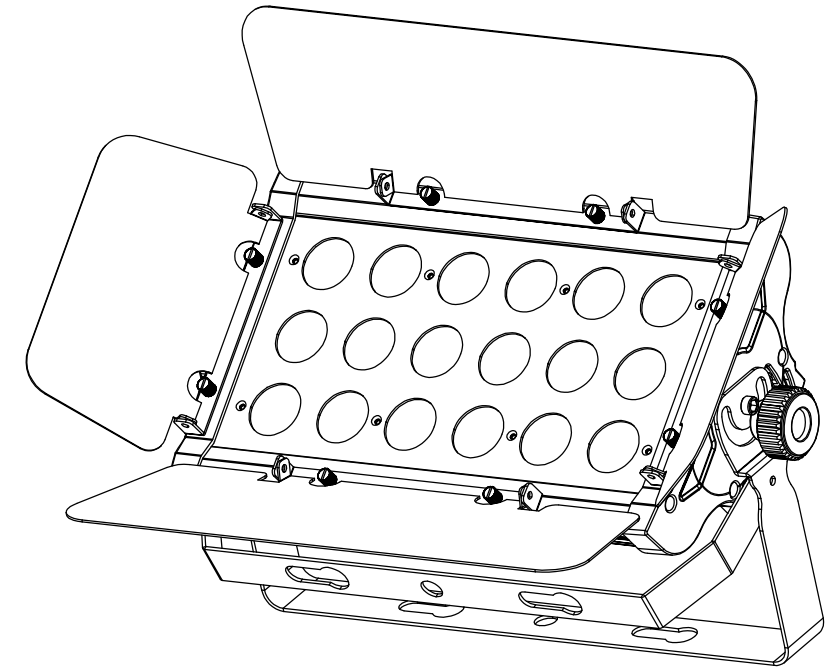

All dimensions are in mm  
Le misure sono espresse in mm

<b>TRIBE</b>		Drawing number Disegno numero	
Title Titolo UVPANEL18		Draw description Descrizione disegno	
Date Date 18-09-2017	Revision N° Versione N° 001	Sheet Foglio 01	of di 01
Checked Controllato			
Duplication of this drawing, either full or in part, is strictly prohibited without prior written authorization of Music&Lights Questo disegno non può essere copiato, riprodotto, mostrato a terzi senza autorizzazione della Music&Lights			