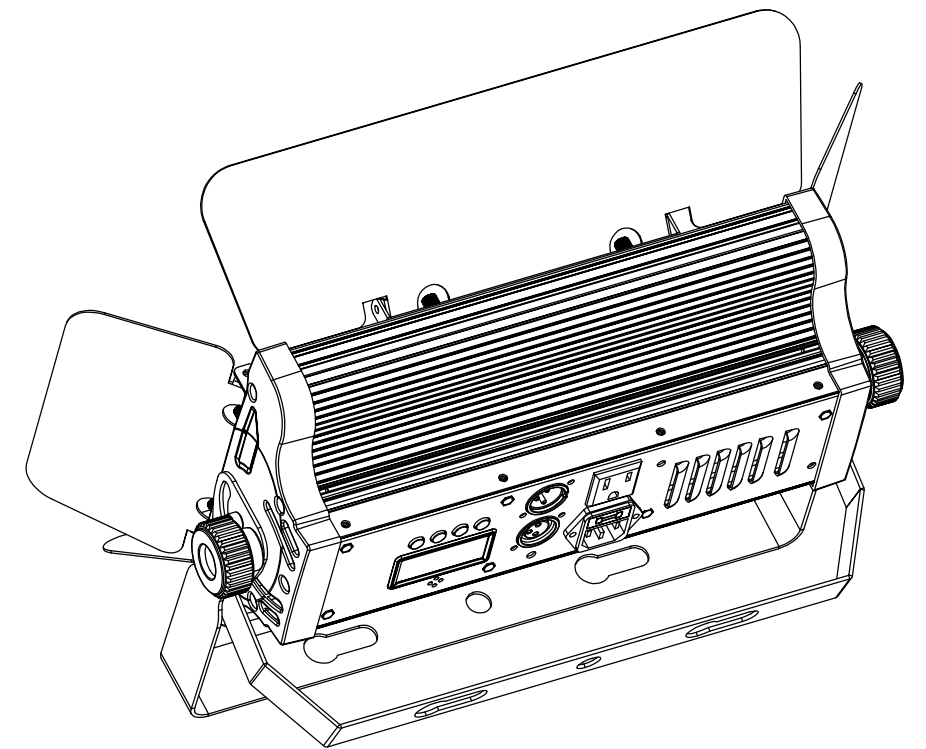

All dimensions are in mm  
Le misure sono espresse in mm

<b>TRIBE</b>		Drawing number Disegno numero	
Title Titolo UVPANEL18		Draw description Descrizione disegno	
Date Date 18-09-2017	Revision N° Versione N° 001	Sheet Foglio 01	of di 01
Checked Controllato			
Duplication of this drawing, either full or in part, is strictly prohibited without prior written authorization of Music&Lights Questo disegno non può essere copiato, riprodotto, mostrato a terzi senza autorizzazione della Music&Lights			