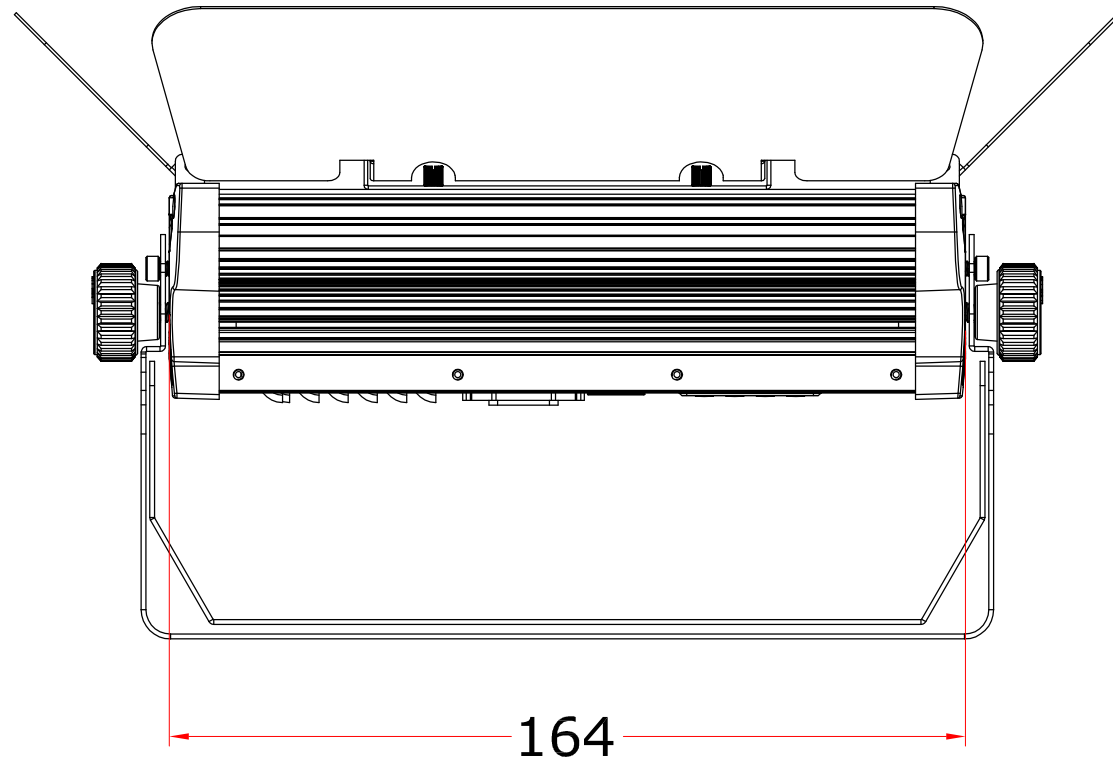

All dimensions are in mm  
Le misure sono espresse in mm

<b>TRIBE</b>		Drawing number Disegno numero	
Title Titolo UVPANEL18		Draw description Descrizione disegno	
Date Date 18-09-2017	Revision N° Versione N° 001	Sheet Foglio 01	of di 01
Checked Controllato			
Duplication of this drawing, either full or in part, is strictly prohibited without prior written authorization of Music&Lights Questo disegno non può essere copiato, riprodotto, mostrato a terzi senza autorizzazione della Music&Lights			