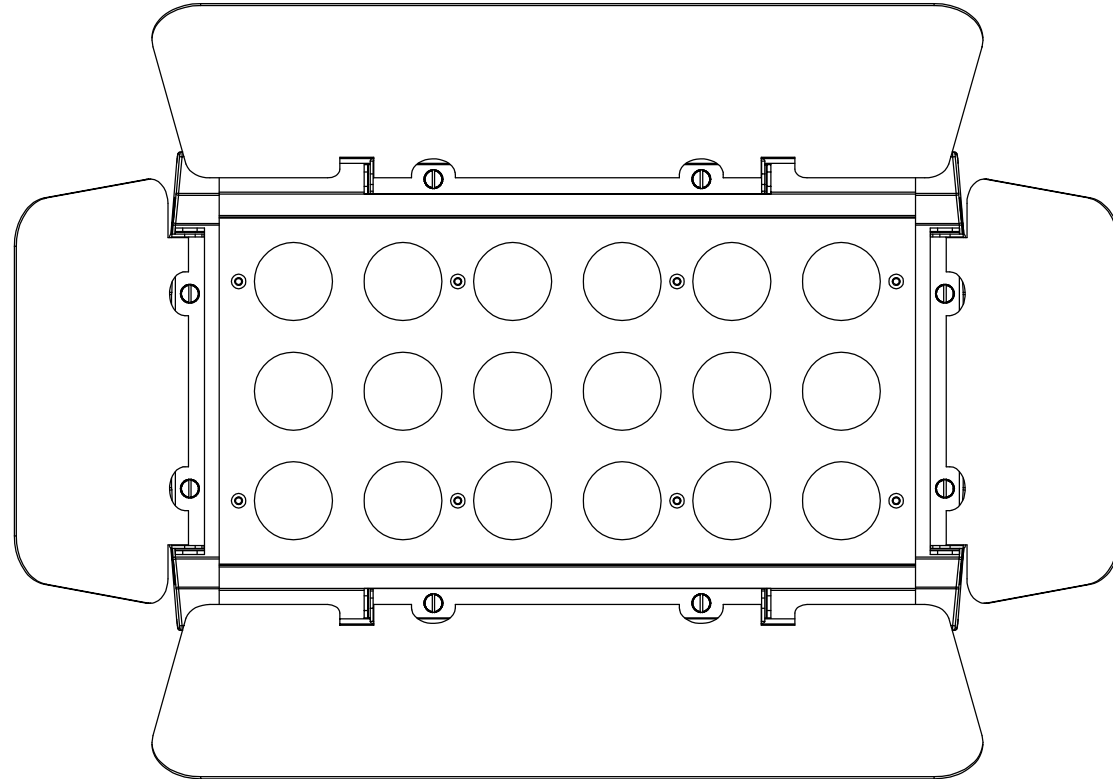

All dimensions are in mm  
Le misure sono espresse in mm

<b>TRIBE</b>		Drawing number Disegno numero	
Title Titolo UVPANEL18		Draw description Descrizione disegno	
Date Date 18-09-2017	Revision N° Versione N° 001	Sheet Foglio 01	of di 01
Checked Controllato			
Duplication of this drawing, either full or in part, is strictly prohibited without prior written authorization of Music&Lights Questo disegno non può essere copiato, riprodotto, mostrato a terzi senza autorizzazione della Music&Lights			