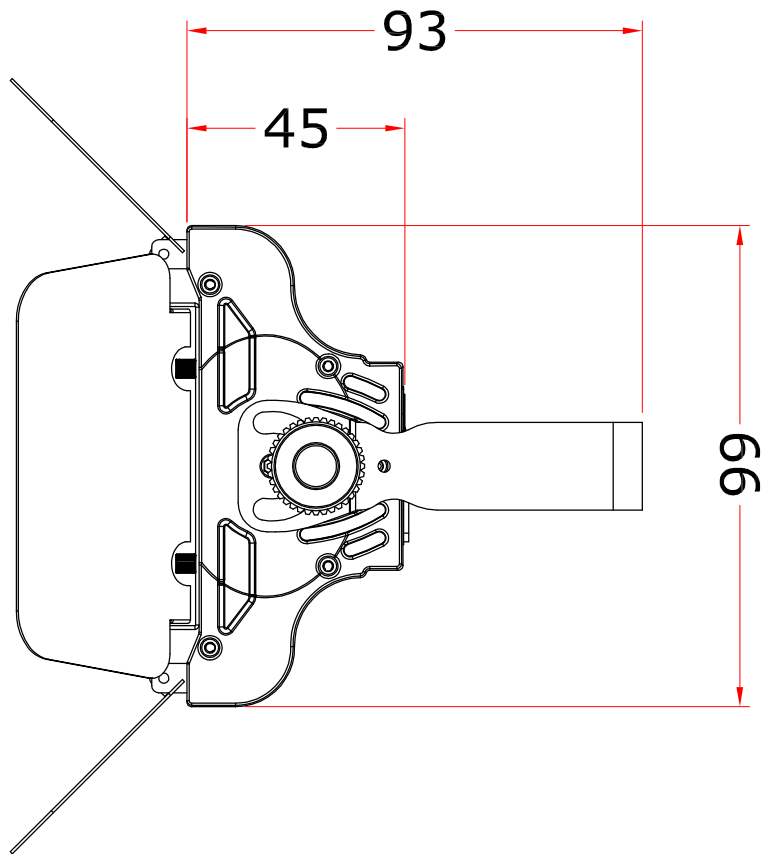

All dimensions are in mm  
Le misure sono espresse in mm

<b>TRIBE</b>		Drawing number Disegno numero	
Title Titolo UVPANEL18		Draw description Descrizione disegno	
Date Date 18-09-2017	Revision N° Versione N° 001	Sheet Foglio 01	of di 01
Checked Controllato			
Duplication of this drawing, either full or in part, is strictly prohibited without prior written authorization of Music&Lights Questo disegno non può essere copiato, riprodotto, mostrato a terzi senza autorizzazione della Music&Lights			