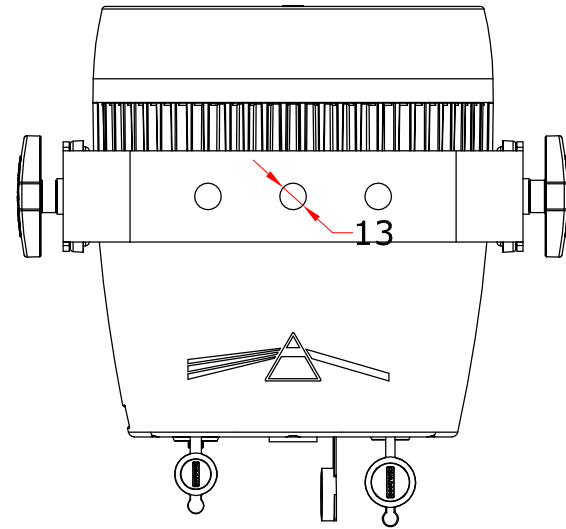

All dimensions are in mm
Le misure sono espresse in mm

		Drawing number Disegno numero	
Title Titolo Z7SPOT		Draw description Descrizione disegno	
Date Date 11-05-2015	Revision N° Versione N° 001	Sheet Foglio 01	of di 01
Checked Controllato			
Duplication of this drawing, either full or in part, is strictly prohibited without prior written authorization of Music&Lights Questo disegno non può essere copiato, riprodotto, mostrato a terzi senza autorizzazione della Music&Lights			