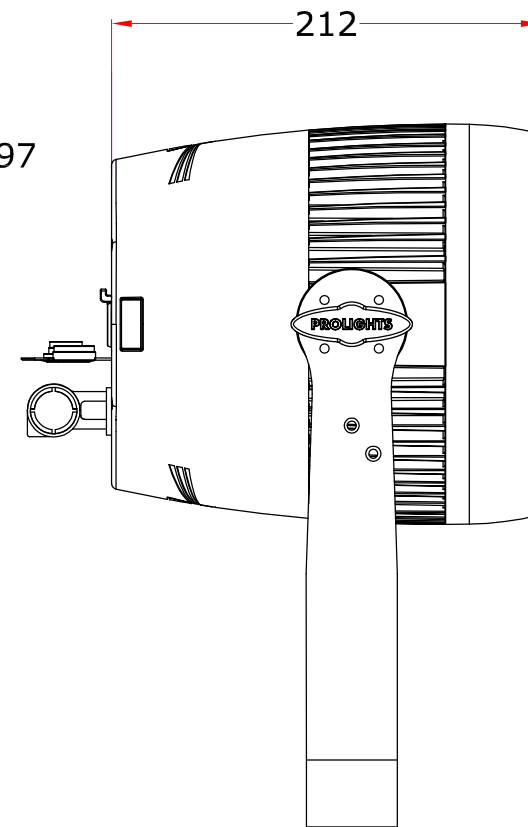

All dimensions are in mm
Le misure sono espresse in mm

		Drawing number Disegno numero	
Title Titolo Z7SPOT		Draw description Descrizione disegno	
Date Date 11-05-2015	Revision N° Versione N° 001	Sheet Foglio 01	of di 01
Checked Controllato			
Duplication of this drawing, either full or in part, is strictly prohibited without prior written authorization of Music&Lights Questo disegno non può essere copiato, riprodotto, mostrato a terzi senza autorizzazione della Music&Lights			