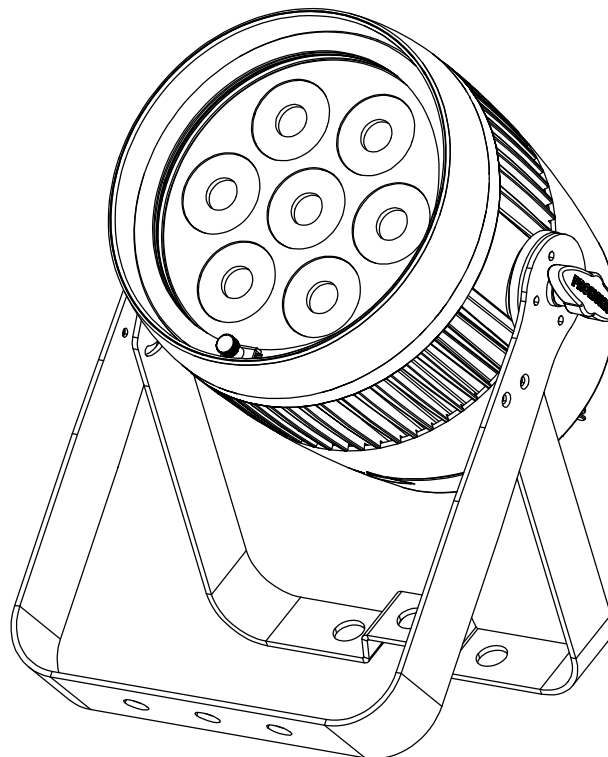

All dimensions are in mm
Le misure sono espresse in mm

		Drawing number Disegno numero	
Title Titolo Z7SPOT		Draw description Descrizione disegno	
Date Date 11-05-2015	Revision N° Versione N° 001	Sheet Foglio 01	of di 01
Checked Controllato			
Duplication of this drawing, either full or in part, is strictly prohibited without prior written authorization of Music&Lights Questo disegno non può essere copiato, riprodotto, mostrato a terzi senza autorizzazione della Music&Lights			