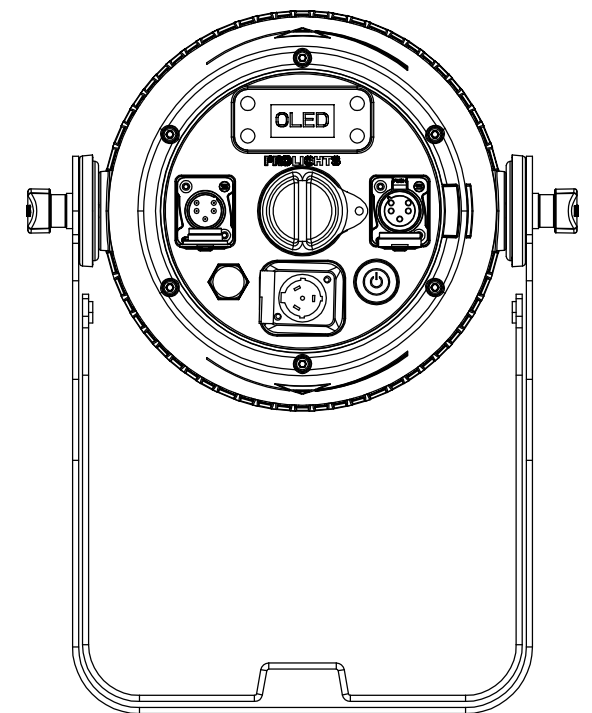

All dimensions are in mm
Le misure sono espresse in mm

		Drawing number Disegno numero	
Title Titolo Z7SPOT		Draw description Descrizione disegno	
Date Date 11-05-2015	Revision N° Versione N° 001	Sheet Foglio 01	of di 01
Checked Controllato			
Duplication of this drawing, either full or in part, is strictly prohibited without prior written authorization of Music&Lights Questo disegno non può essere copiato, riprodotto, mostrato a terzi senza autorizzazione della Music&Lights			