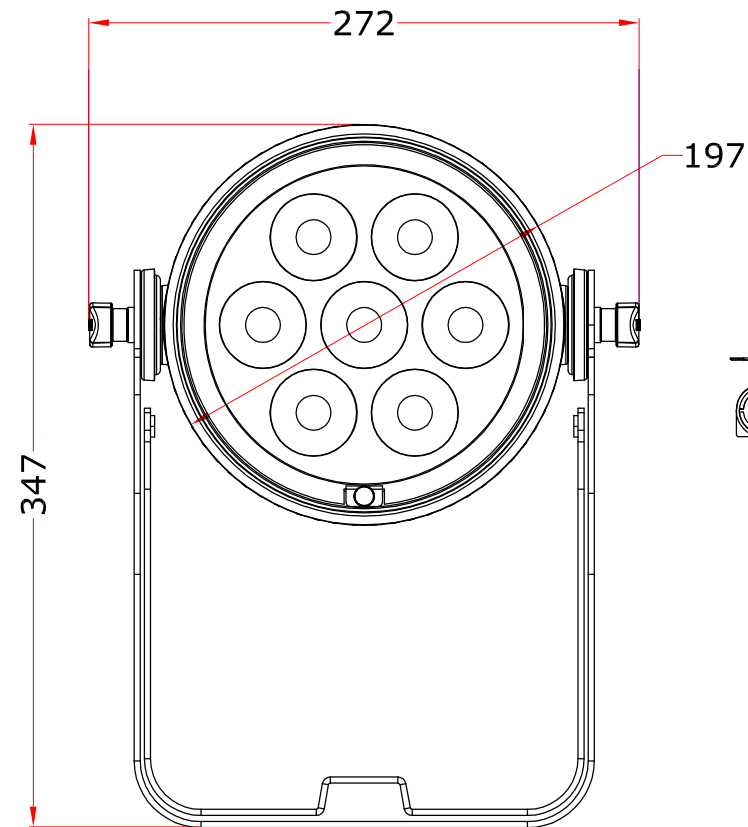

All dimensions are in mm
Le misure sono espresse in mm

		Drawing number Disegno numero	
Title Titolo Z7SPOT		Draw description Descrizione disegno	
Date Date 11-05-2015	Revision N° Versione N° 001	Sheet Foglio 01	of di 01
Checked Controllato			
Duplication of this drawing, either full or in part, is strictly prohibited without prior written authorization of Music&Lights Questo disegno non può essere copiato, riprodotto, mostrato a terzi senza autorizzazione della Music&Lights			