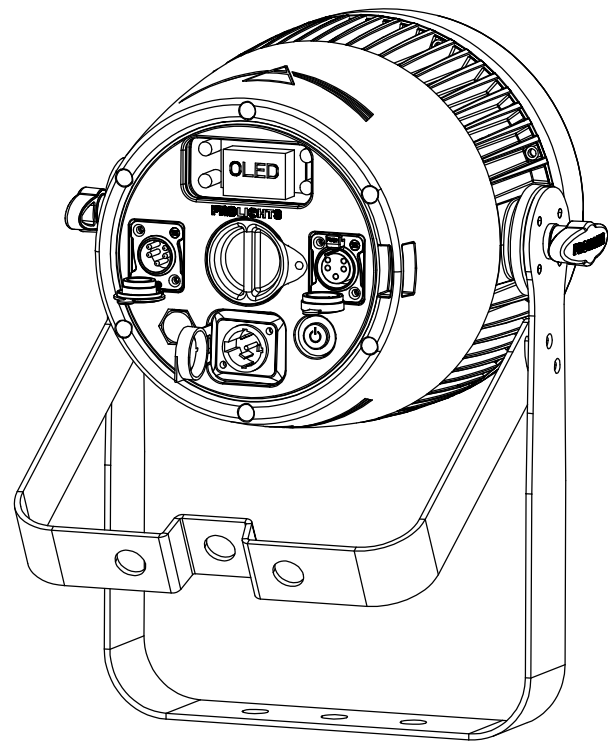

All dimensions are in mm
Le misure sono espresse in mm

		Drawing number Disegno numero	
Title Titolo Z7SPOT		Draw description Descrizione disegno	
Date Date 11-05-2015	Revision N° Versione N° 001	Sheet Foglio 01	of di 01
Checked Controllato			
Duplication of this drawing, either full or in part, is strictly prohibited without prior written authorization of Music&Lights Questo disegno non può essere copiato, riprodotto, mostrato a terzi senza autorizzazione della Music&Lights			