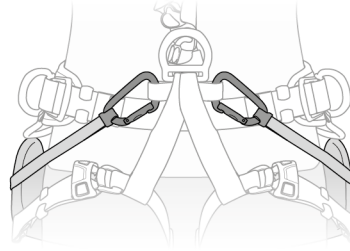

Installation sur point d'attache ventral ouvrable avec manilles

----- Or / ou -----

 **ASTRO BOD FAST**  
**ASTRO SIT FAST**

**Installation on the textile connection point**

Installation sur point d'accroche textile

 **AVAO BOD CROLL FAST**

**Adjustments**

Réglages