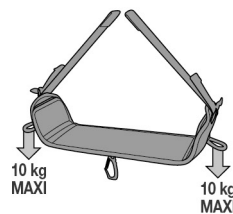

Equipment loops and rear hook

Porte-matériels et crochet arrière

Accessories / Accessoires

Shackles for PODIUM seat
Manilles pour siette PODIUM

[PETZL.COM](https://www.petzl.com)

Latest version

Other languages

Technical tips

PPE checking

Warning symbols
Panneaux d'alertes

(1)

(2)

(3)

(4)

PETZL
F-38820 Crolles
[PETZL.COM](https://www.petzl.com)
ISO 9001
© Petzl
Made in Romania

Sustaining our Community
Au service de la Communauté
FONDATION-PETZL.ORG