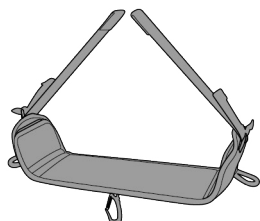

# PODIUM

**(EN) Seat for prolonged suspension**

**(FR) Siette pour les suspensions prolongées**

1060 g

### Equipment loops and rear hook

Porte-matériels et crochet arrière