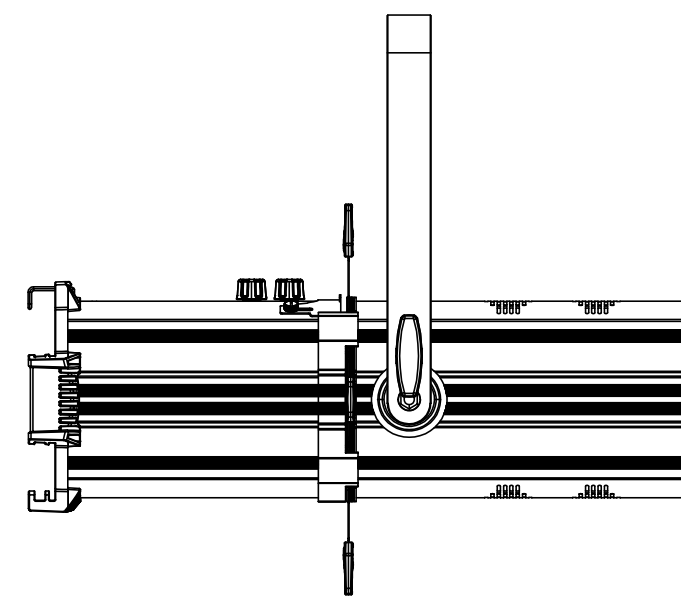

All dimensions are in mm
Le misure sono espresse in mm

		Drawing number Disegno numero	
Title Titolo ECLJRG2		Draw description Descrizione disegno	
Date Date 05-03-2018	Revision N. Versione N° 001	Sheet Foglio 01	of di 01
Checked Controllato			
Duplication of this drawing, either full or in part, is strictly prohibited without prior written authorization of Music&Lights Questo disegno non può essere copiato, riprodotto, mostrato a terzi senza autorizzazione della Music&Lights			