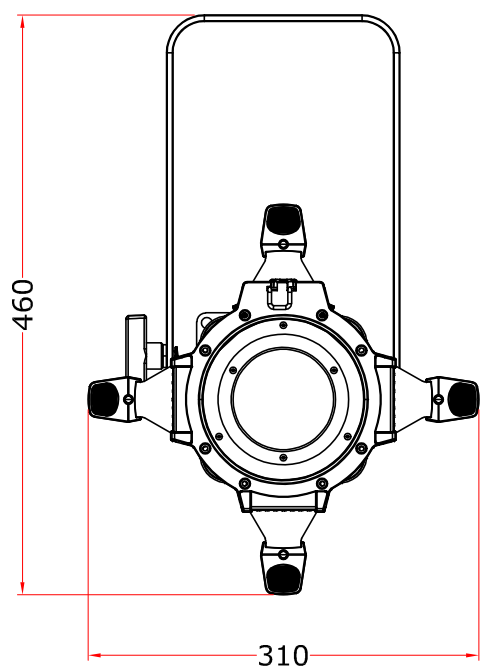

All dimensions are in mm
Le misure sono espresse in mm

		Drawing number Disegno numero	
Title Titolo ECLJRG2		Draw description Descrizione disegno	
Date Date 05-03-2018	Revision N. Versione N° 001	Sheet Foglio 01	of di 01
Checked Controllato			
Duplication of this drawing, either full or in part, is strictly prohibited without prior written authorization of Music&Lights Questo disegno non può essere copiato, riprodotto, mostrato a terzi senza autorizzazione della Music&Lights			