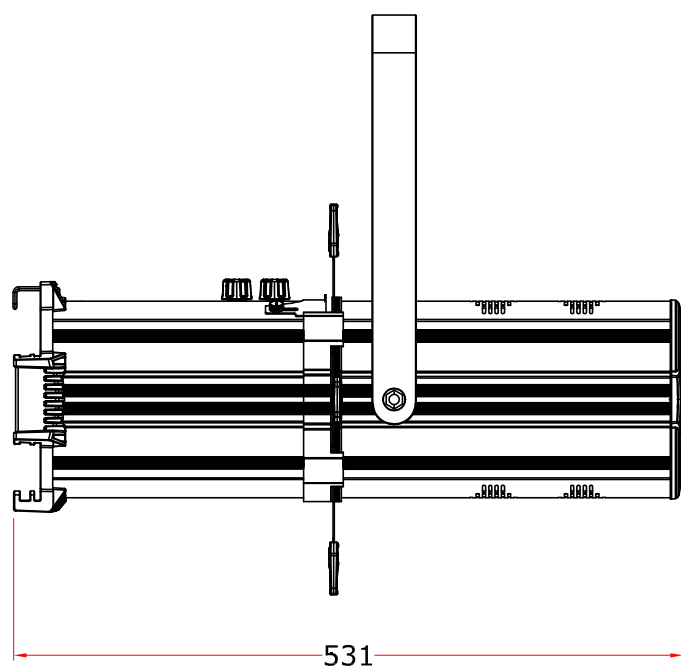

All dimensions are in mm
Le misure sono espresse in mm

		Drawing number Disegno numero	
Title Titolo ECLJRG2		Draw description Descrizione disegno	
Date Date 05-03-2018	Revision N. Versione N° 001	Sheet Foglio 01	of di 01
Checked Controllato			
Duplication of this drawing, either full or in part, is strictly prohibited without prior written authorization of Music&Lights Questo disegno non può essere copiato, riprodotto, mostrato a terzi senza autorizzazione della Music&Lights			