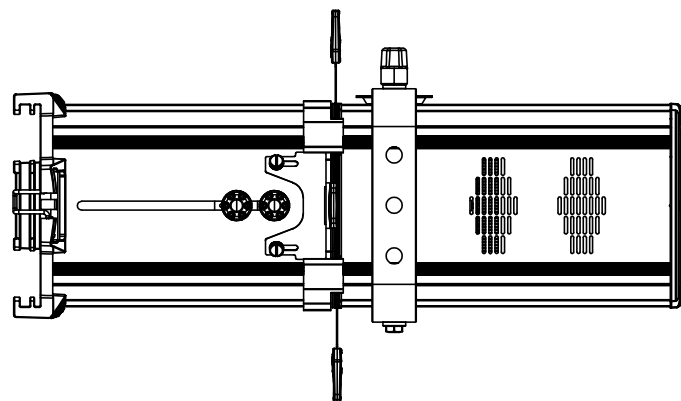

All dimensions are in mm
Le misure sono espresse in mm

		Drawing number Disegno numero	
Title Titolo ECLJRG2		Draw description Descrizione disegno	
Date Date 05-03-2018	Revision N. Versione N° 001	Sheet Foglio 01	of di 01
Checked Controllato			
Duplication of this drawing, either full or in part, is strictly prohibited without prior written authorization of Music&Lights Questo disegno non può essere copiato, riprodotto, mostrato a terzi senza autorizzazione della Music&Lights			