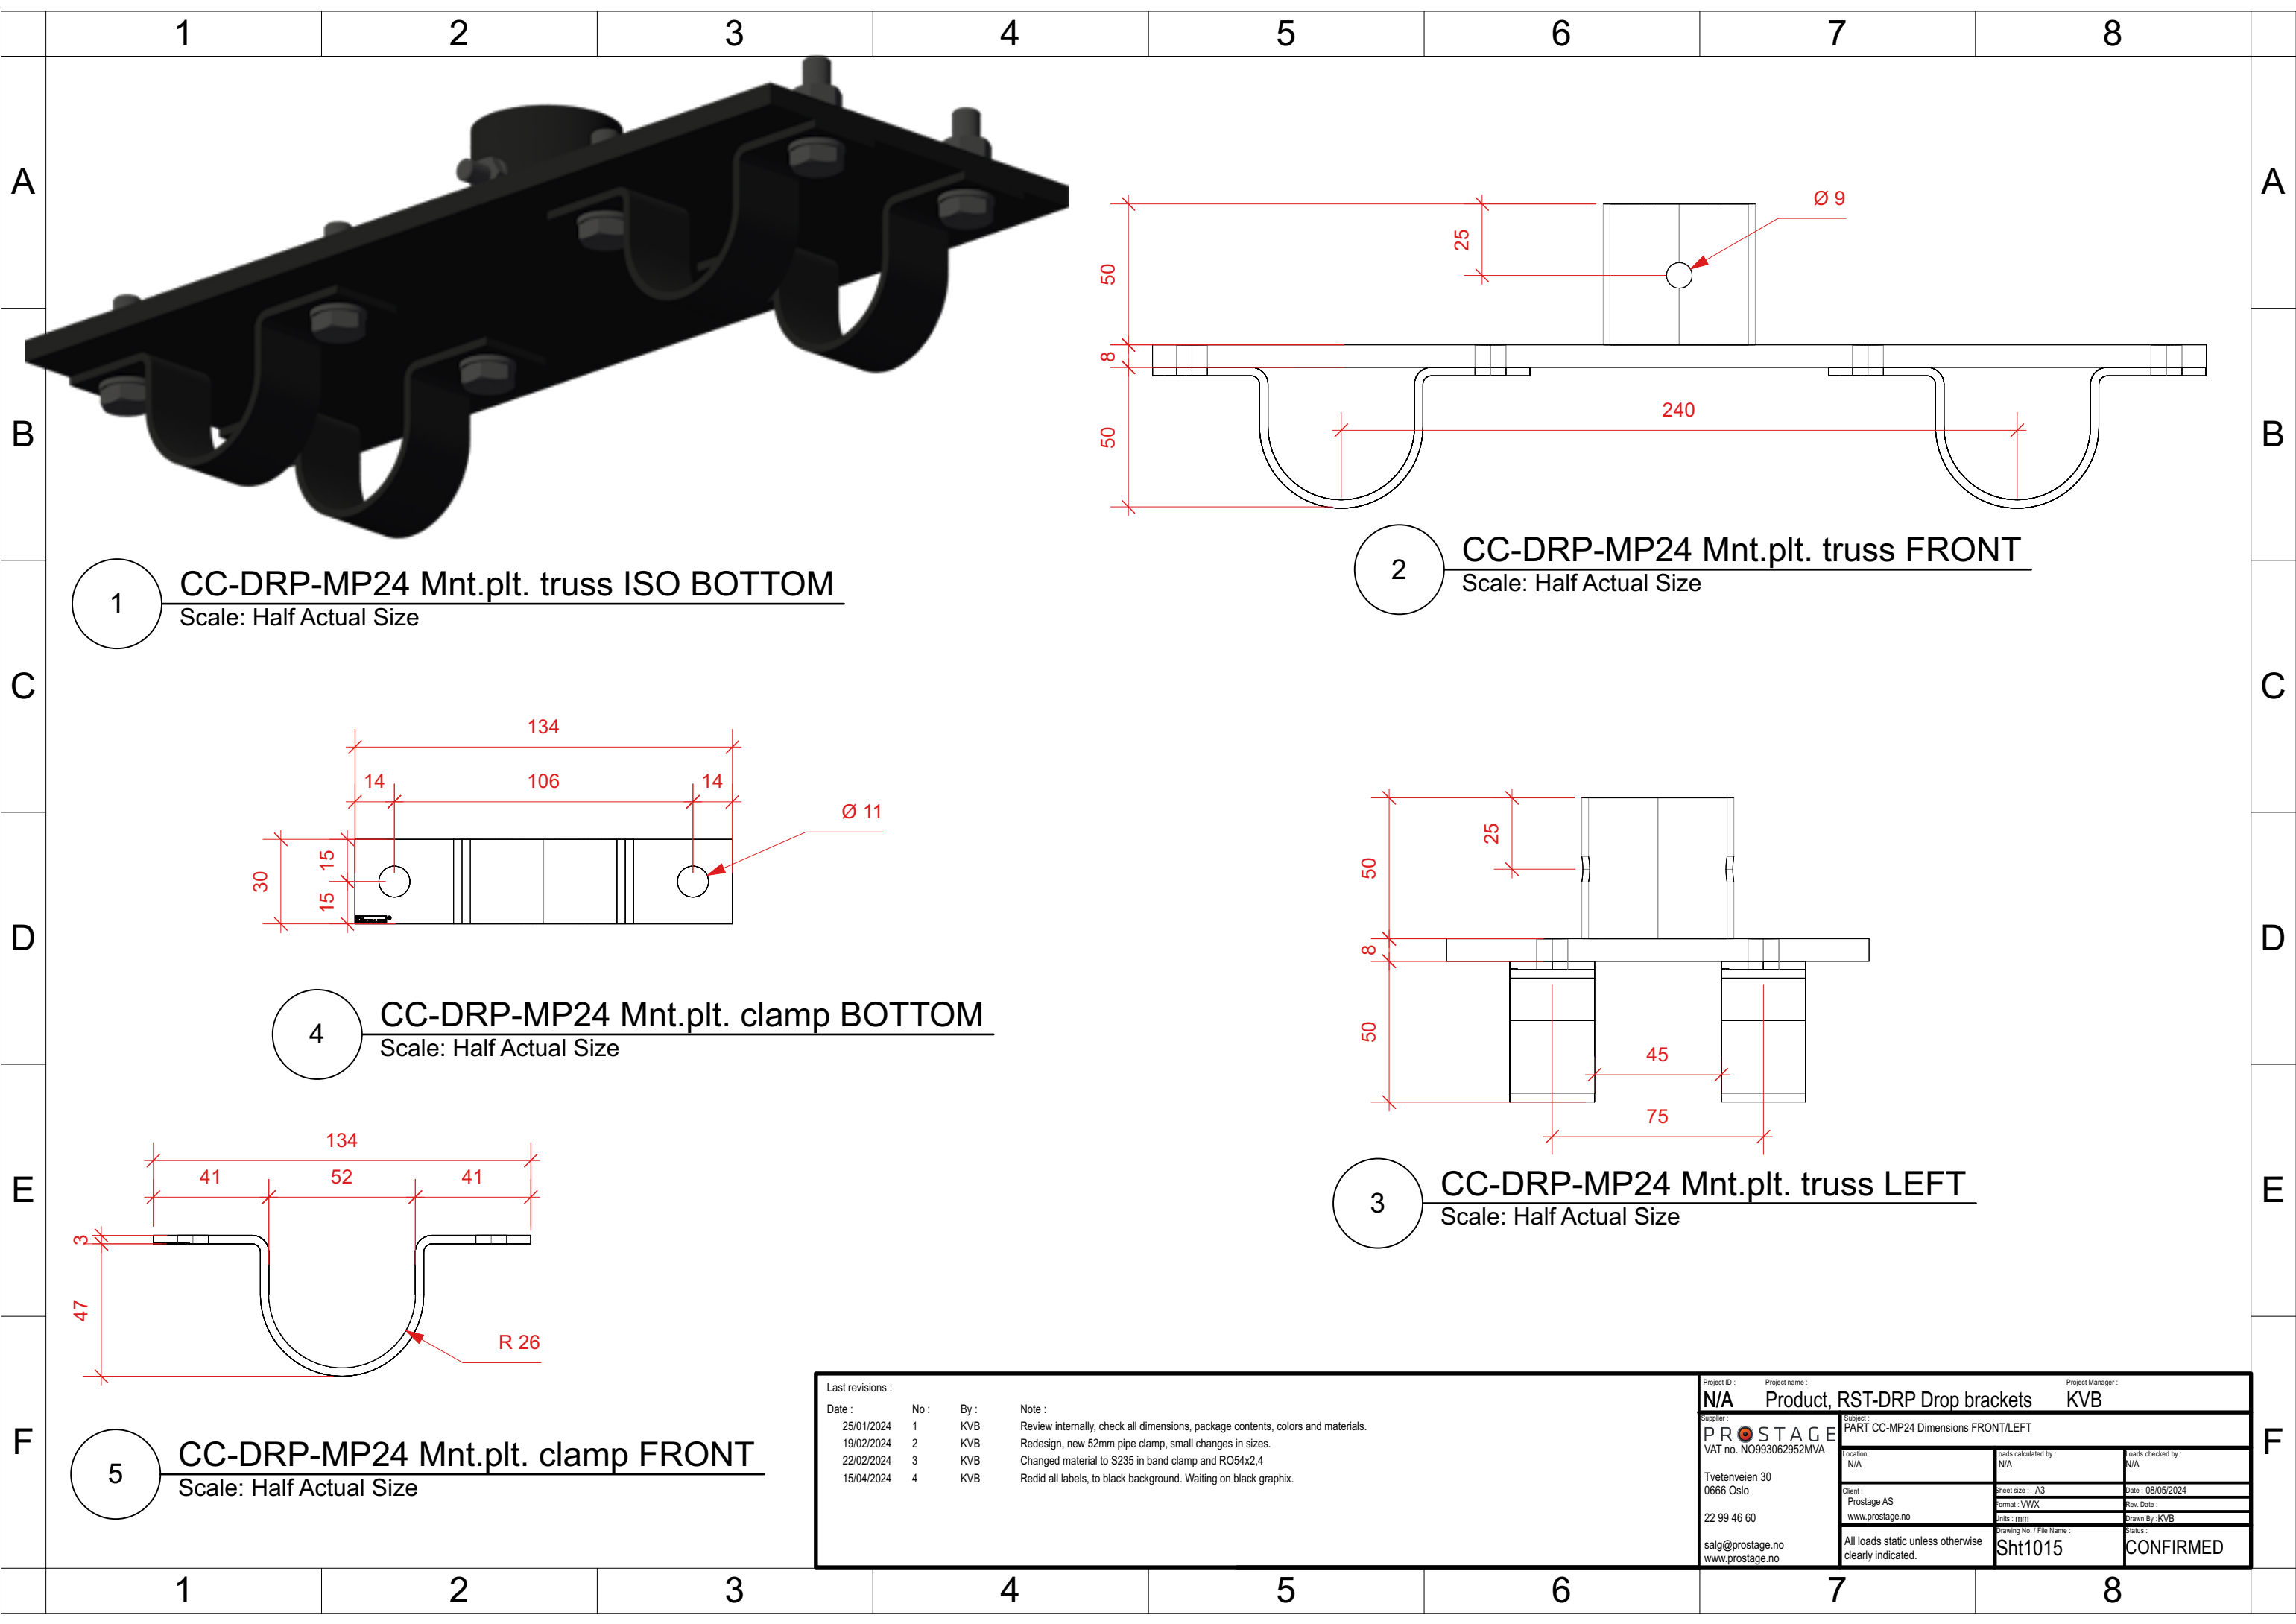

1 2 3 4 5 6 7 8

1 **CC-DRP-MP24 Mnt.plt. truss ISO BOTTOM**
Scale: Half Actual Size

2 **CC-DRP-MP24 Mnt.plt. truss TOP**
Scale: Half Actual Size

3 **CC-DRP-MP24 Mnt.plt. truss BOTTOM**
Scale: Half Actual Size

1 **CC-DRP-MP24 Mnt.plt. truss ISO BOTTOM**
Scale: Half Actual Size

2 **CC-DRP-MP24 Mnt.plt. truss FRONT**
Scale: Half Actual Size

4 **CC-DRP-MP24 Mnt.plt. clamp BOTTOM**
Scale: Half Actual Size

3 **CC-DRP-MP24 Mnt.plt. truss LEFT**
Scale: Half Actual Size