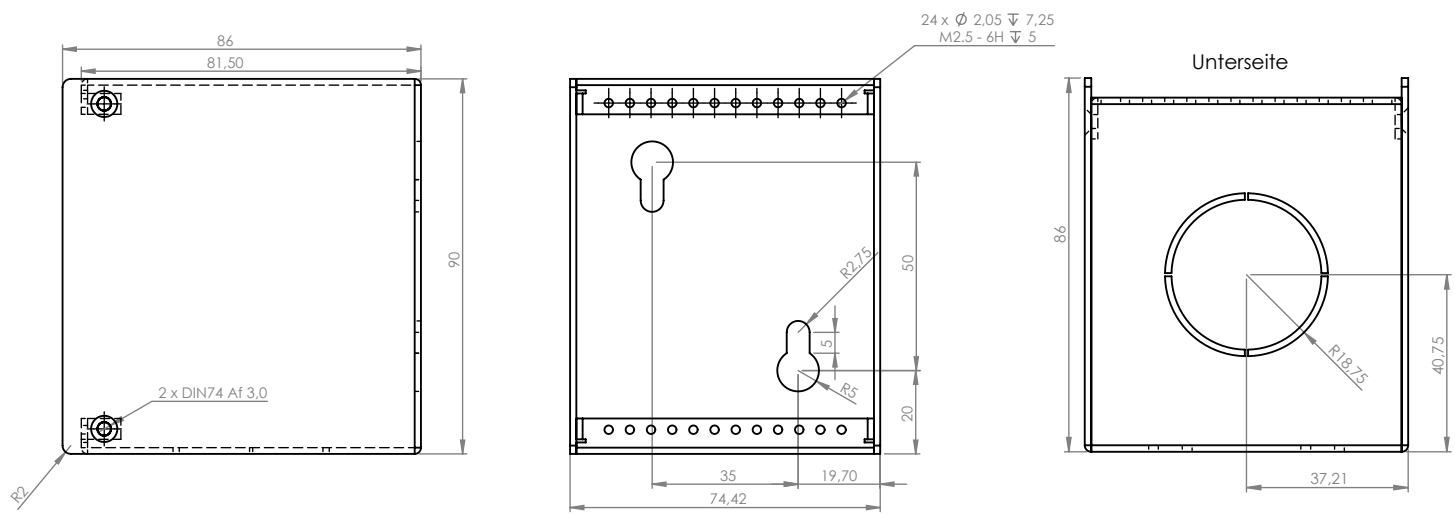

SYSBOARD02W

SYSBOARD, Wandversatzkasten für 2 Module SYSBOXX MKII Module 2 HE,
max. 2 BE bestückbar

Pulverbeschichtet RAL7016 feinstruktur
//passende Schraube f. Frontbleche:
//S-G2508

Artikelnummer: SYSBOARD02W
SYSBOARD, Wandversatzkasten für 2 Module

EAN-Code: 4049371307178	Art. No. SYSBOARD02W	Checked: OC	Size: A4	Date: 15.11.2016	Page 1
	Material:	SOMMER CABLE GmbH Humboldtstraße 32-36 75334 Straubenhardt / Germany	Telefon: +49 (0)7082-49133-0 Support Tel: +49 (0)7082-49133-10 Fax: +49 (0)7082-49133-11 E-Mail: info@sommercable.com		