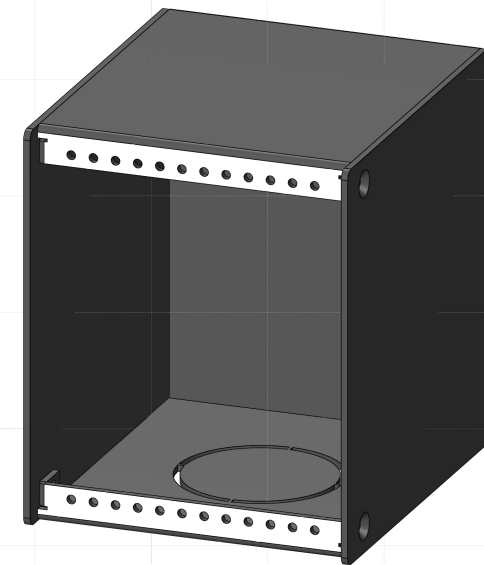

SYSBOARD02W

SYSBOARD, Wandversatzkasten für 2 Module SYSBOXX MKII Module 2 HE,
max. 2 BE bestückbar

Pulverbeschichtet RAL7016 feinstruktur
//passende Schraube f. Frontbleche:
//S-G2508

Artikelnummer: SYSBOARD02W
SYSBOARD, Wandversatzkasten für 2 Module

EAN-Code: 4049371307178	Art. No. SYSBOARD02W	Checked: OC	Size: A4	Date: 15.11.2016	Page 1
	Material:	SOMMER CABLE GmbH Humboldtstraße 32-36 75334 Straubenhardt / Germany	Telefon: +49 (0)7082-49133-0 Support Tel: +49 (0)7082-49133-10 Fax: +49 (0)7082-49133-11 E-Mail: info@sommercable.com		