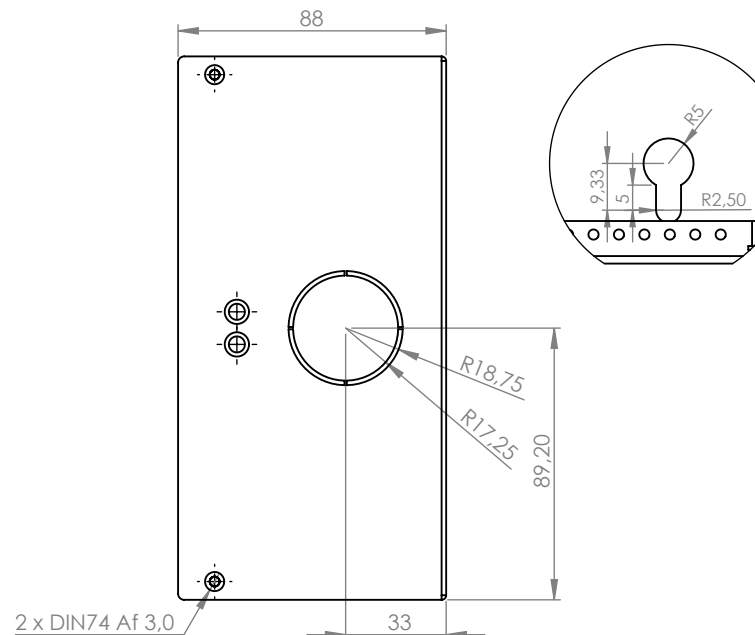

SYSDBOARD12W

SYSDBOARD, Wandversatzkasten für 12 Module SYSDBOXX MKII Module 4 HE,
max. 2x6 BE bestückbar

Pulverbeschichtet RAL7016 feinstruktur
//passende Schraube f. Frontbleche:
//S-G2508

Artikelnummer: SYSDBOARD12W
SYSDBOARD, Wandversatzkasten für 2x6 Module

EAN-Code: 4049371307604

Art. No. SYSDBOARD12W

Checked: OC

Size: A4

Date: 15.11.2016

Page 1

Material:

SOMMER CABLE GmbH
Humboldtstraße 32-36
75334 Straubenhardt / Germany

EAN-Code: 4049371307604

Art. No. SYSBOARD12W

Checked: OC

Size: A4

Date: 15.11.2016

Page 2

Material:

SOMMER CABLE GmbH
Humboldtstraße 32-36
75334 Straubenhardt / Germany