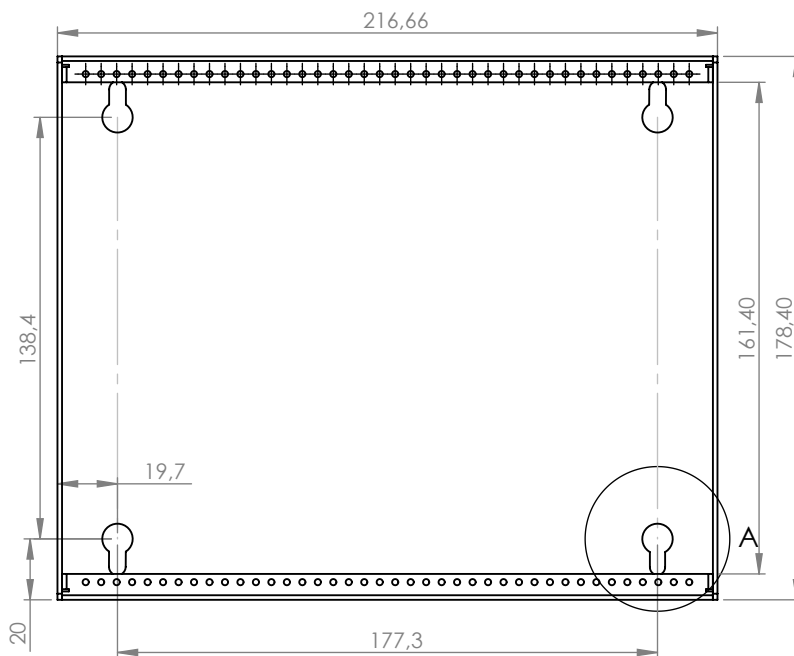

SYSDBOARD12W

SYSDBOARD, Wandversatzkasten für 12 Module SYSDBOXX MKII Module 4 HE,
max. 2x6 BE bestückbar

Pulverbeschichtet RAL7016 feinstruktur
//passende Schraube f. Frontbleche:
//S-G2508

Artikelnummer: SYSDBOARD12W
SYSDBOARD, Wandversatzkasten für 2x6 Module

EAN-Code: 4049371307604

Art. No. SYSDBOARD12W

Checked: OC

Size: A4

Date: 15.11.2016

Page 1

Material:

SOMMER CABLE GmbH
Humboldtstraße 32-36
75334 Straubenhardt / Germany

EAN-Code: 4049371307604

Art. No. SYSBOARD12W

Checked: OC

Size: A4

Date: 15.11.2016

Page 2

Material:

SOMMER CABLE GmbH
Humboldtstraße 32-36
75334 Straubenhardt / Germany