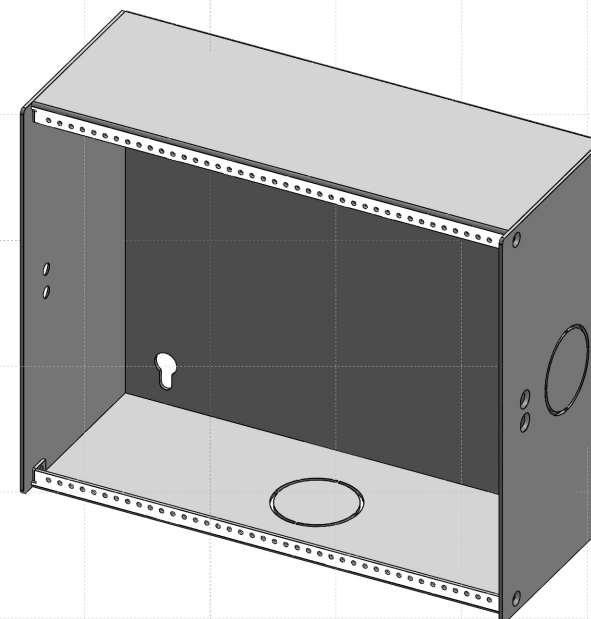

SYSDBOARD12W

SYSDBOARD, Wandversatzkasten für 12 Module SYSDBOXX MKII Module 4 HE,
max. 2x6 BE bestückbar

Pulverbeschichtet RAL7016 feinstruktur
//passende Schraube f. Frontbleche:
//S-G2508

Artikelnummer: SYSDBOARD12W
SYSDBOARD, Wandversatzkasten für 2x6 Module

EAN-Code: 4049371307604

Art. No. SYSDBOARD12W

Checked: OC

Size: A4

Date: 15.11.2016

Page 1

Material:

SOMMER CABLE GmbH
Humboldtstraße 32-36
75334 Straubenhardt / Germany

Telefon: +49 (0)7082-49133-0
Support Tel: +49 (0)7082-49133-10
Fax: +49 (0)7082-49133-11
E-Mail: info@sommercable.com

SOMMER  **CABLE**

SYSBOARD12W

SYS BOARD

Artikelnummer: SYSBOARD12W
SYSBOARD, Wandversatzkasten für 2x6 Module