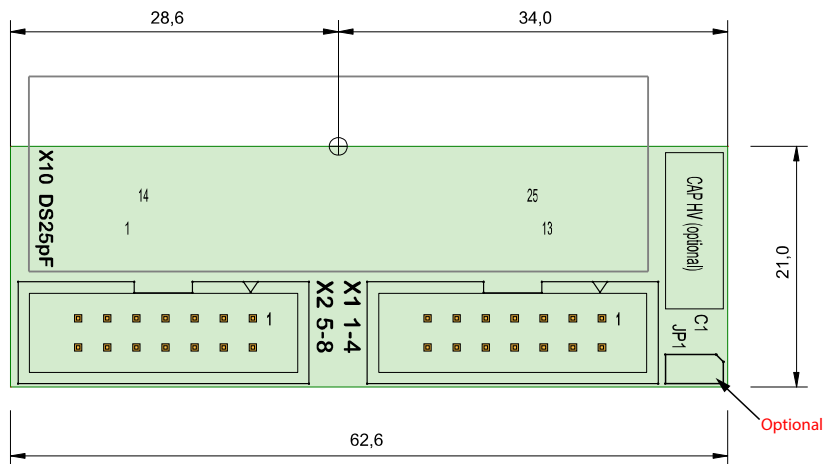

## SYSBOXX-Modul 2HE 1BE 1xSUB-D 25pol

Steckverbinder *Front*: SUB-D 25pol, female  
 Kontakt-Beschichtung: vergoldet  
 Belegung: **TASCAM**

Steckverbinder *Hinten*: 2 x 14pol Wannenstecker  
 Kontakt-Beschichtung: vergoldet  
 Belegung: **SOMMER**

## Artikelnummer: SBC21-D25F SYSBOXX-Modul 2HE 1BE 1xSUB-D 25pol

2 Flachstecker 14pol passend für Frontblech: SBFB21-SUBD25 / SYFB21-SUBD25

EAN-Code: 4049371053761

Art. No. SBC21-D25F

Drawn: MZ

Checked:

Size: A4