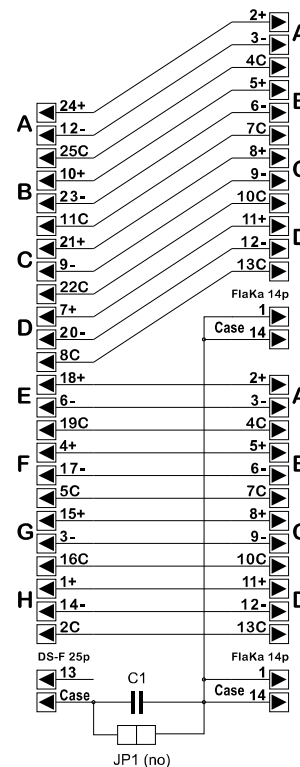

## SYSBOXX-Modul 2HE 1BE 1xSUB-D 25pol

Steckverbinder *Front*: SUB-D 25pol, female  
 Kontakt-Beschichtung: vergoldet  
 Belegung: **TASCAM**

Steckverbinder *Hinten*: 2 x 14pol Wannenstecker  
 Kontakt-Beschichtung: vergoldet  
 Belegung: **SOMMER**

## Artikelnummer: SBC21-D25F SYSBOXX-Modul 2HE 1BE 1xSUB-D 25pol

2 Flachstecker 14pol passend für Frontblech: SBFB21-SUBD25 / SYFB21-SUBD25

EAN-Code: 4049371053761

Art. No. SBC21-D25F

Drawn: MZ

Checked:

Size: A4