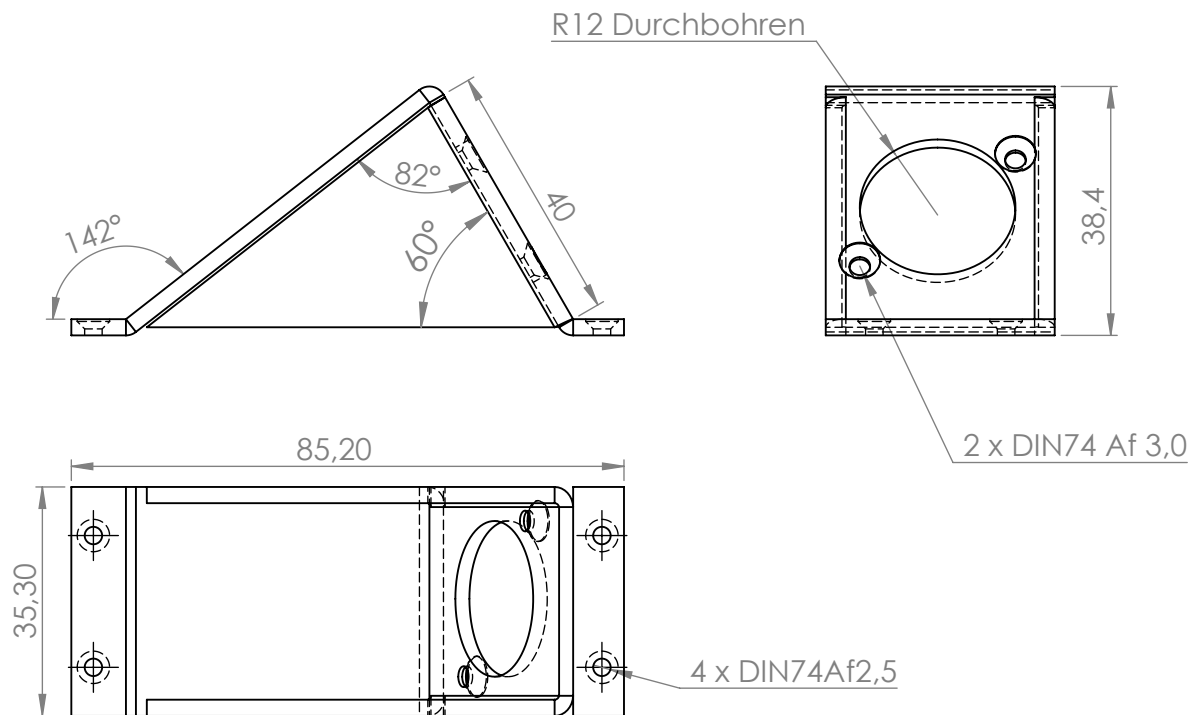

SYSBOXX-Frontblech 2HE 1BE 1xD-Typ gewinkelt

Anwendungsbeispiel

Artikelnummer: SYFB21-1DA
SYSBOXX-Frontblech 2HE 1BE 1xD-Typ
 der Steckverbinder ist um 60° nach unten geneigt

EAN-Code: 4049371053969

Art. No. SYFB21-1DA

Drawn: MZ

Checked:

Size: A4

Date: 17.12.2015

Page 1

Material: Stahlblech 2mm / verzinkt
 Oberfläche: Pulverbeschichtung RAL 7016fs

SOMMER CABLE GmbH
 Humboldtstraße 32-36
 75334 Straubenhardt / Germany

Telefon: +49 (0)7082-49133-0
 Support Tel: +49 (0)7082-49133-10
 Fax: +49 (0)7082-49133-11
 E-Mail: info@sommercable.com