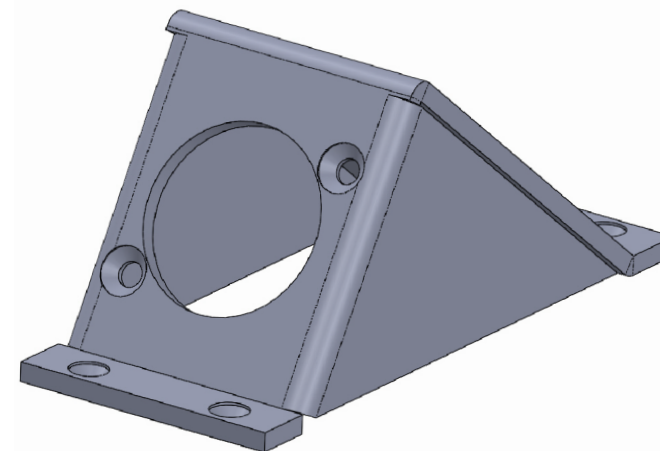

SYSBOXX-Frontblech 2HE 1BE 1xD-Typ gewinkelt

Anwendungsbeispiel

Artikelnummer: SYFB21-1DA
SYSBOXX-Frontblech 2HE 1BE 1xD-Typ
 der Steckverbinder ist um 60° nach unten geneigt

EAN-Code: 4049371053969

Art. No. SYFB21-1DA

Drawn: MZ

Checked:

Size: A4

Date: 17.12.2015

Page 1

Material: Stahlblech 2mm / verzinkt
 Oberfläche: Pulverbeschichtung RAL 7016fs

SOMMER CABLE GmbH
 Humboldtstraße 32-36
 75334 Straubenhardt / Germany

Telefon: +49 (0)7082-49133-0
 Support Tel: +49 (0)7082-49133-10
 Fax: +49 (0)7082-49133-11
 E-Mail: info@sommercable.com