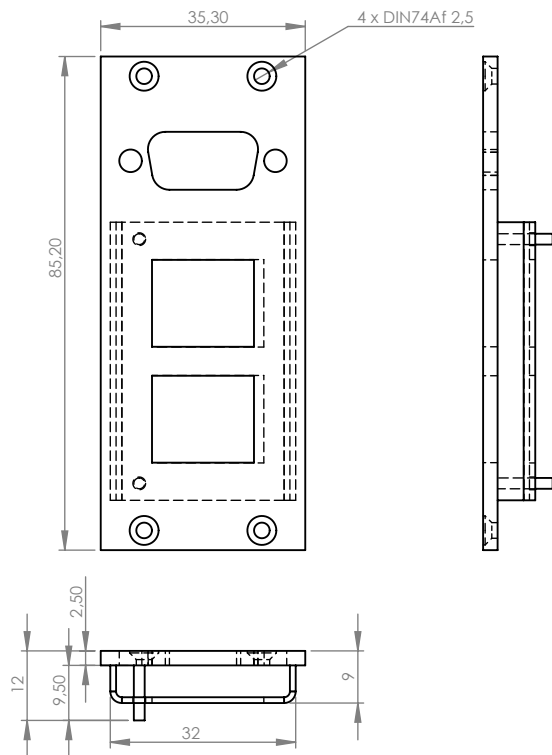

SYSBOXX-Frontbl. 2HE 1BE SUBD09/15+ 2 x KEYSTONE

passend für HDMI- sowie SUBD09/15HD- Genderchanger.
 Zusätzlich 2 x Keystone Aufnahme für Clip-In Module,
 wie z.B. 3.5 mm Stereo-Klinkenbuchse und HDMI.

Artikelnummer: SYFB21-SUB09KST

SYSBOXX-Frontbl. 2HE 1BE SUBD09/15+KEYS.

EAN-Code: 4049371330107

Art. No. SYFB21-SUB09KST

Checked: FV

Size: A4

Date: 13.06.2016

Page 1