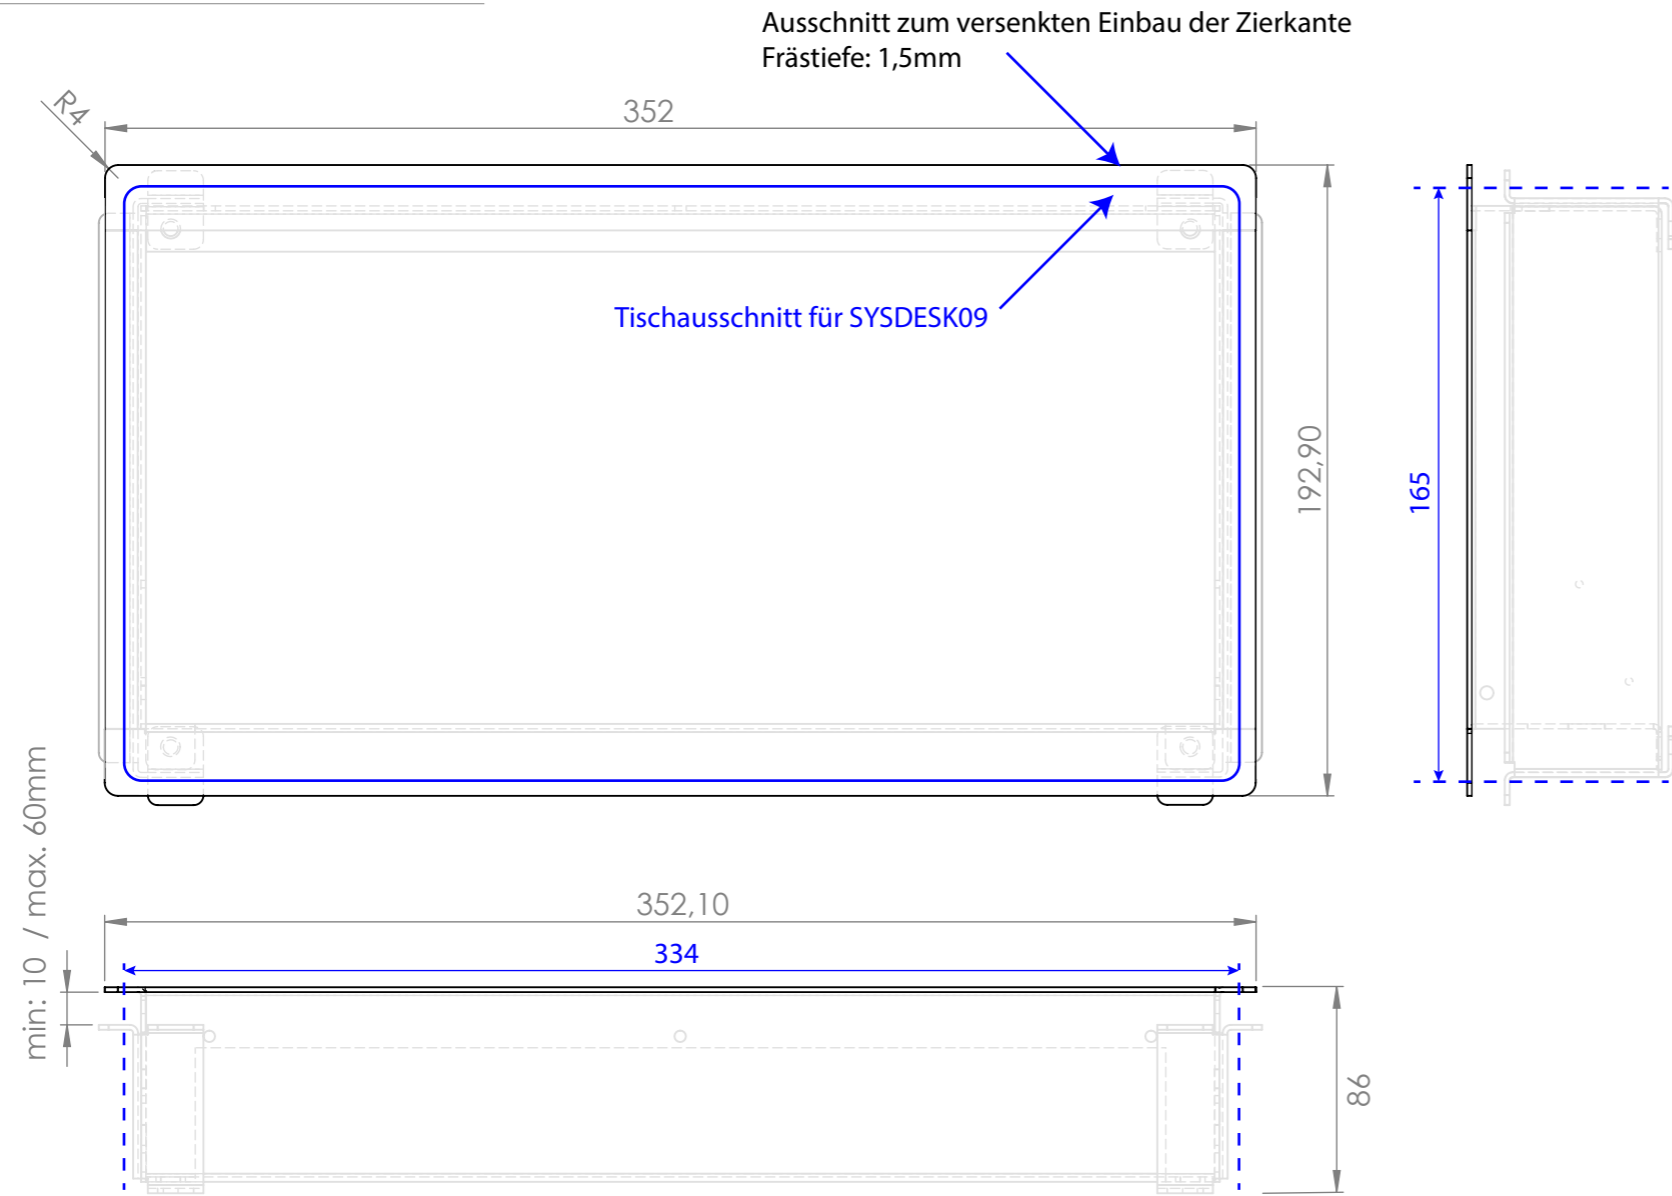

## Tischausschnitt: SYSFDESK09

## Artikelnummer: SYFDESK09

**SYFDESK Tischeinbautank für max 9 Module** für SYSBOXX MKII Module 2 HE,

max. 9 BE bestückbar Maße: ca. 193(B)x 352(L)x 93(H)mm

Ausschnittmaße [B/L]: 170 mm x 340 mm / Fräsmäße: 352x193mm, Radius 4mm

EAN-Code: 4049371017633

Art. No. SYFDESK09

Checked: MZ

Size: A3

Date: 22.01.2015

Page 1

4 049371 017633

Material: