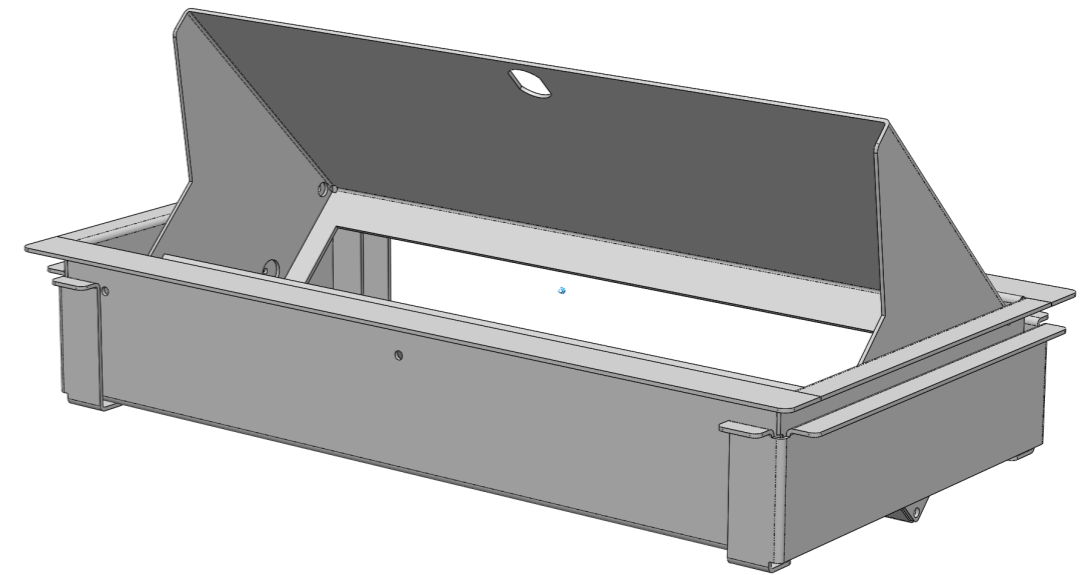

## Tischausschnitt: SYSFDESK09

## Artikelnummer: SYFDESK09

**SYFDESK Tischeinbautank für max 9 Module** für SYSBOXX MKII Module 2 HE,

max. 9 BE bestückbar Maße: ca. 193(B)x 352(L)x 93(H)mm

Ausschnittmaße [B/L]: 170 mm x 340 mm / Fräsmäße: 352x193mm, Radius 4mm