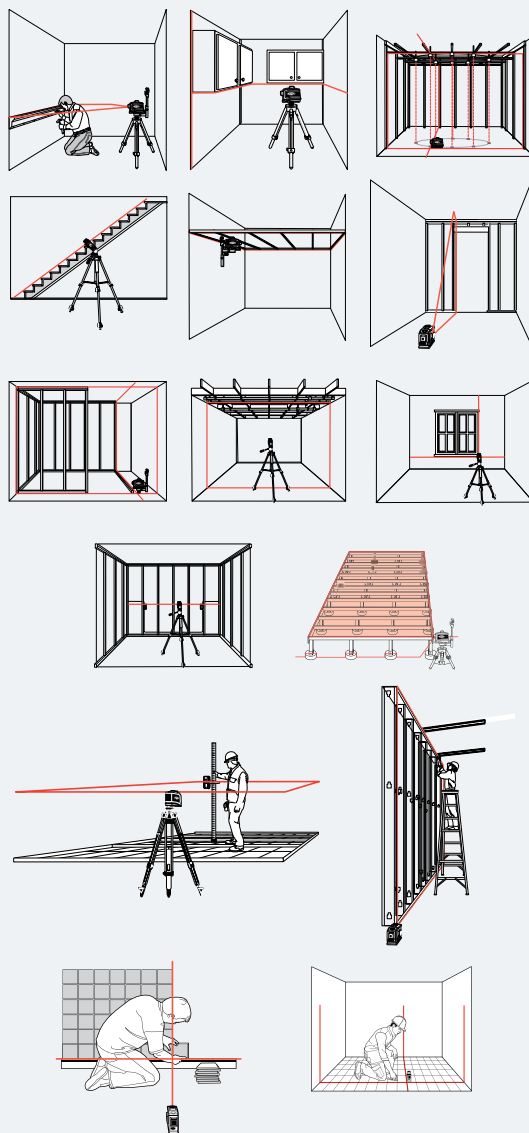

LT56 Laserverktøy

Et robust universalt laserverktøy

Med LT56 får du tre 360-gradersplan med laserlys: ett horisontalplan og to vertikale plan, 90 grader fra hverandre – med andre ord all den referansen du trenger til innendørs bruk.

- klare, skarpe laserstråler som utvider arbeidsområdet og er lette å se
- litiumionbatterier med 25 timers driftstid – du sparer penger ved å unngå de betydelige batterikostnadene som følger med alkaliske modeller, og bruker batterier som er miljøvennlige
- robust og holdbar konstruksjon – en fallbestandighet på 1 m innebærer at du kan fortsette å arbeide med LT56 selv etter mindre uhell
- allsidig monteringsstilbehør – takskinnfeste, magnetfeste og fester til stativer med tre ben som du kan rotere og finjustere vertikalt
- kompatibilitet med lasermottakeren HR220, som du kan få med som tilleggsutstyr til avstands- og høydemåling over korte avstander utendørs

Bruksområder