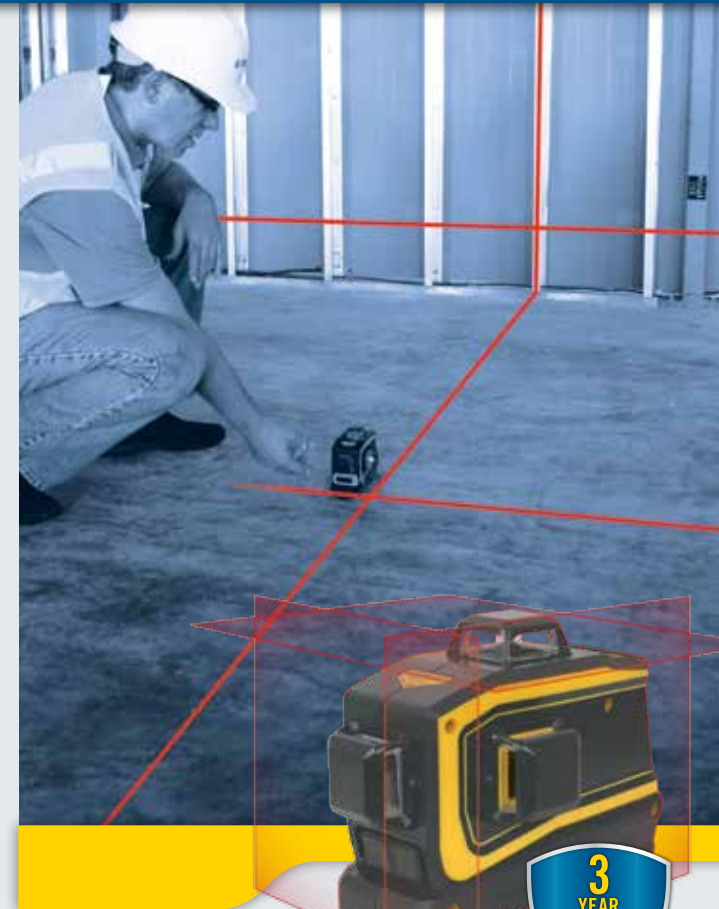

Et robust universalt laserverktøy