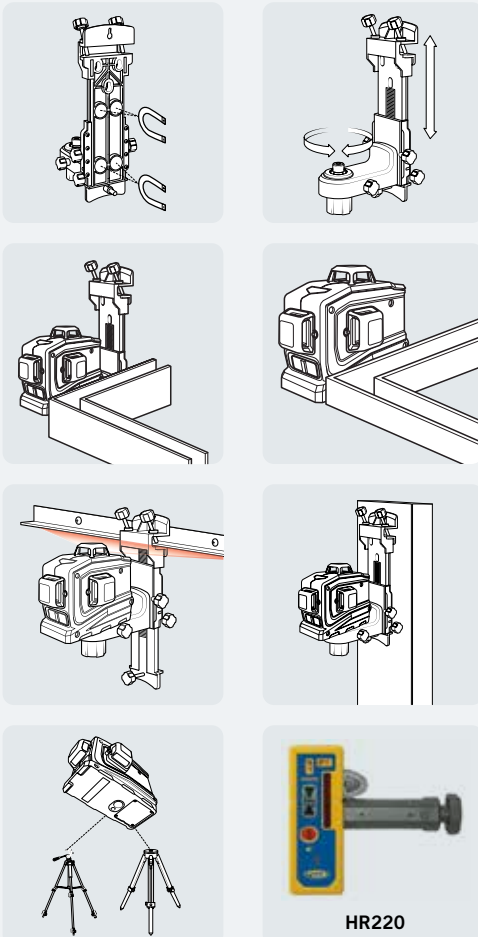

LT56 Laserverktøy

Tilbehør som følger med

HR220
(tilleggsutstyr)

LT56-pakken

LT56-2-pakken
med mottakeren HR220

Spesifikasjoner

Laserstyrke	Mindre enn 1 mW
Klasse/bølgelengde	Klasse 2 / 635 nm
Batterier	Litiumion, 7 200 mAh, 3,7 V
Batterilevetid	1 stråle: 45 timer 2 stråle: 35 timer 3 stråle: 25 timer
Ladetid	12 timer (30 min hurtiglading gir 2 t driftstid med to stråler)
Batterigaranti	2 år
Lader	Inngangseffekt: 100-240 V AC, 190 mA Utgangseffekt: 5 V DC, 800 mA
«Ute-av-vater»-indikasjon	Blinkende stråle – strålen blinker tre ganger hvert 10. sekund
Selvnivelleringsområde	4° ± 1° i alle retninger
Støv- og vanntetthet	IP54
Driftstemperatur	-10 °C til +45 °C
Lagringstemperatur	-20 °C til +60 °C
Størrelse (l x b x h)	152 x 116 x 84 mm
Vekt	670 g