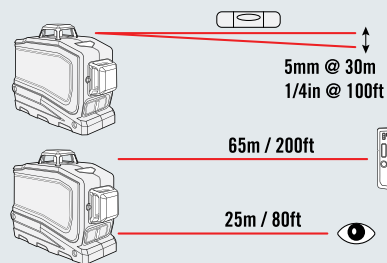

LT56 Laserverktøy

Tilbehør som følger med

HR220
(tilleggsutstyr)

LT56-pakken

LT56-2-pakken
med mottakeren HR220

Spesifikasjoner

Laserstyrke	Mindre enn 1 mW
Klasse/bølgelengde	Klasse 2 / 635 nm
Batterier	Litiumion, 7 200 mAh, 3,7 V
Batterilevetid	1 stråle: 45 timer 2 stråle: 35 timer 3 stråle: 25 timer
Ladetid	12 timer (30 min hurtiglading gir 2 t driftstid med to stråler)
Batterigaranti	2 år
Lader	Inngangseffekt: 100-240 V AC, 190 mA Utgangseffekt: 5 V DC, 800 mA
«Ute-av-vater»-indikasjon	Blinkende stråle – strålen blinker tre ganger hvert 10. sekund
Selvnivelleringsområde	4° ± 1° i alle retninger
Støv- og vanntetthet	IP54
Driftstemperatur	-10 °C til +45 °C
Lagringstemperatur	-20 °C til +60 °C
Størrelse (l x b x h)	152 x 116 x 84 mm
Vekt	670 g