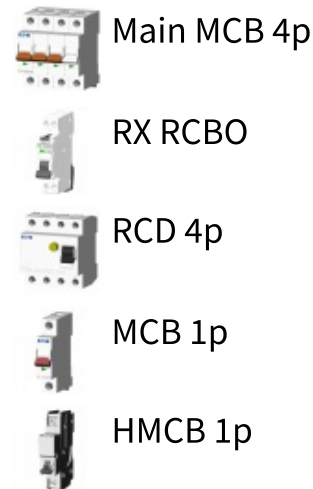

RCBO

- 922841 PDU6324SPRCBO 24xSC
- 922*** PDU6324SFPRCBO 24xSF
- 922622 PDU6324SCFPRCBO 12xSF, 12xSC
- 922656 PDU6324SPRCBO-T23 24xT23

Size

Input

Output

Metering

Protection

Cable